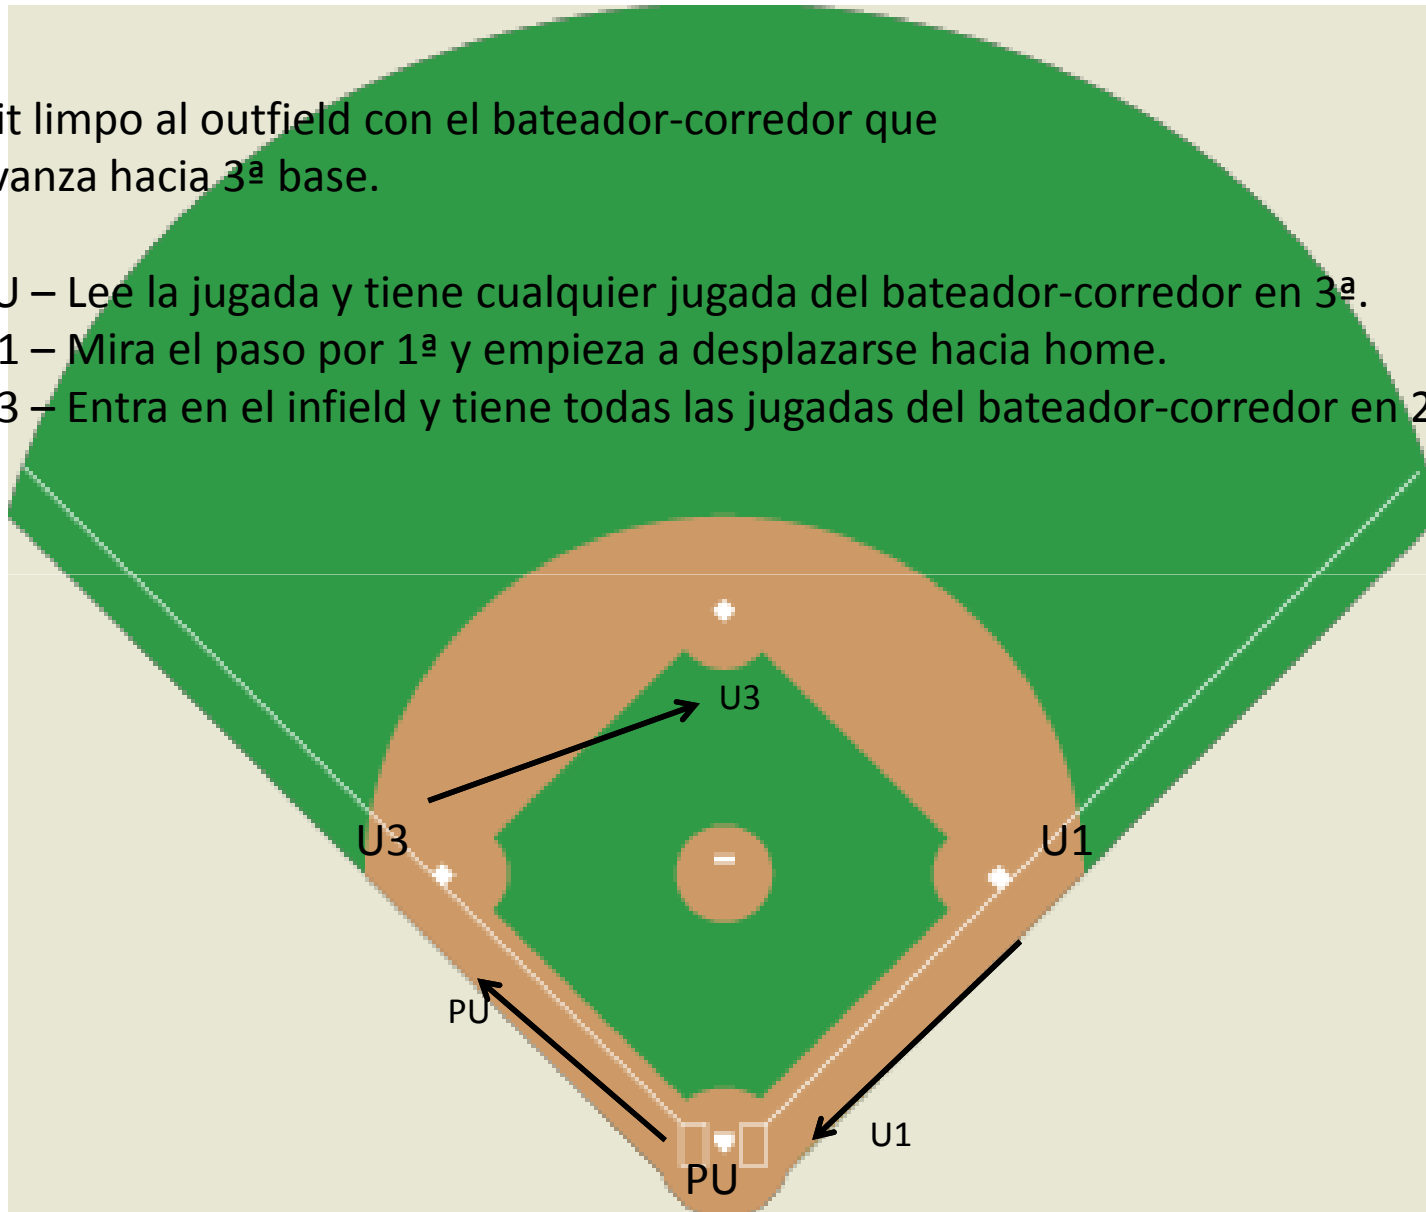

Hit limpio al Outfield

Sin corredores en Base

Hit limpo al outfield con el bateador-corredor que avanza hacia 3^a base.

PU – Lee la jugada y tiene cualquier jugada del bateador-corredor en 3^a.

U1 – Mira el paso por 1^a y empieza a desplazarse hacia home.

U3 – Entra en el infield y tiene todas las jugadas del bateador-corredor en 2^a.