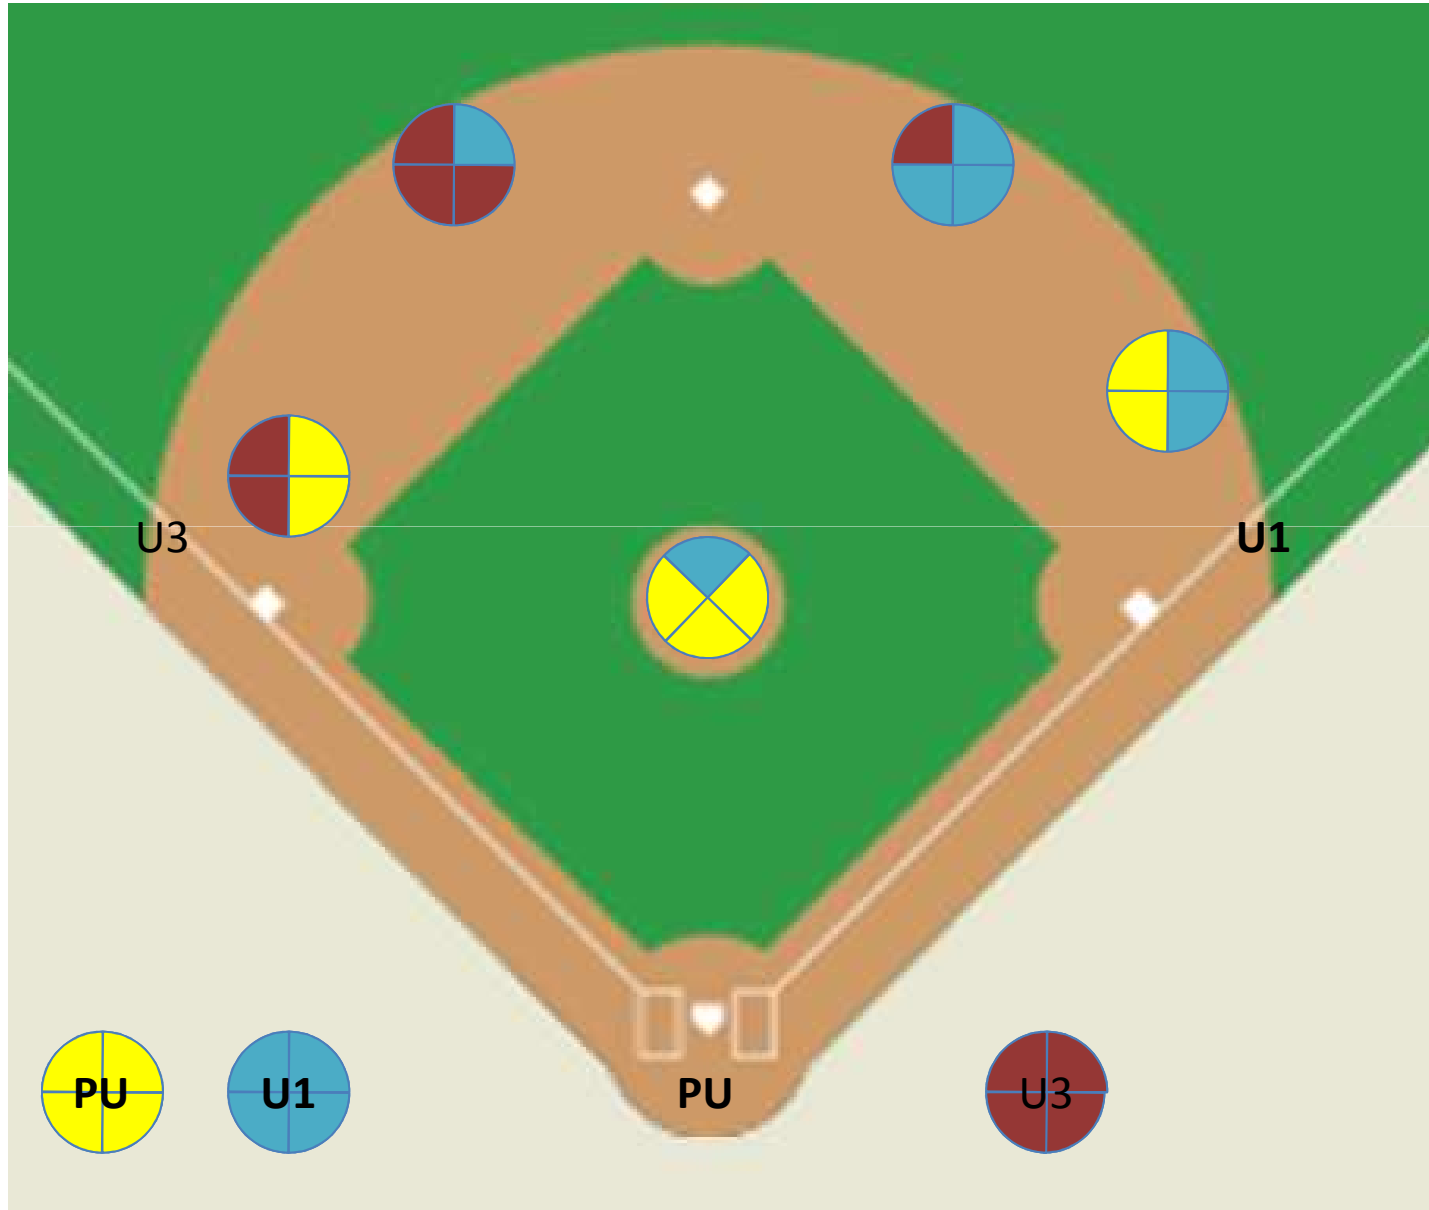

Mecánica a 3

Principios Básicos de la Mecánica a 3:

1. Colocación
2. La Comunicación es muy importante
3. Los árbitros en el infield umpires pueden salir
4. Concentración en el balk
5. Cobertura básica del outfield
6. Tiros malos

Posición Inicial y Cobertura del Outfield

Sin corredores en Base

Cobertura de las Cogidas en el Infield

Sin corredores en Base

Cobertura del Fair/Foul

Sin corredores en Base

PU tiene la responsabilidad hasta 1ª y 3ª

U1 tiene la responsabilidad de las pelotas que golpean la 1ª y que la sobrepasan

U3 tiene la responsabilidad de las pelotas que golpean la 3ª y que la sobrepasan

Hit limpio al Outfield

Sin corredores en Base

Hit limpo al outfield con el bateador-corredor que avanza hacia 3^a base.

PU – Lee la jugada y tiene cualquier jugada del bateador-corredor en 3^a.

U1 – Mira el paso por 1^a y empieza a desplazarse hacia home.