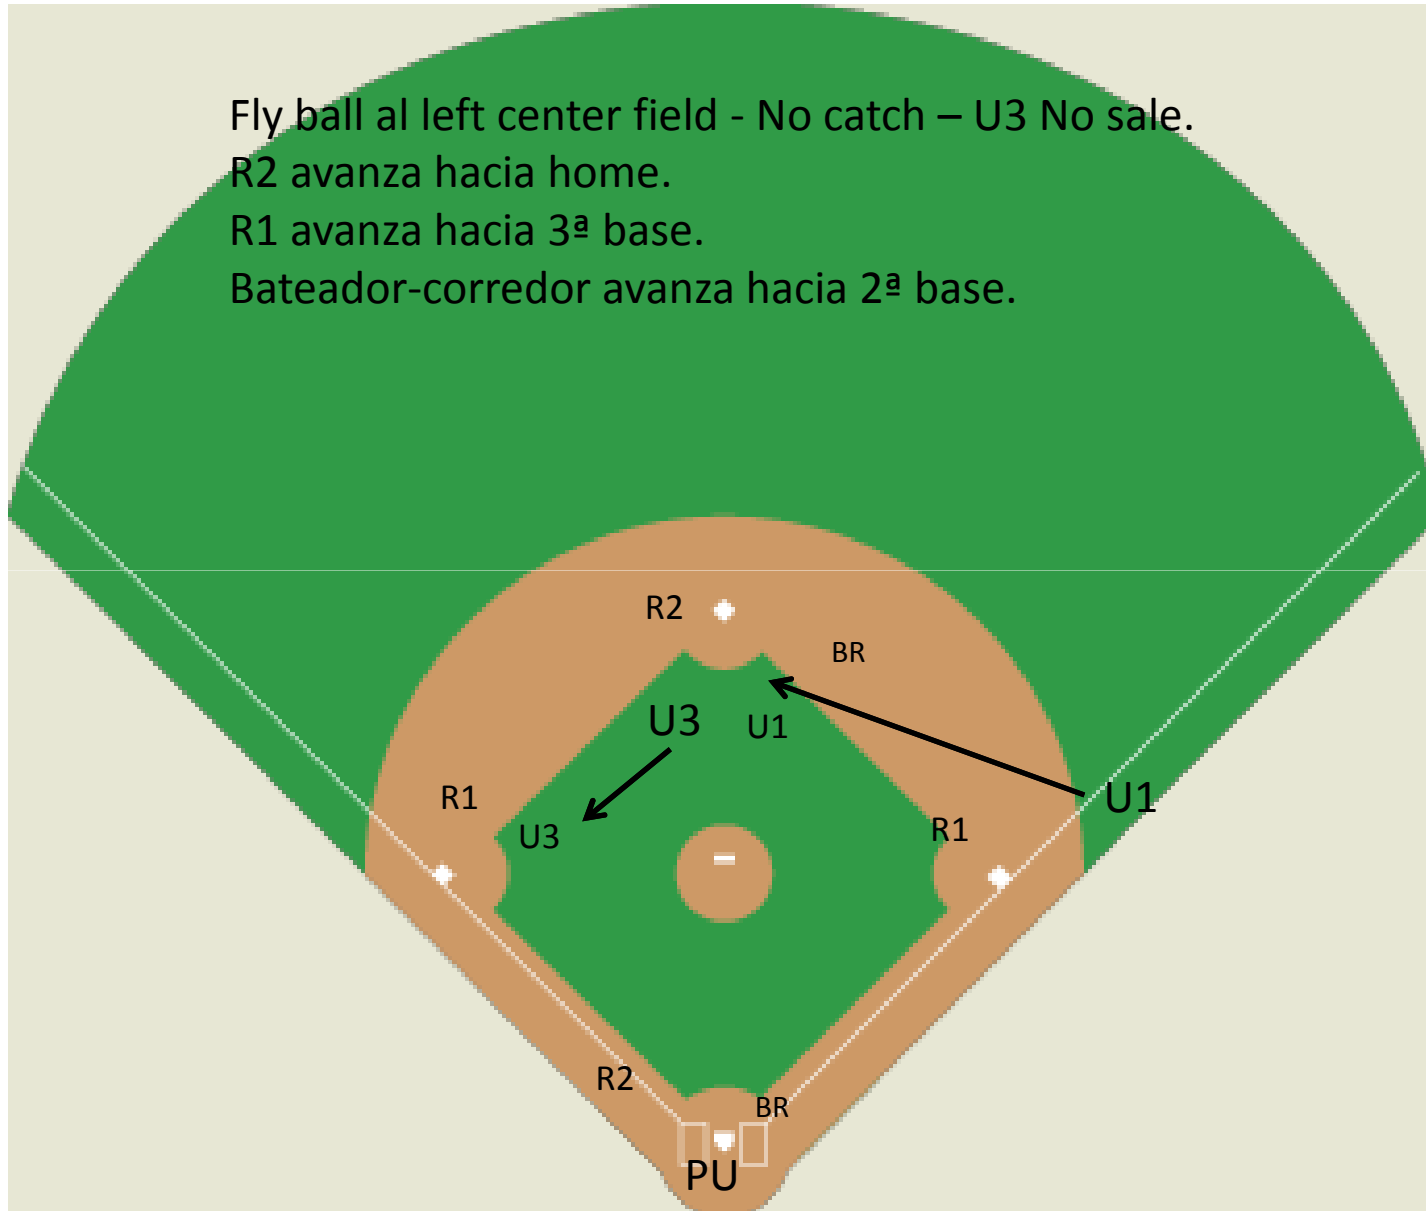

Fly ball al left center field - No catch – U3 No sale.
R2 avanza hacia home.
R1 avanza hacia 3ª base.
Bateador-corredor avanza hacia 2ª base.