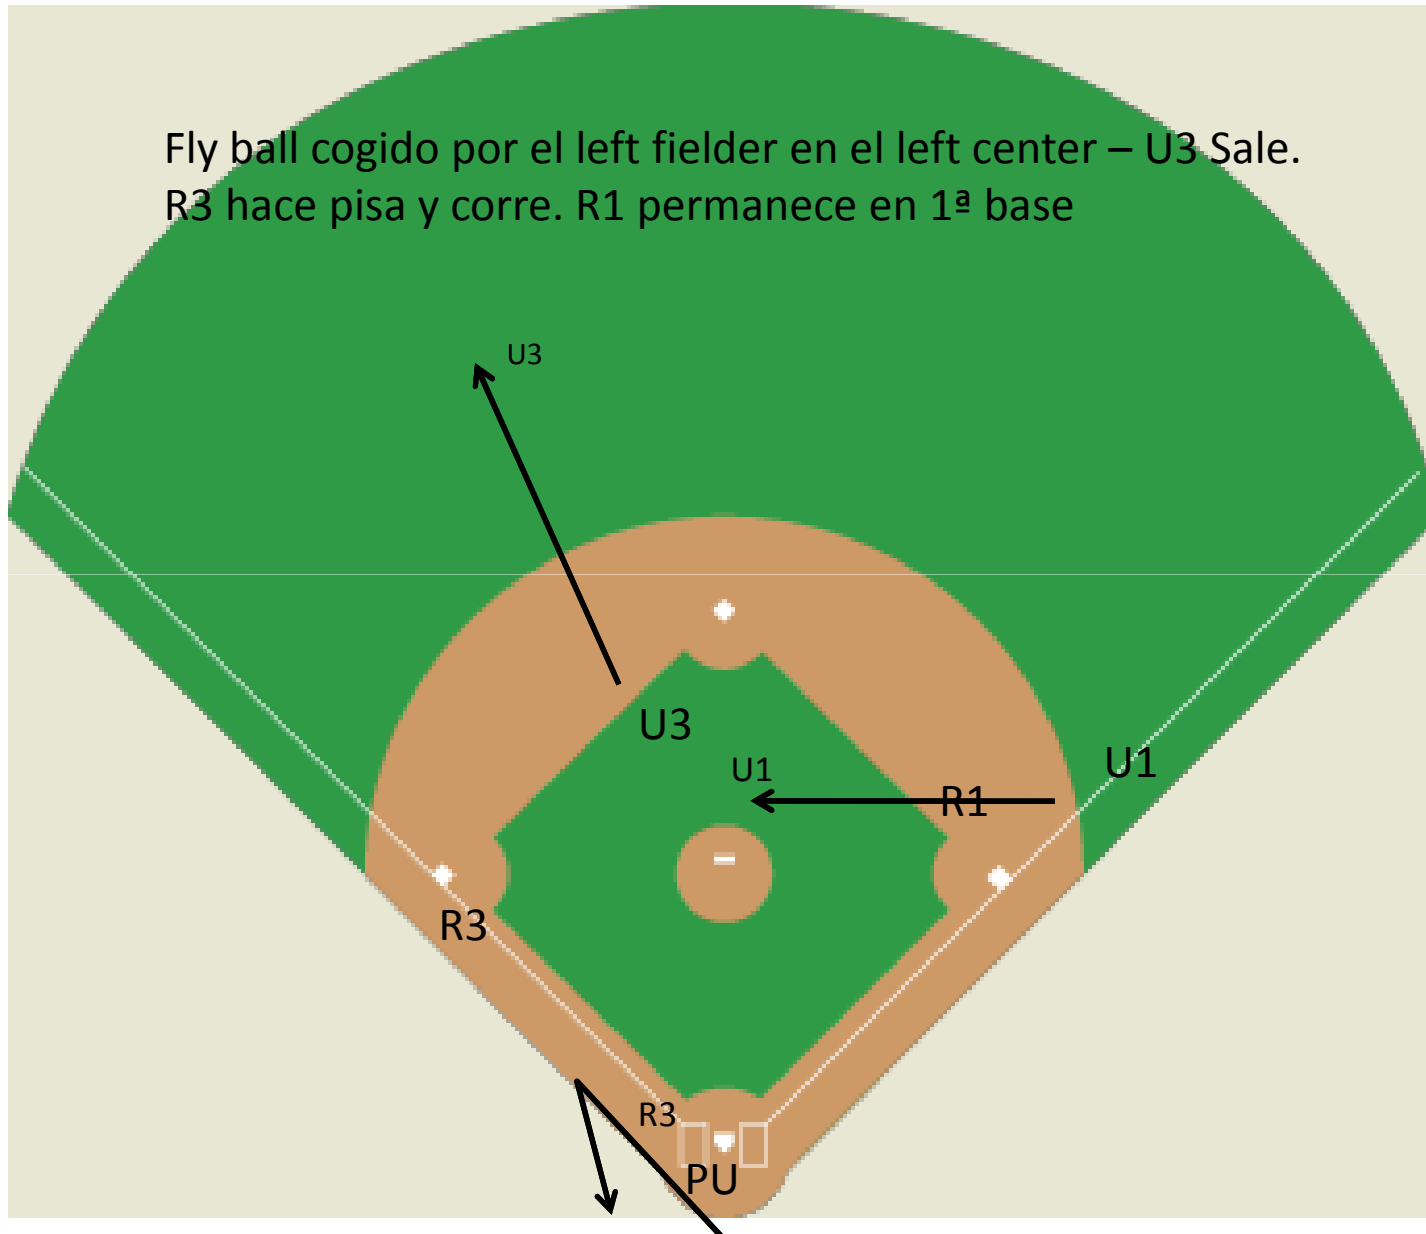

Fly ball cogido por el left fielder en el left center – U3 Sale.
R3 hace pisa y corre. R1 permanece en 1ª base