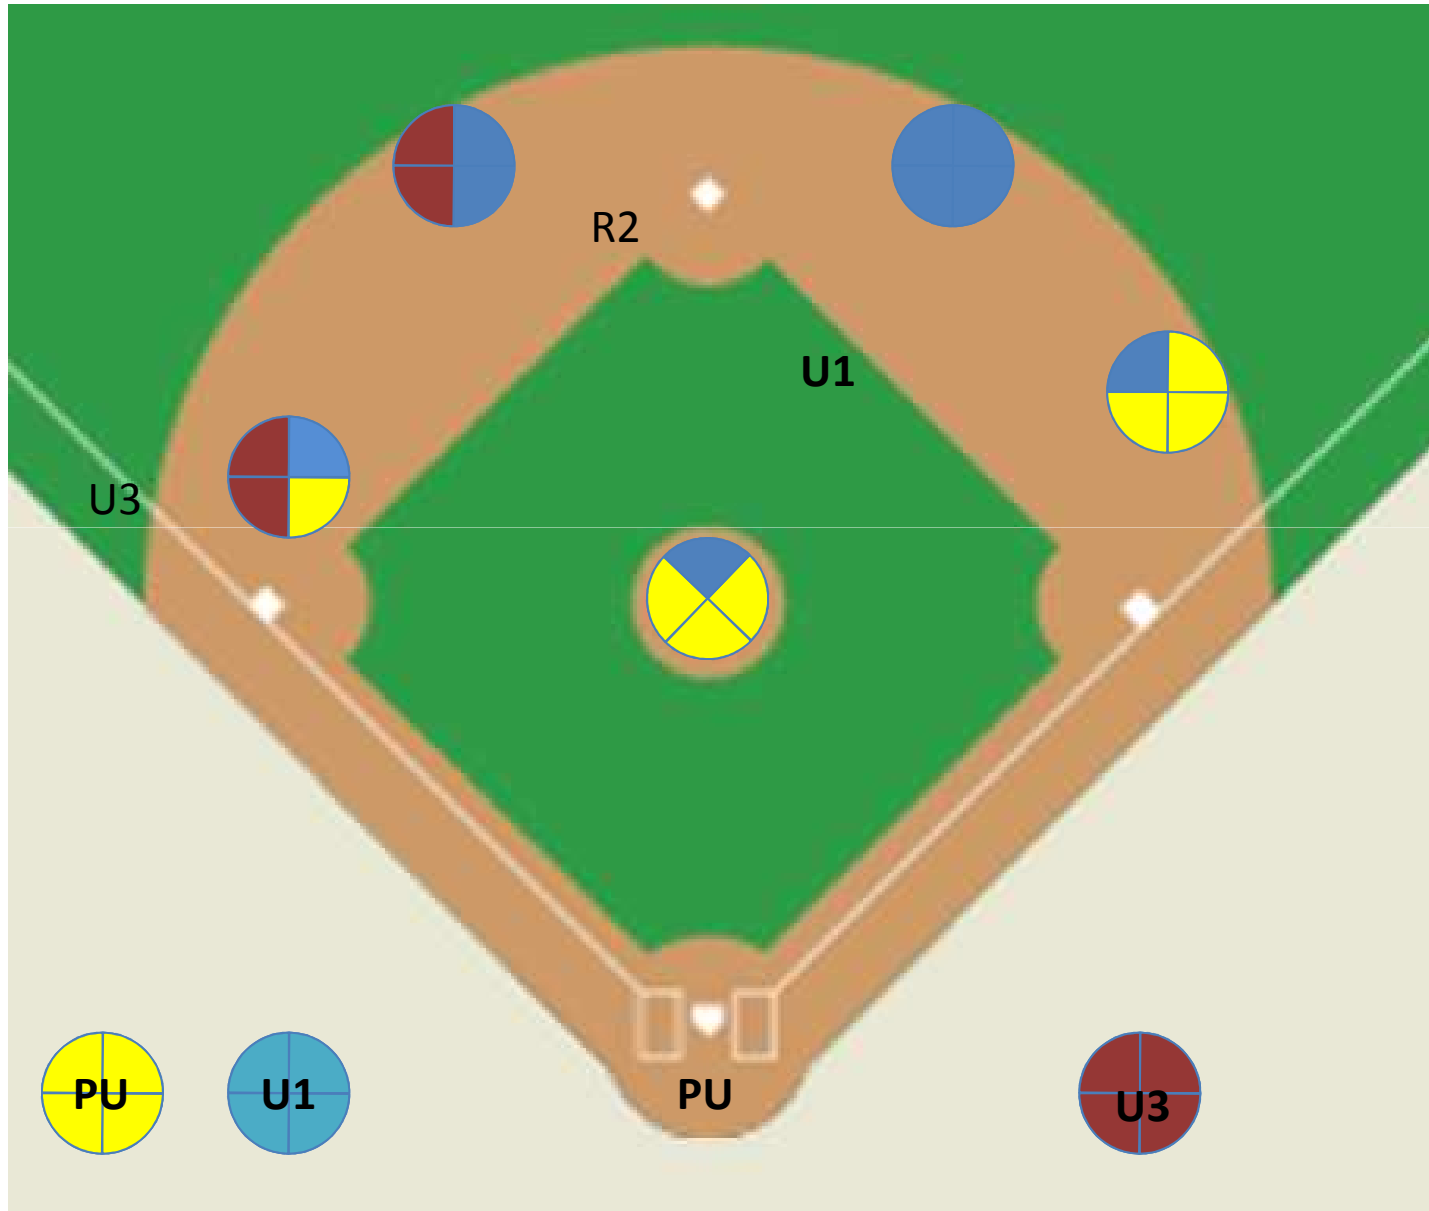

Fly ball al left field - No catch.
R3 avanza hacia home. R1 avanza hacia 3ª base.
Bateador-corredor avanza hacia 2ª base.

Fly ball cogido por el left fielder en el left center – U3 Sale.
R3 hace pisa y corre. R1 permanece en 1ª base

Fly ball profundo al left center field - No catch - U3 Sale.
R3 avanza hacia home. R1 avanza hacia 3ª base.
Bateador-corredor avanza hacia 2ª base.

Fly ball al left center field - No catch.
R3 avanza hacia home. R1 avanza hacia 3ª base.
Bateador-corredor avanza hacia 2ª base.

Fly ball cogido por el right fielder.
R2 hace pisa y corre y avanza hacia 3ª base.

Fly ball al right center field, cogida por el right fielder – U1 Sale.
R2 hace pisa y corre y avanza hacia 3ª base.

Hit limpio al Outfield