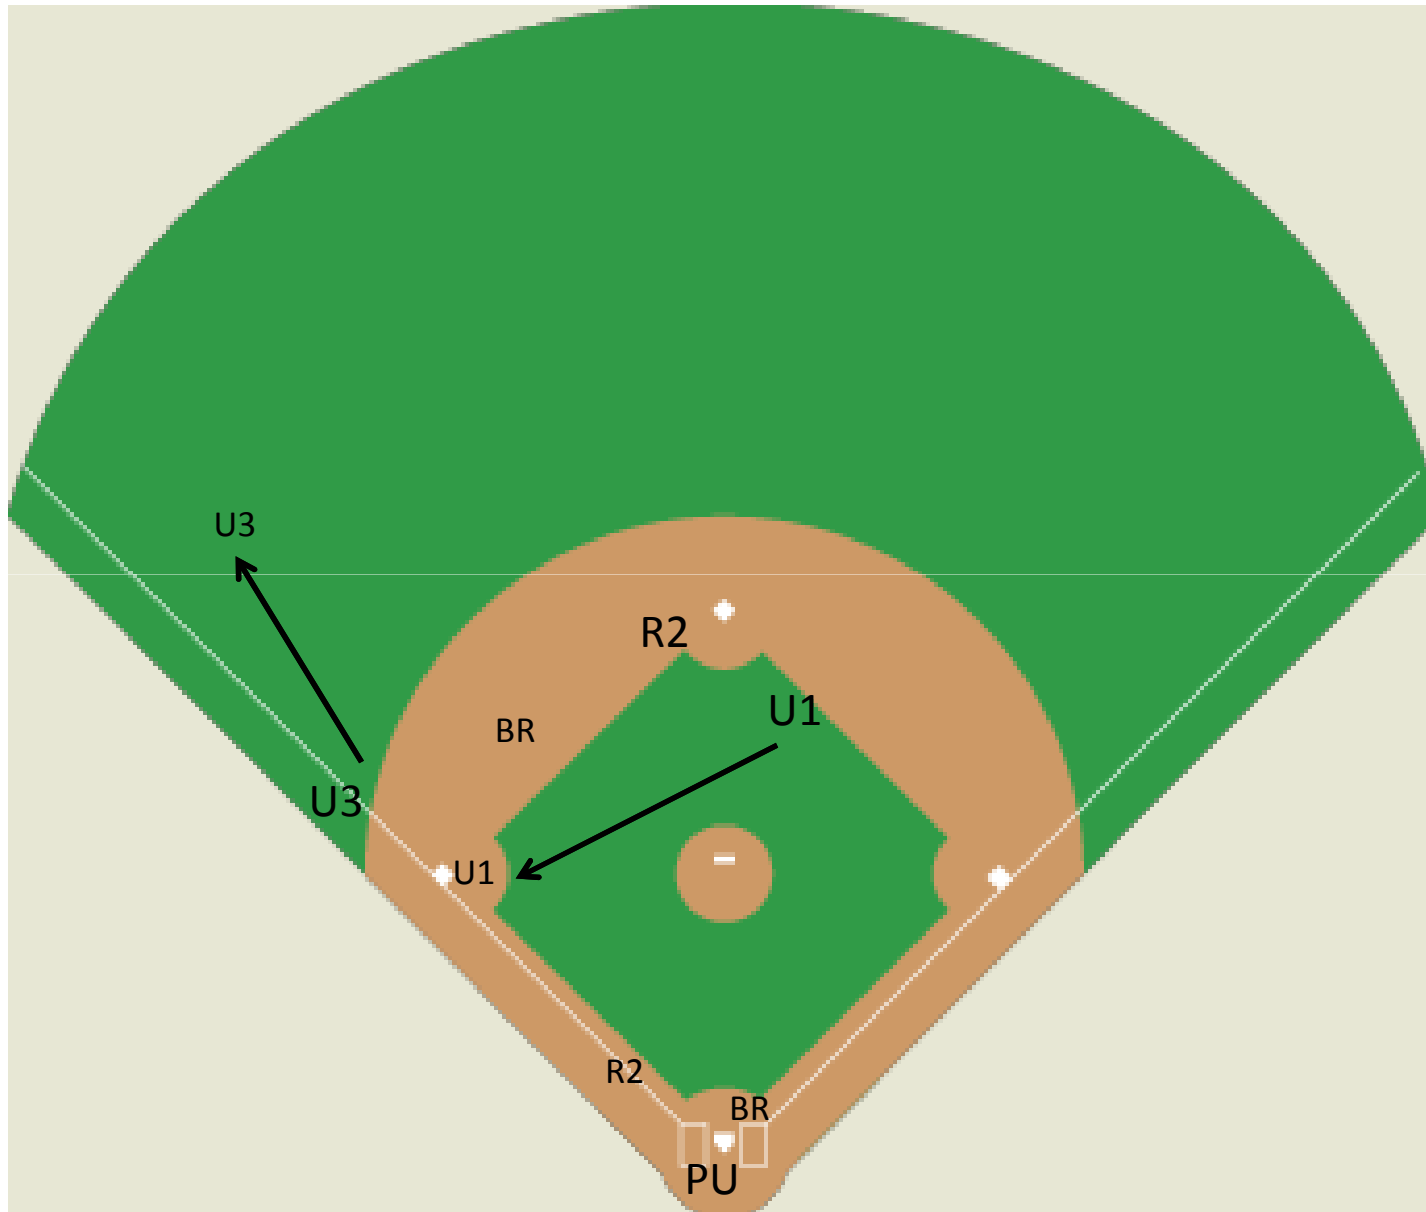

Fly ball profundo al left center field - No catch - U3 Sale.
R3 avanza hacia home. R1 avanza hacia 3ª base.
Bateador-corredor avanza hacia 2ª base.

Fly ball al left center field - No catch.
R3 avanza hacia home. R1 avanza hacia 3ª base.
Bateador-corredor avanza hacia 2ª base.