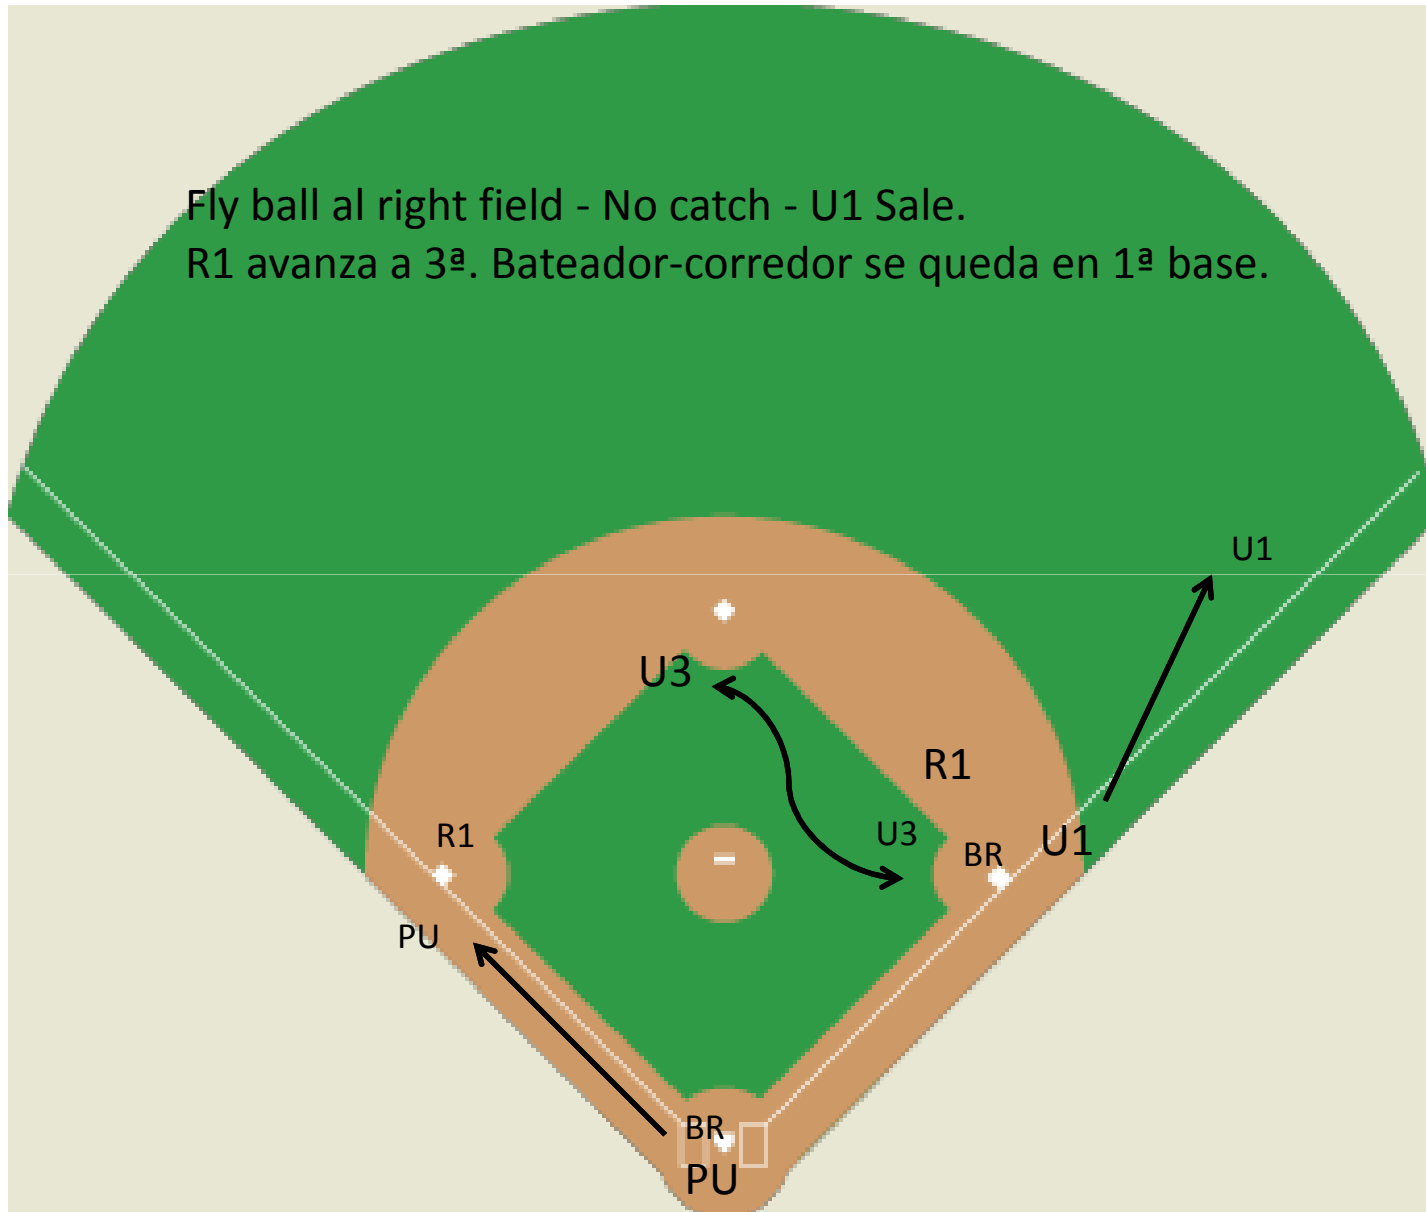

Fly ball al right field - No catch - U1 Sale.
R1 avanza a 3ª. Bateador-corredor se queda en 1ª base.