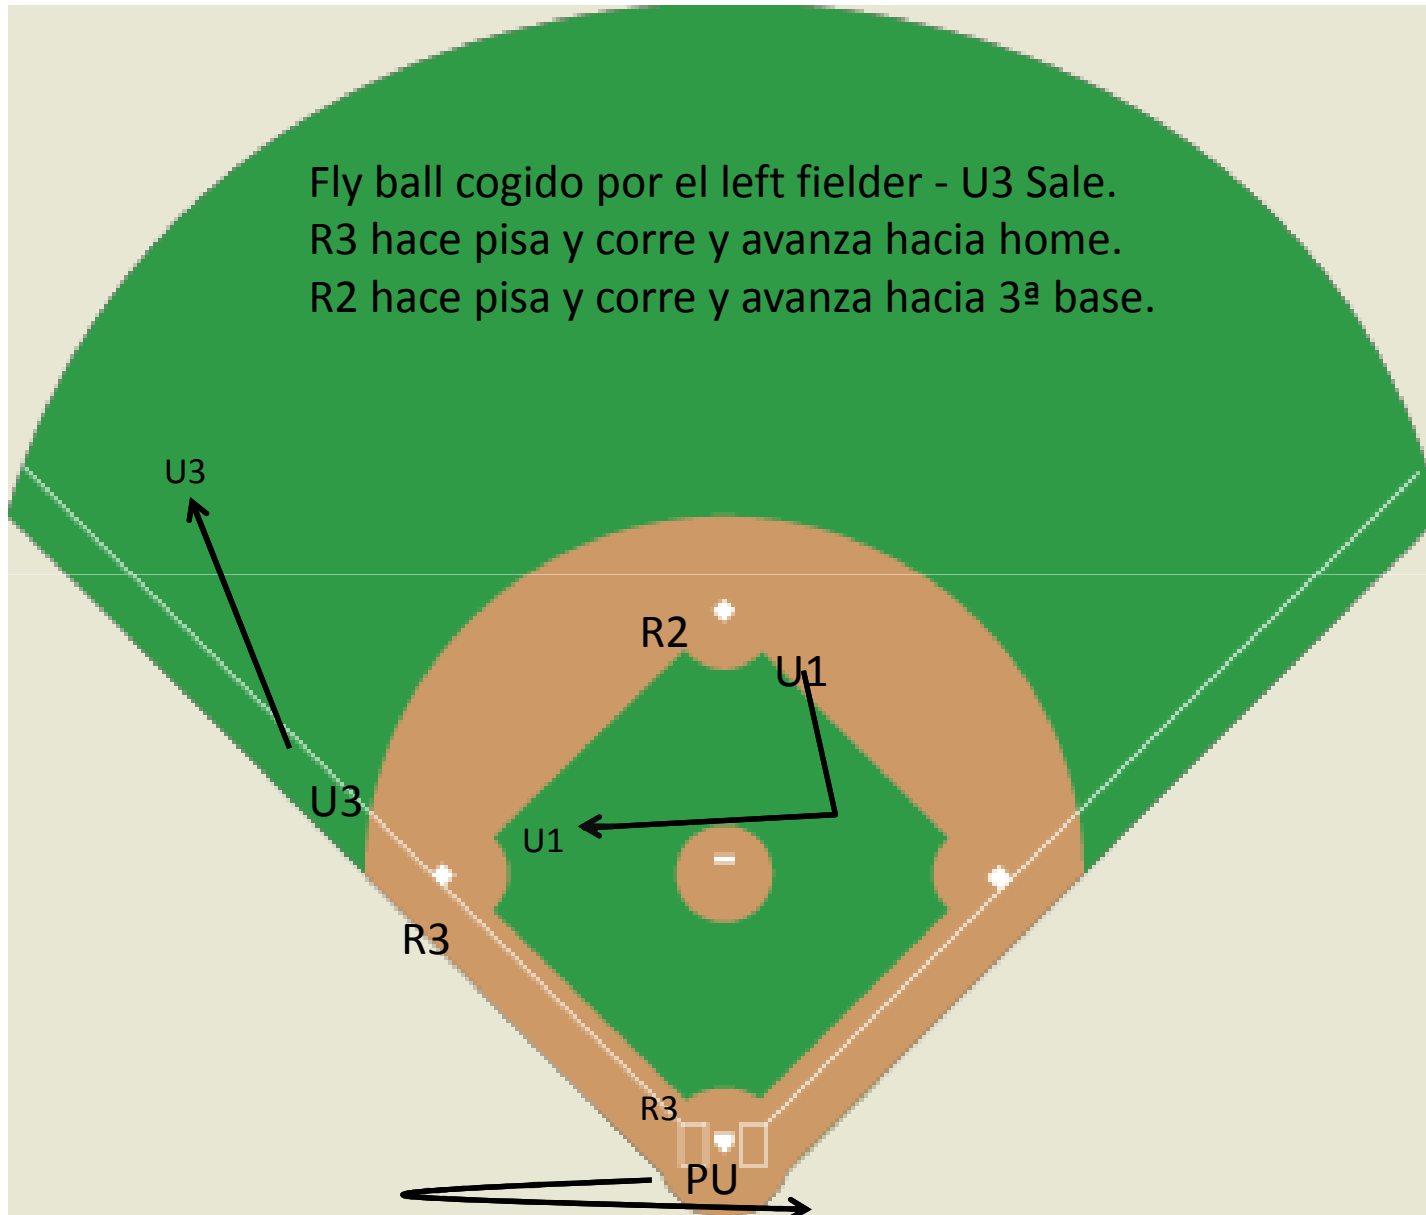

Corredor en 2ª

DOS OUTS

Hit limpio al Outfield

Corredores en 2ª y 3ª

Fly ball cogido por el right fielder.
R3 hace pisa y corre y avanza hacia home.
R2 hace pisa y corre y avanza hacia 3ª base.

Fly Ball al Right Center Field – Cogida – U1 Sale