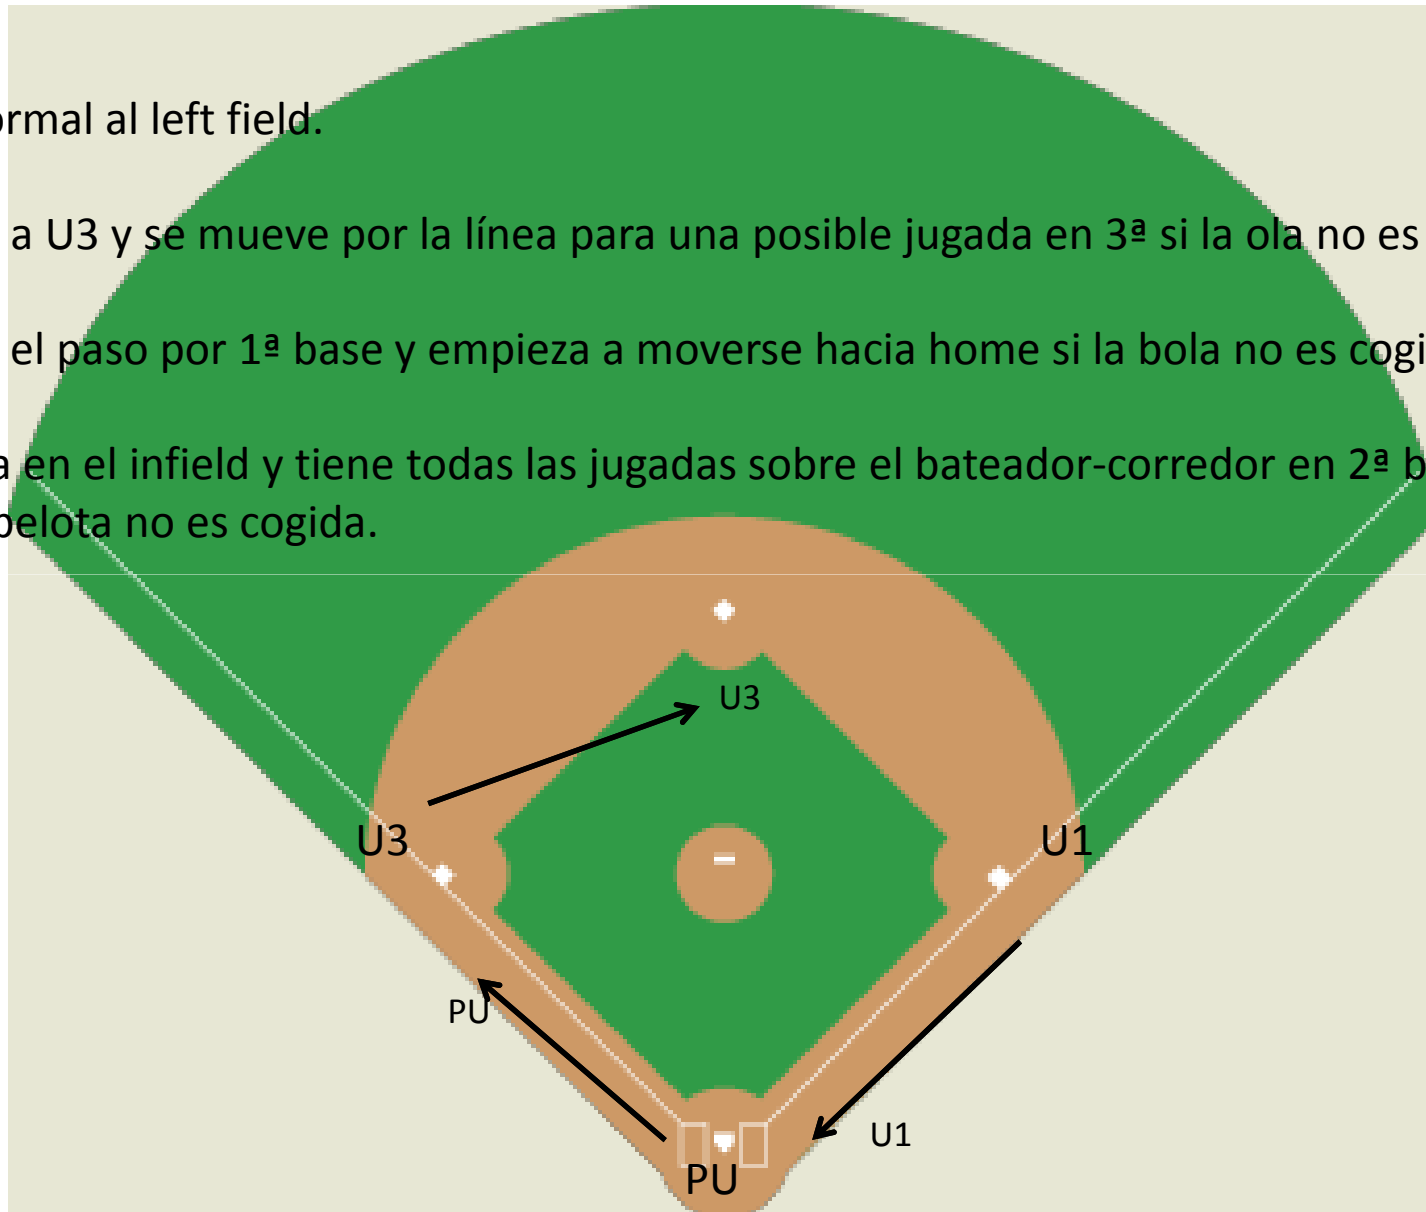

U3 – Entra en el infield y tiene todas las jugadas del bateador-corredor en 2^a.

Fly Ball al Left Field - Cogida

Sin corredores en Base

Fly ball normal al left field.

PU – Mira a U3 y se mueve por la línea para una posible jugada en 3ª si la bola no es cogida.

U1 – Mira el paso por 1ª base y empieza a moverse hacia home si la bola no es cogida.

U3 – Entra en el infield y tiene todas las jugadas sobre el bateador-corredor en 2ª base si la pelota no es cogida.