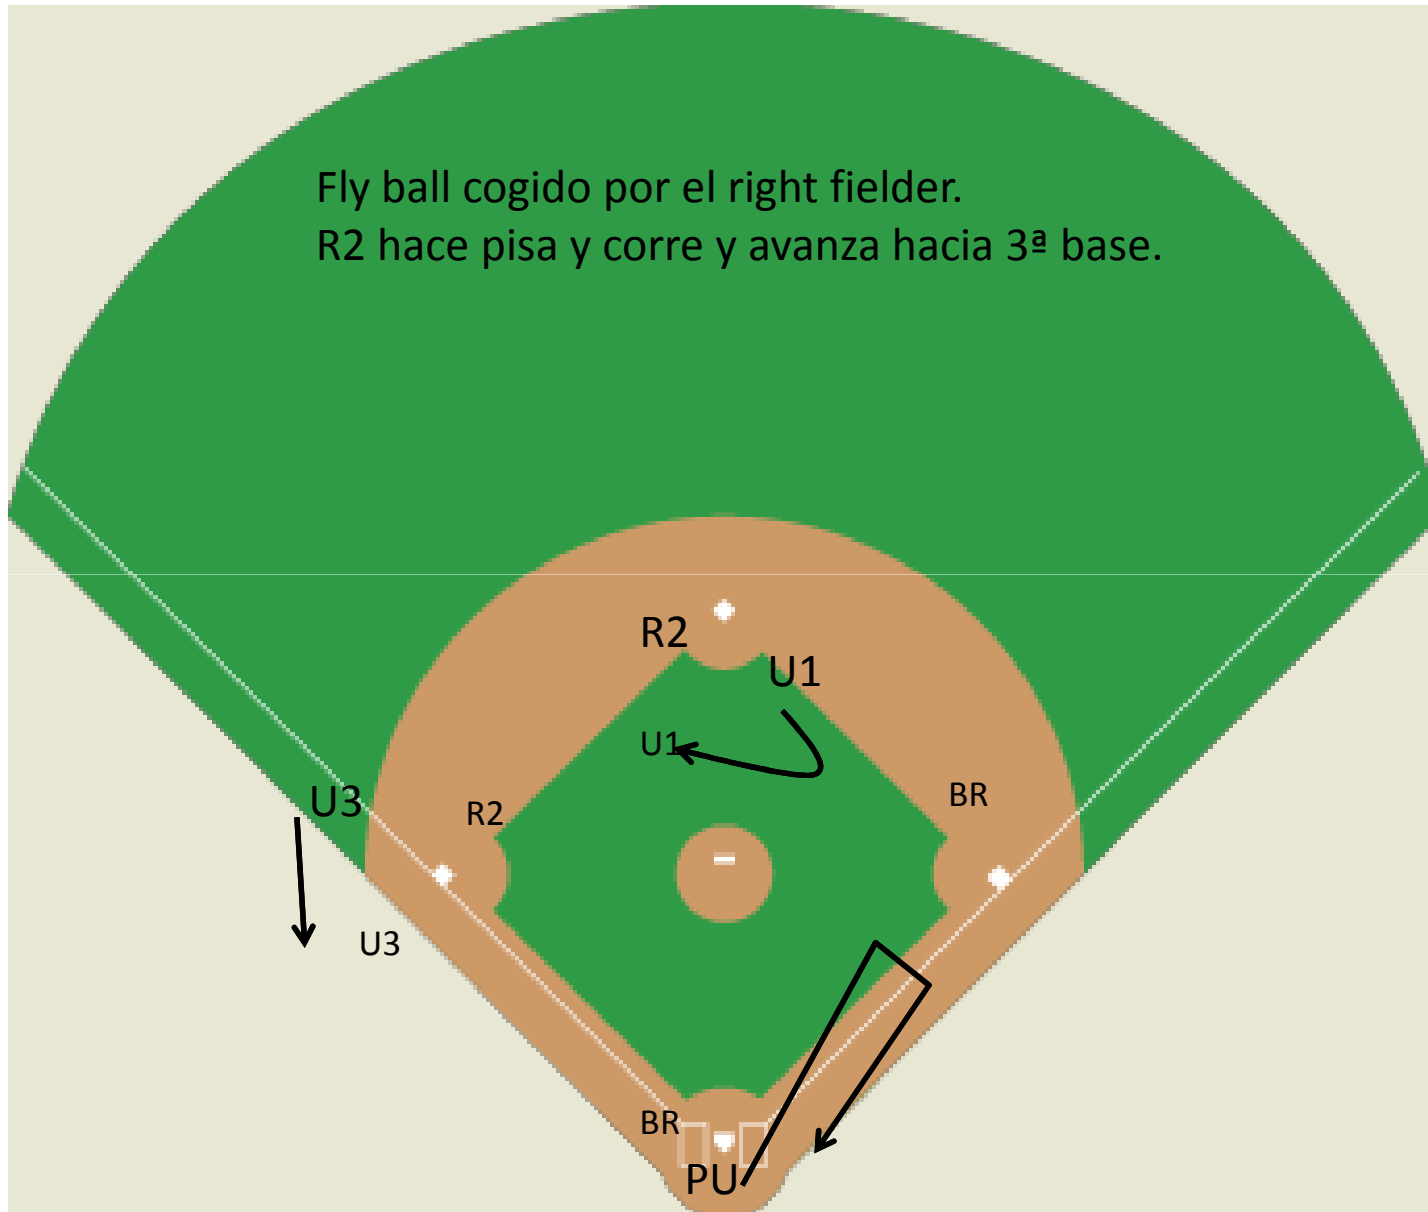

Fly ball cogido por el right fielder.
R2 hace pisa y corre y avanza hacia 3ª base.