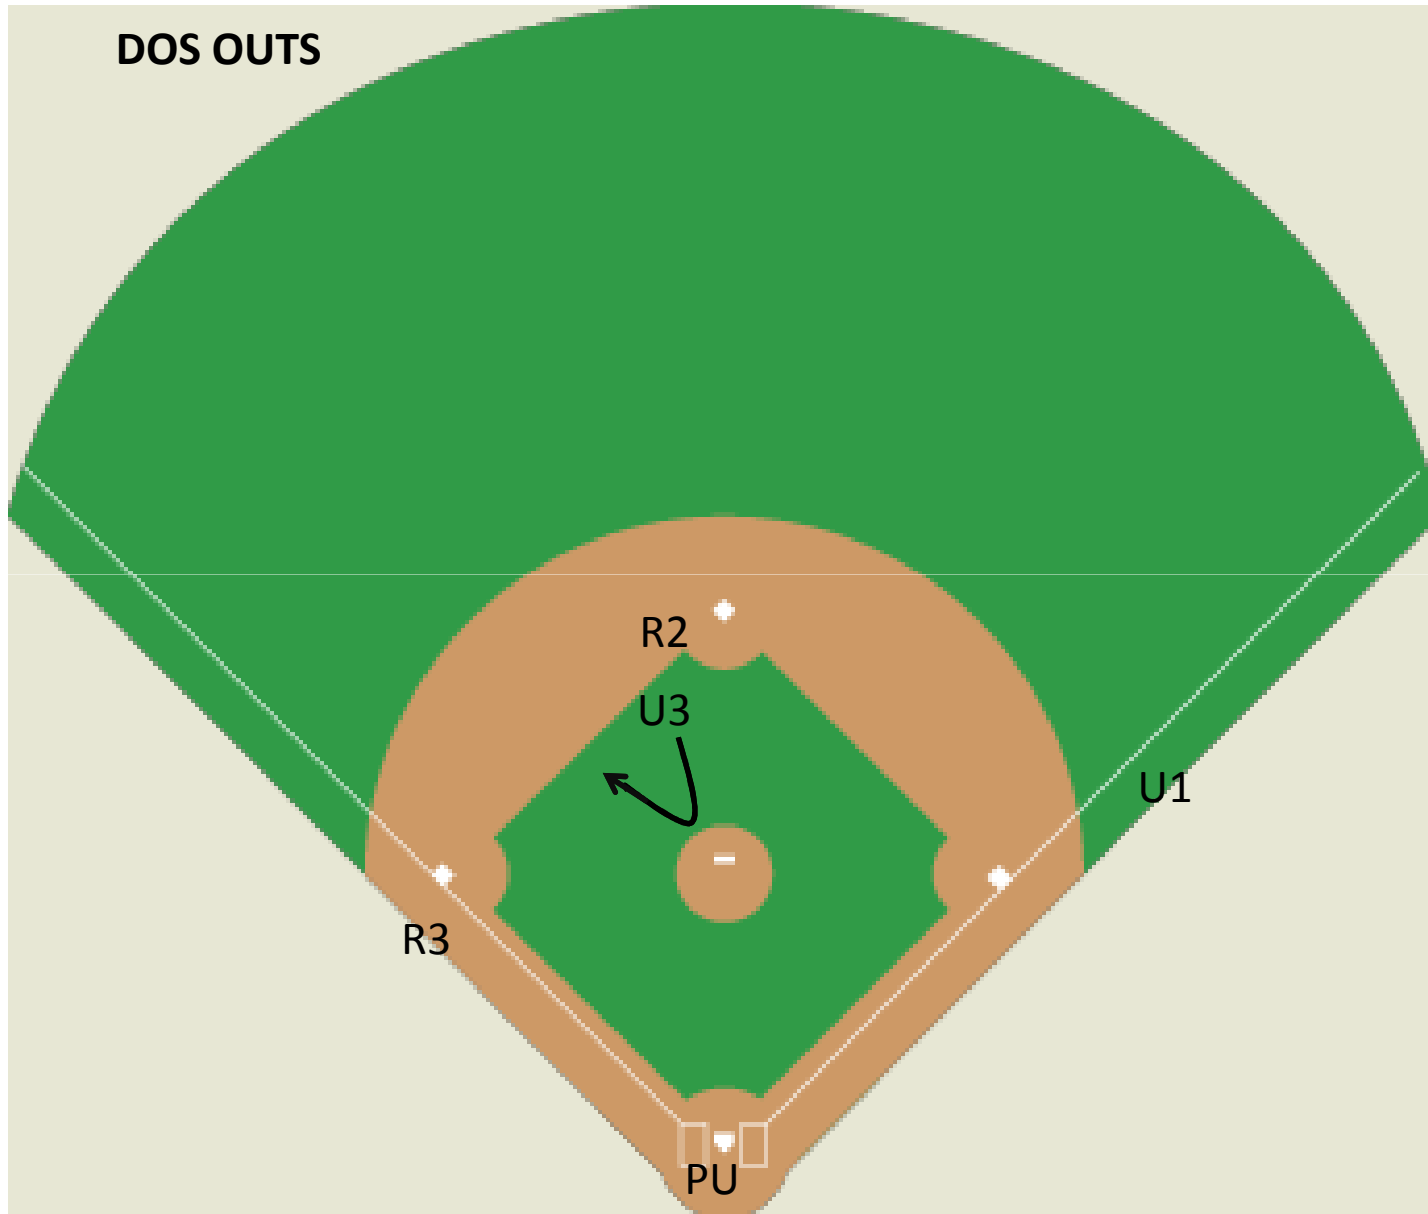

Corredores en 2ª y 3ª

Fly Ball al Right Center Field – No Catch – U1 Sale

Corredores en 2ª y 3ª

Hit Limpio al Outfield

Corredores en 2ª y 3ª

DOS OUTS

Fly ball al left center field cogida por el left fielder – U3 Sale.
R3 hace pisa y corre pero vuelve.