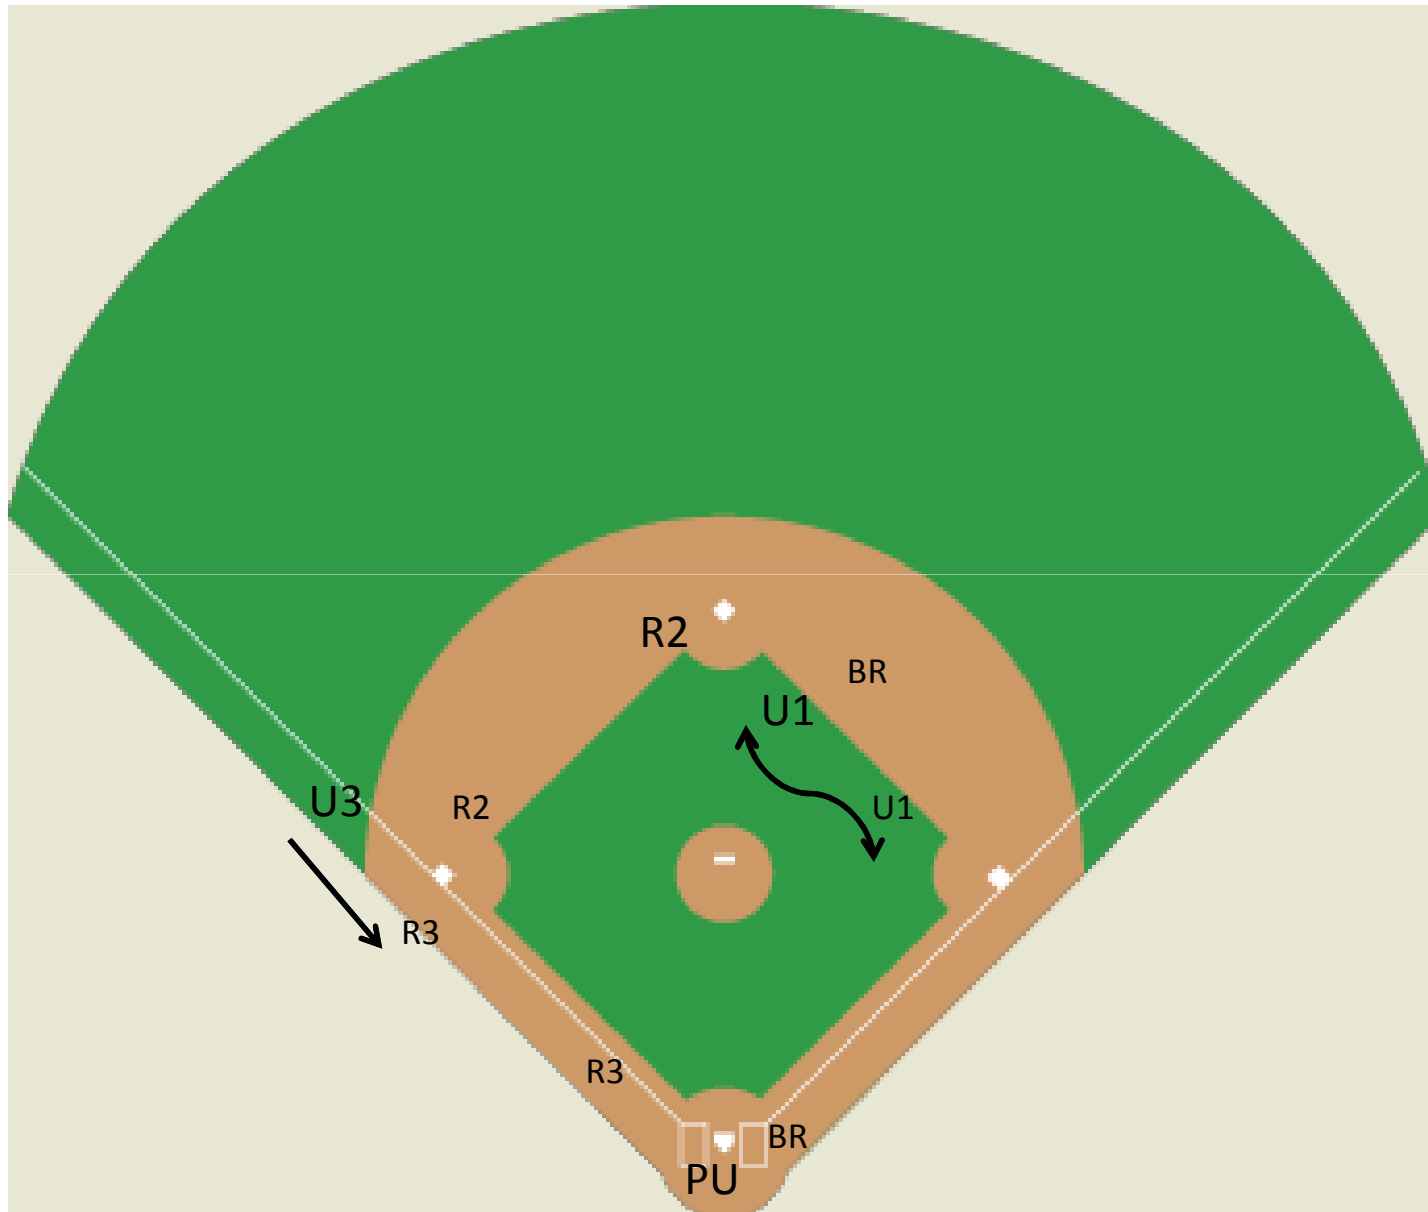

Corredores en 2ª y 3ª

Fly Ball al Right Center Field – No Catch – U1 Sale

Corredores en 2ª y 3ª

Hit Limpio al Outfield

Corredores en 2ª y 3ª

DOS OUTS

Fly ball al left center field cogida por el left fielder – U3 Sale.
R3 hace pisa y corre pero vuelve.