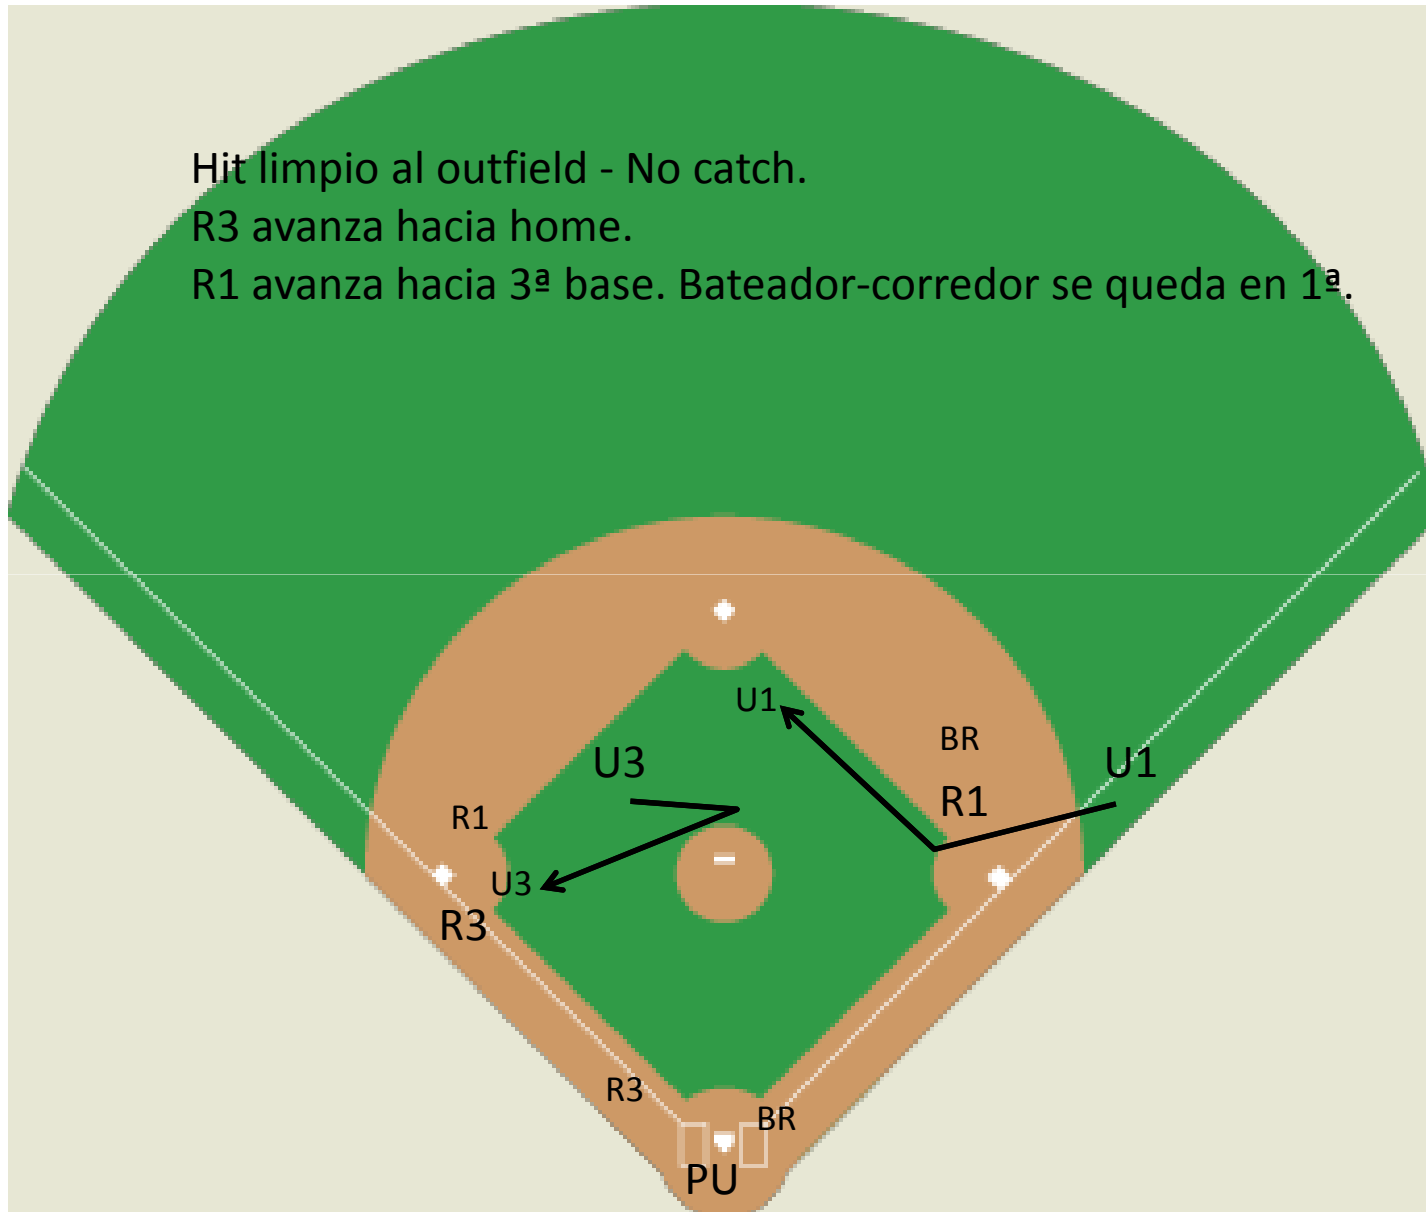

Hit limpio al outfield - No catch.
R3 avanza hacia home.
R1 avanza hacia 3ª base. Bateador-corredor se queda en 1ª.