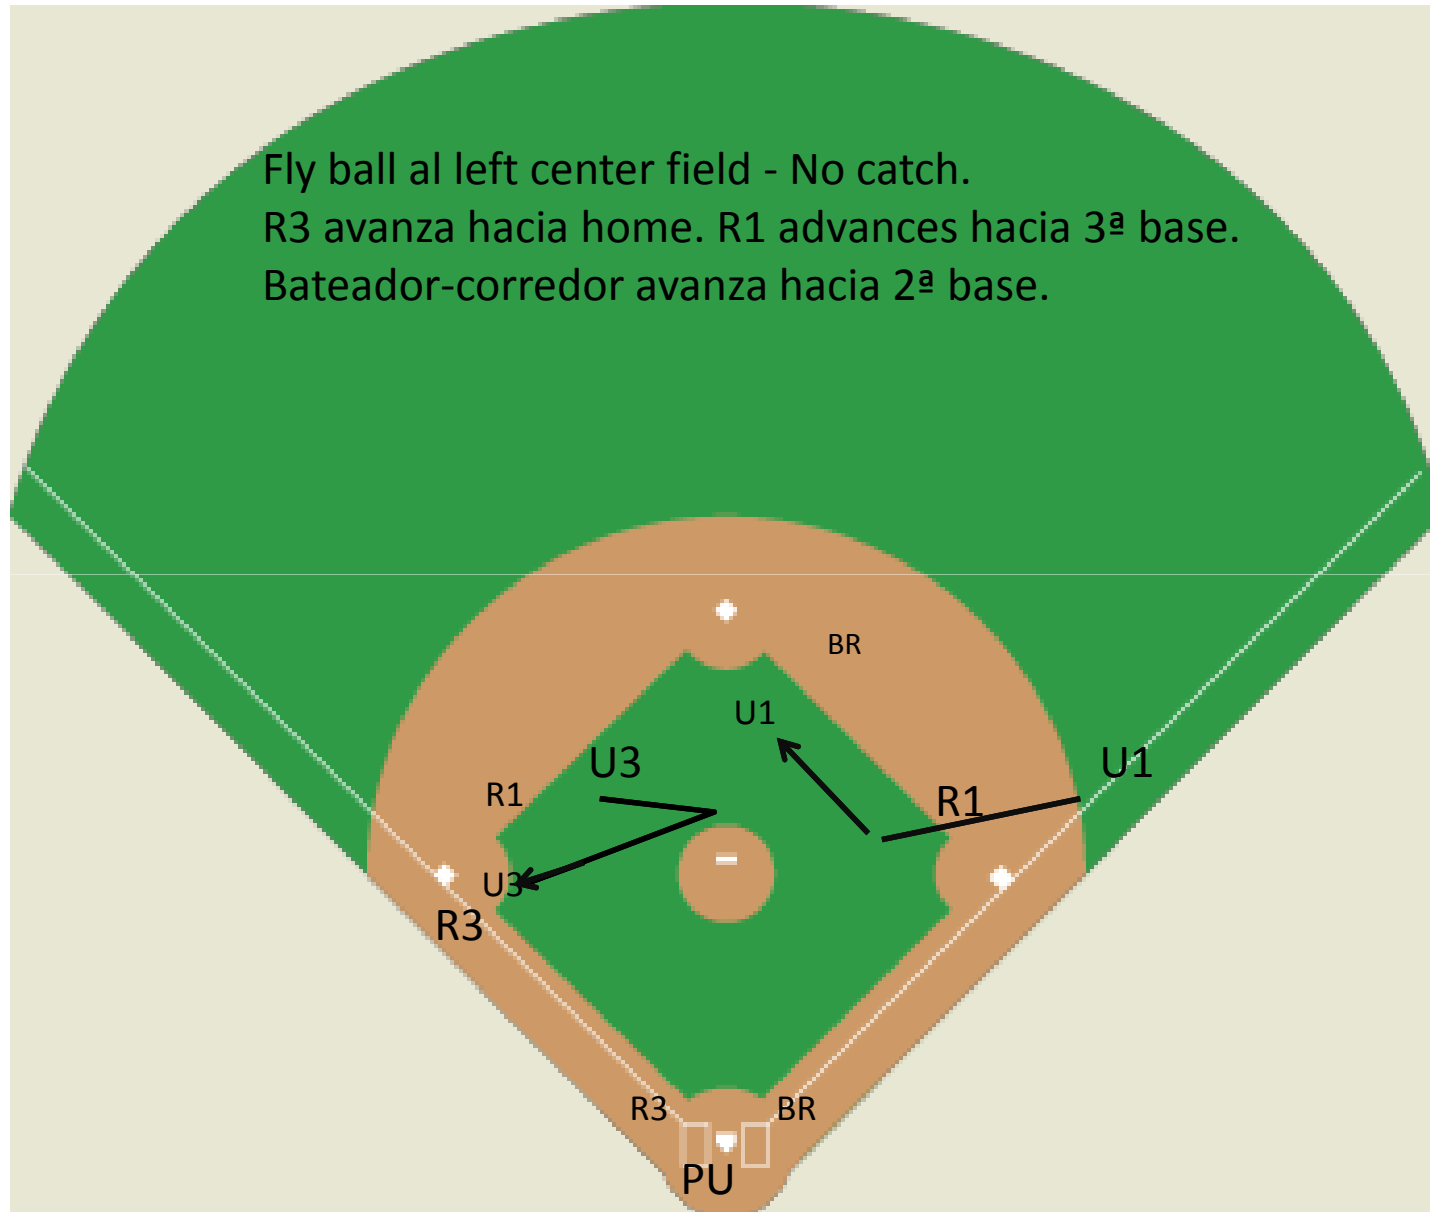

Fly ball al left center field - No catch.
R3 avanza hacia home. R1 avanza hacia 3ª base.
Bateador-corredor avanza hacia 2ª base.