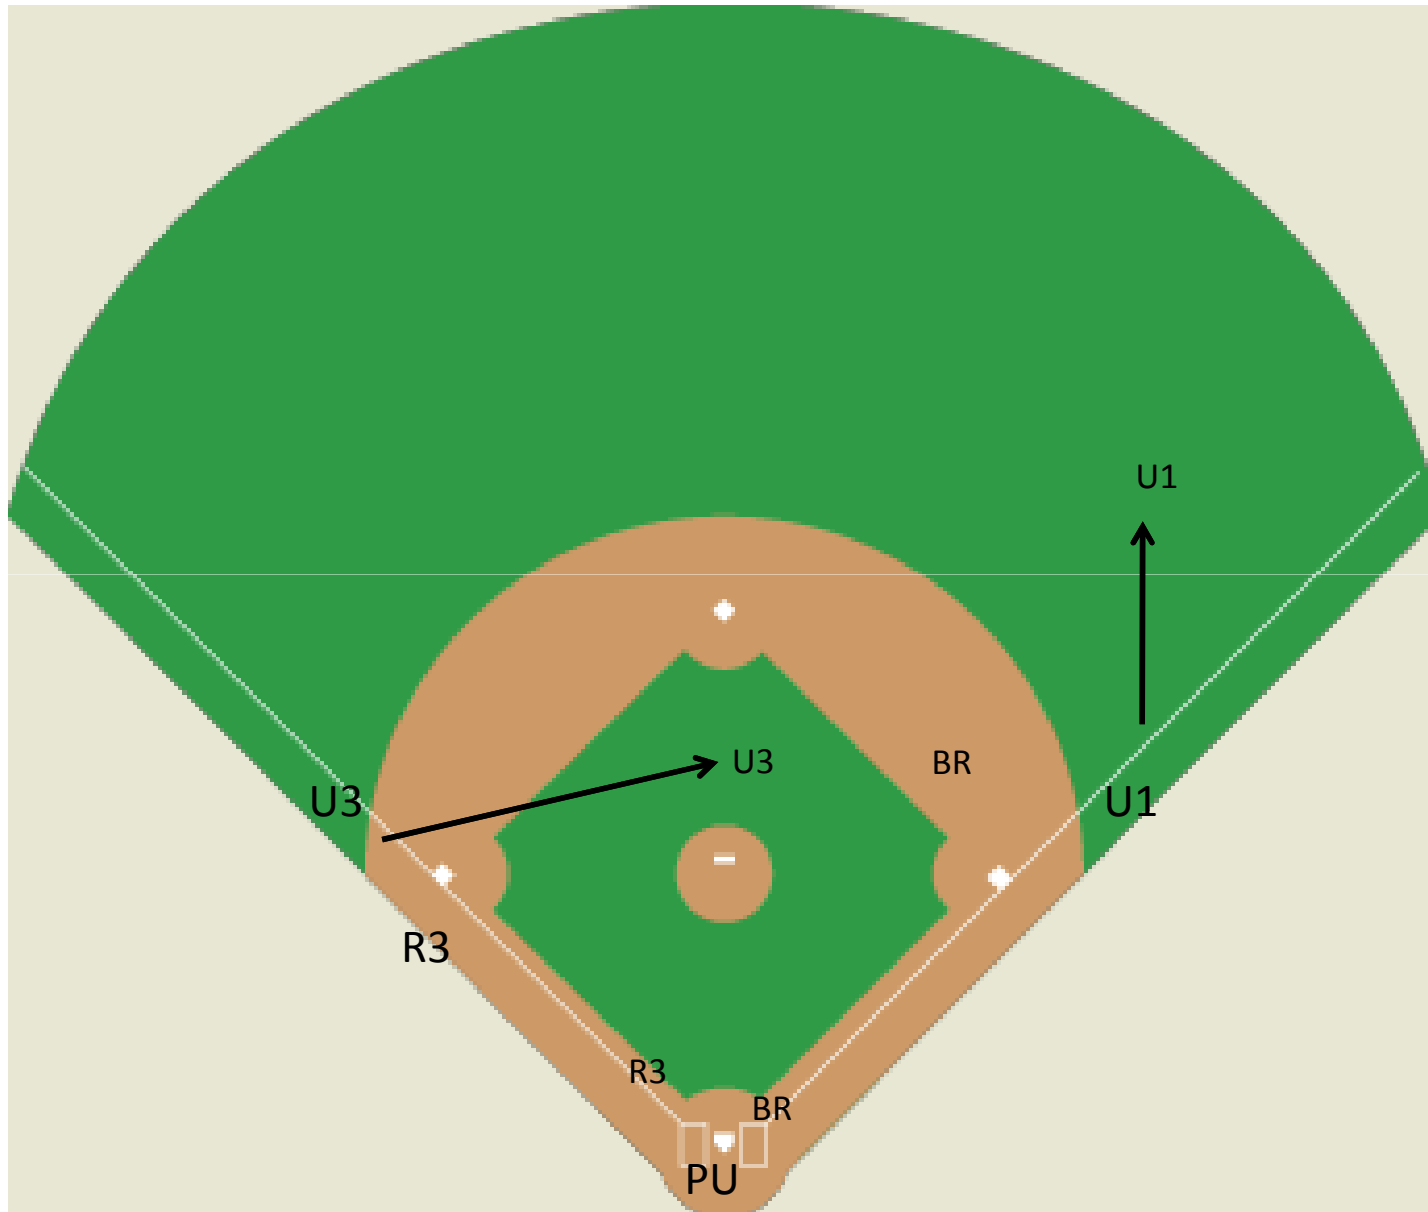

Corredores en 2ª y 3ª

Fly Ball al Right Center Field – No Catch – U1 Sale

Corredores en 2ª y 3ª

Hit Limpio al Outfield

Corredores en 2ª y 3ª

DOS OUTS

Fly ball al left center field cogida por el left fielder – U3 Sale.
R3 hace pisa y corre pero vuelve.