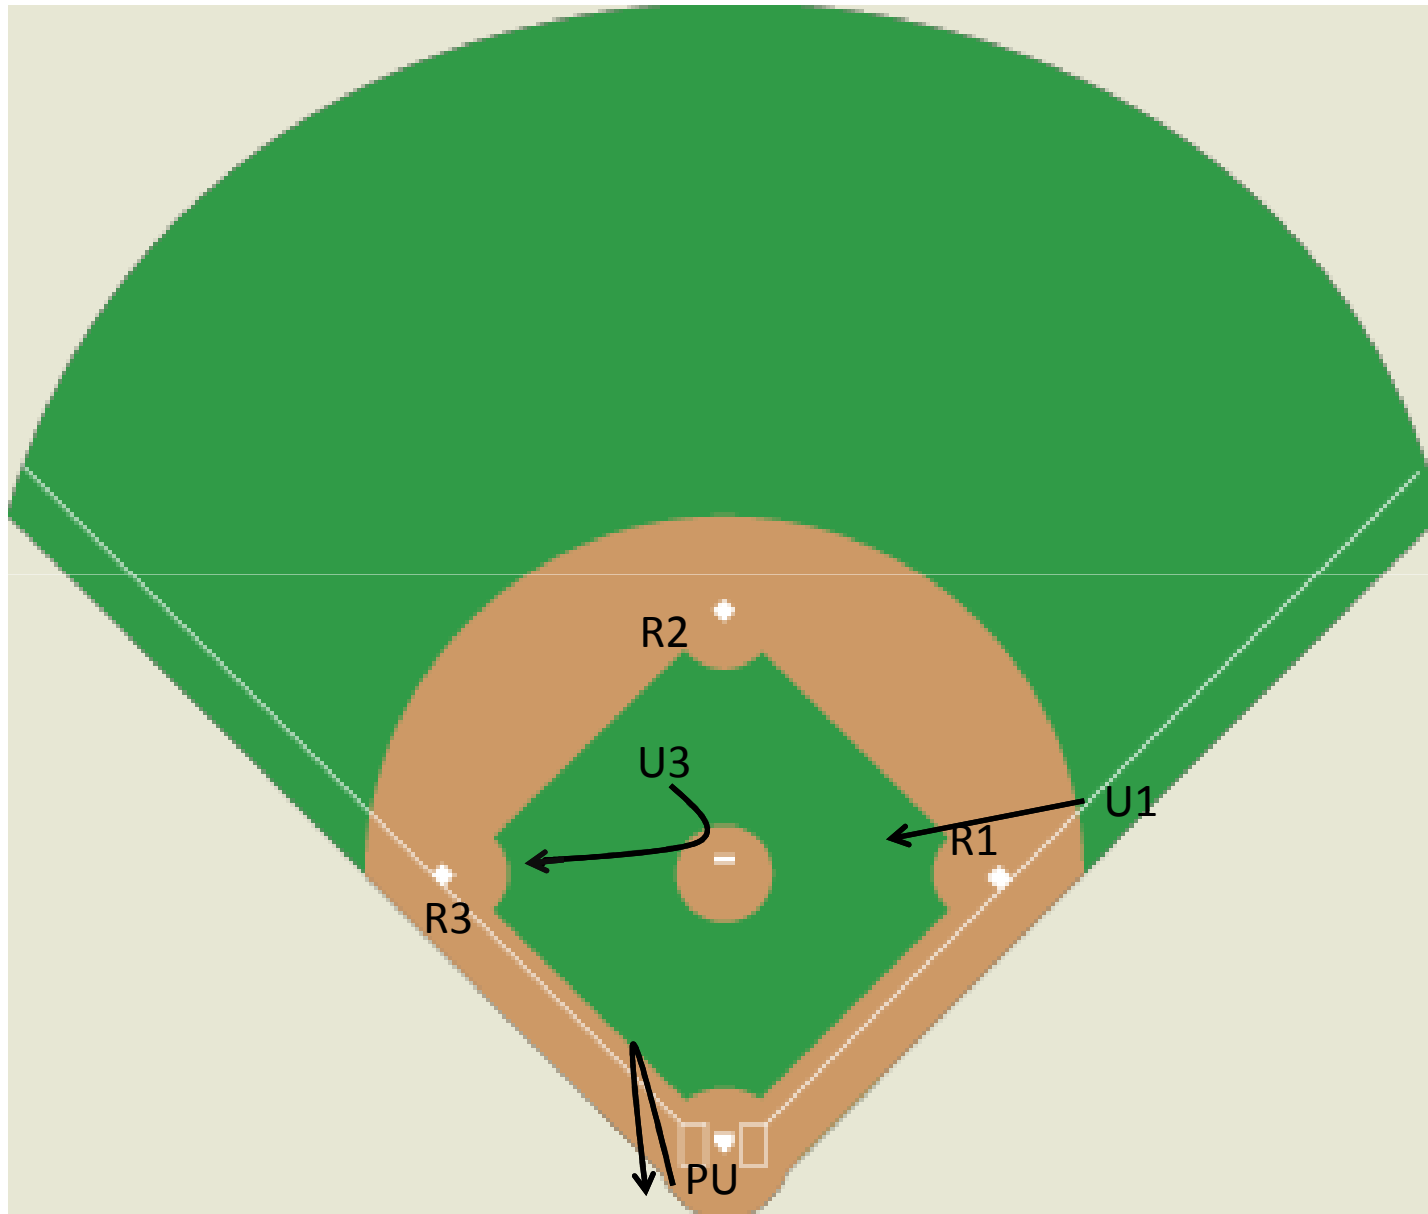

Fly ball profundo al left center field – Cogida – U3 Sale.
R2 hace pisa y corre y avanza hacia 3ª base.

Fly ball al left center field - No catch – U3 No sale.
R2 avanza hacia home.
R1 avanza hacia 3ª base.
Bateador-corredor avanza hacia 2ª base.

Hit limpio al right field - U1 No sale.
R3 anota. R2 va hacia home. R1 va hacia 3ª base.
Bateador-corredor va hacia 2ª base.

Fly Ball a la Línea del Left Field - Catch

Corredores en 1ª, 2ª y 3ª

Fly Ball al Right Field – Cogida - U1 Sale