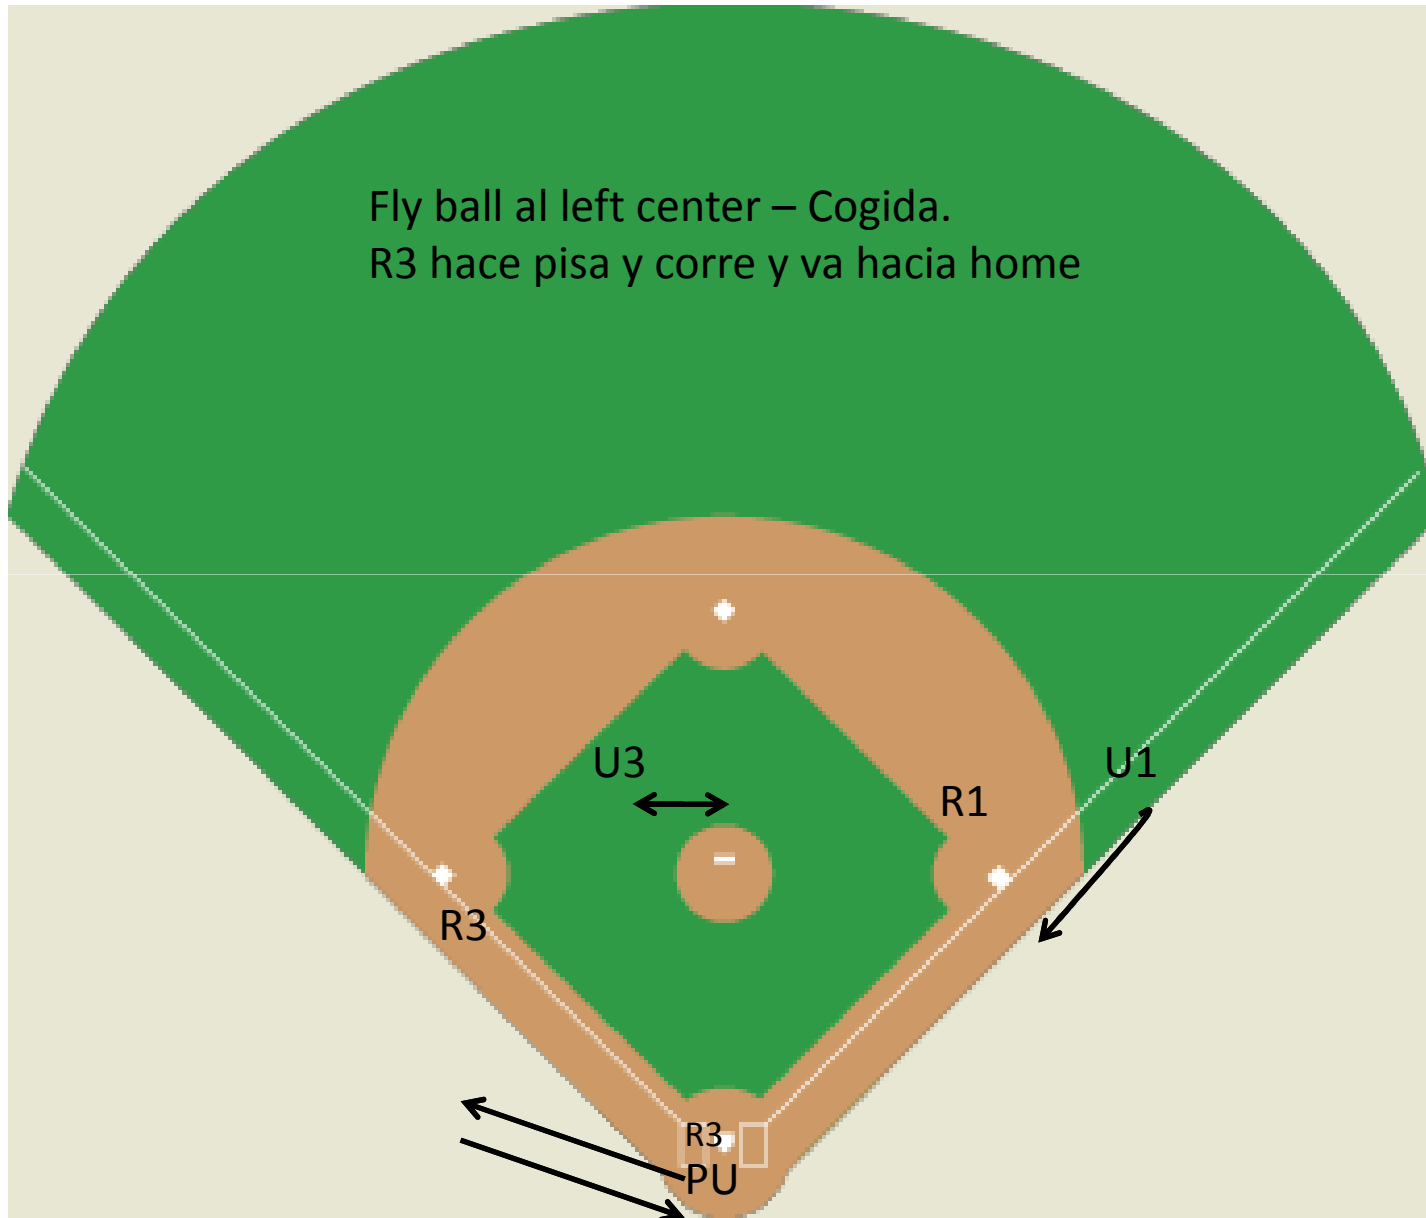

Hit limpio al right field - U1 No sale.
R3 anota. R2 va hacia home. R1 va hacia 3ª base.
Bateador-corredor va hacia 2ª base.

Fly Ball a la Línea del Left Field - Catch

Corredores en 1ª, 2ª y 3ª

Fly Ball al Right Field – Cogida - U1 Sale

Corredores en 1ª, 2ª y 3ª

Fly Ball al Left Center field- Cogida - U3 Sale

Corredores en 1ª, 2ª y 3ª

Fly ball al left center – Cogida por el center fielder - U3 Sale.
R3 hace pisa y corre. R2 hace pisa y corre y avanza hacia 3ª base.

Fly ball al left center - Cogida.
R3 hace pisa y corre y avanza hacia home.
R2 hace pisa y corre y avanza hacia 3ª base.

Hit limpio al outfield - No catch.
R3 avanza hacia home.
R1 avanza hacia 3ª base. Bateador-corredor se queda en 1ª.