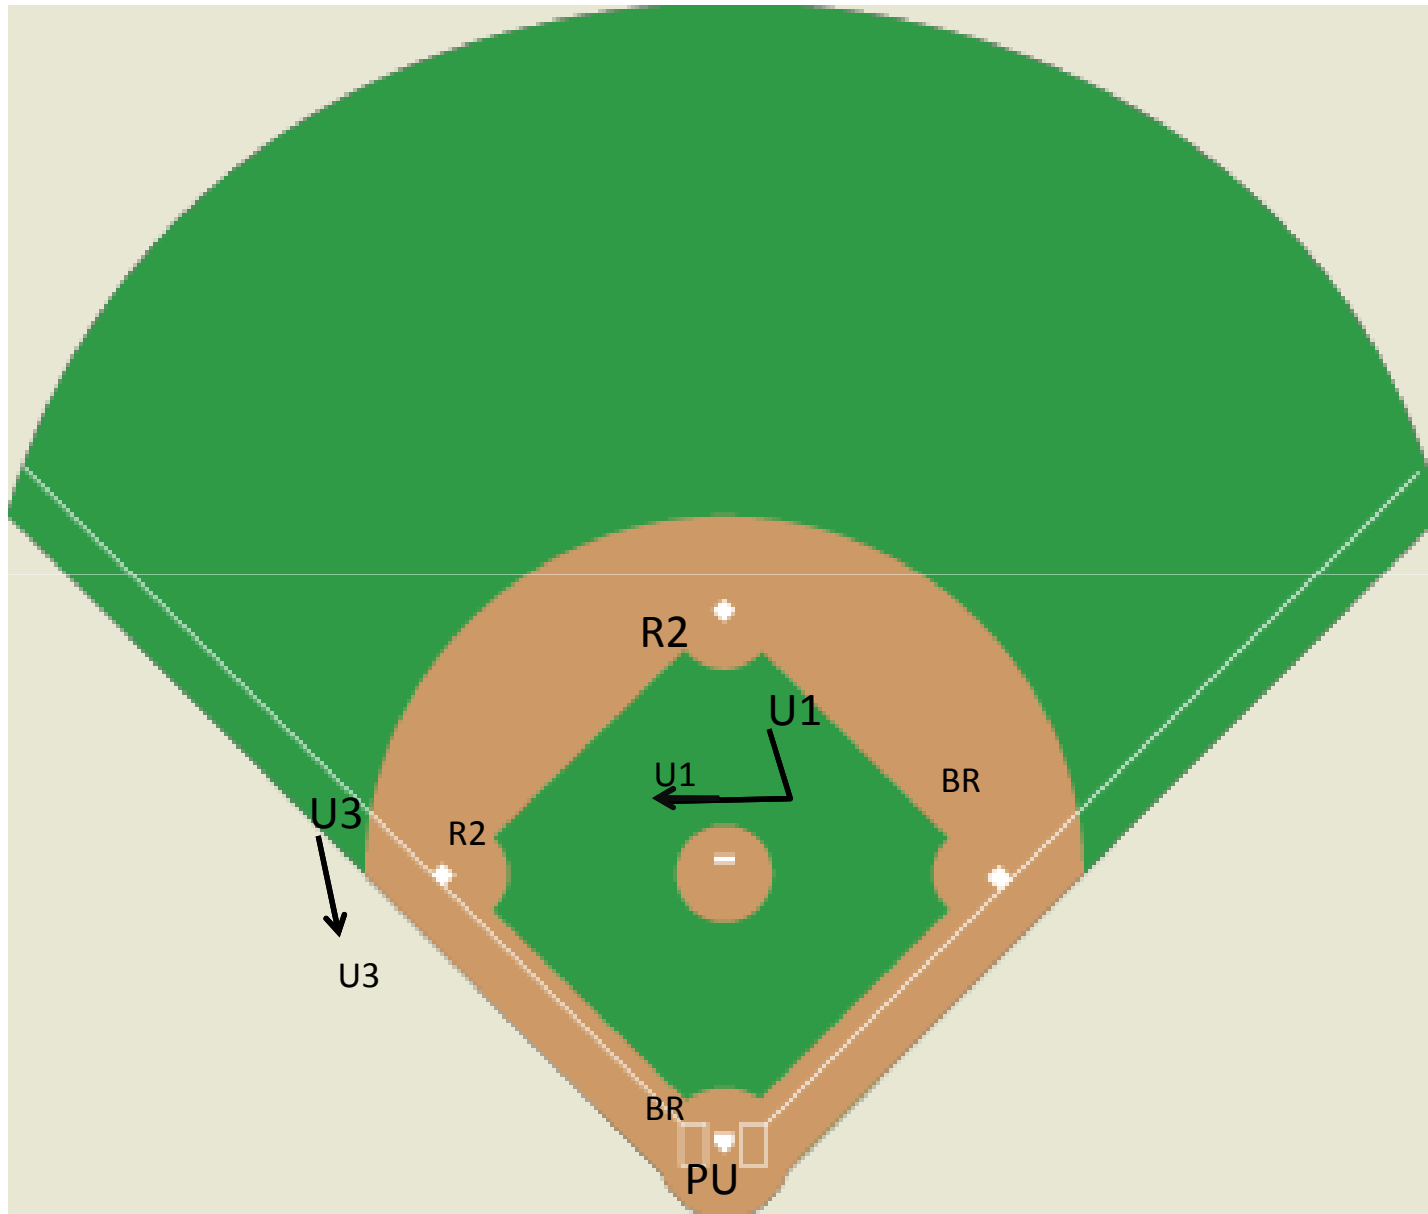

Fly ball profundo al left center field - No catch - U3 Sale.
R3 avanza hacia home. R1 avanza hacia 3ª base.
Bateador-corredor avanza hacia 2ª base.

Fly ball al left center field - No catch.
R3 avanza hacia home. R1 avanza hacia 3ª base.
Bateador-corredor avanza hacia 2ª base.