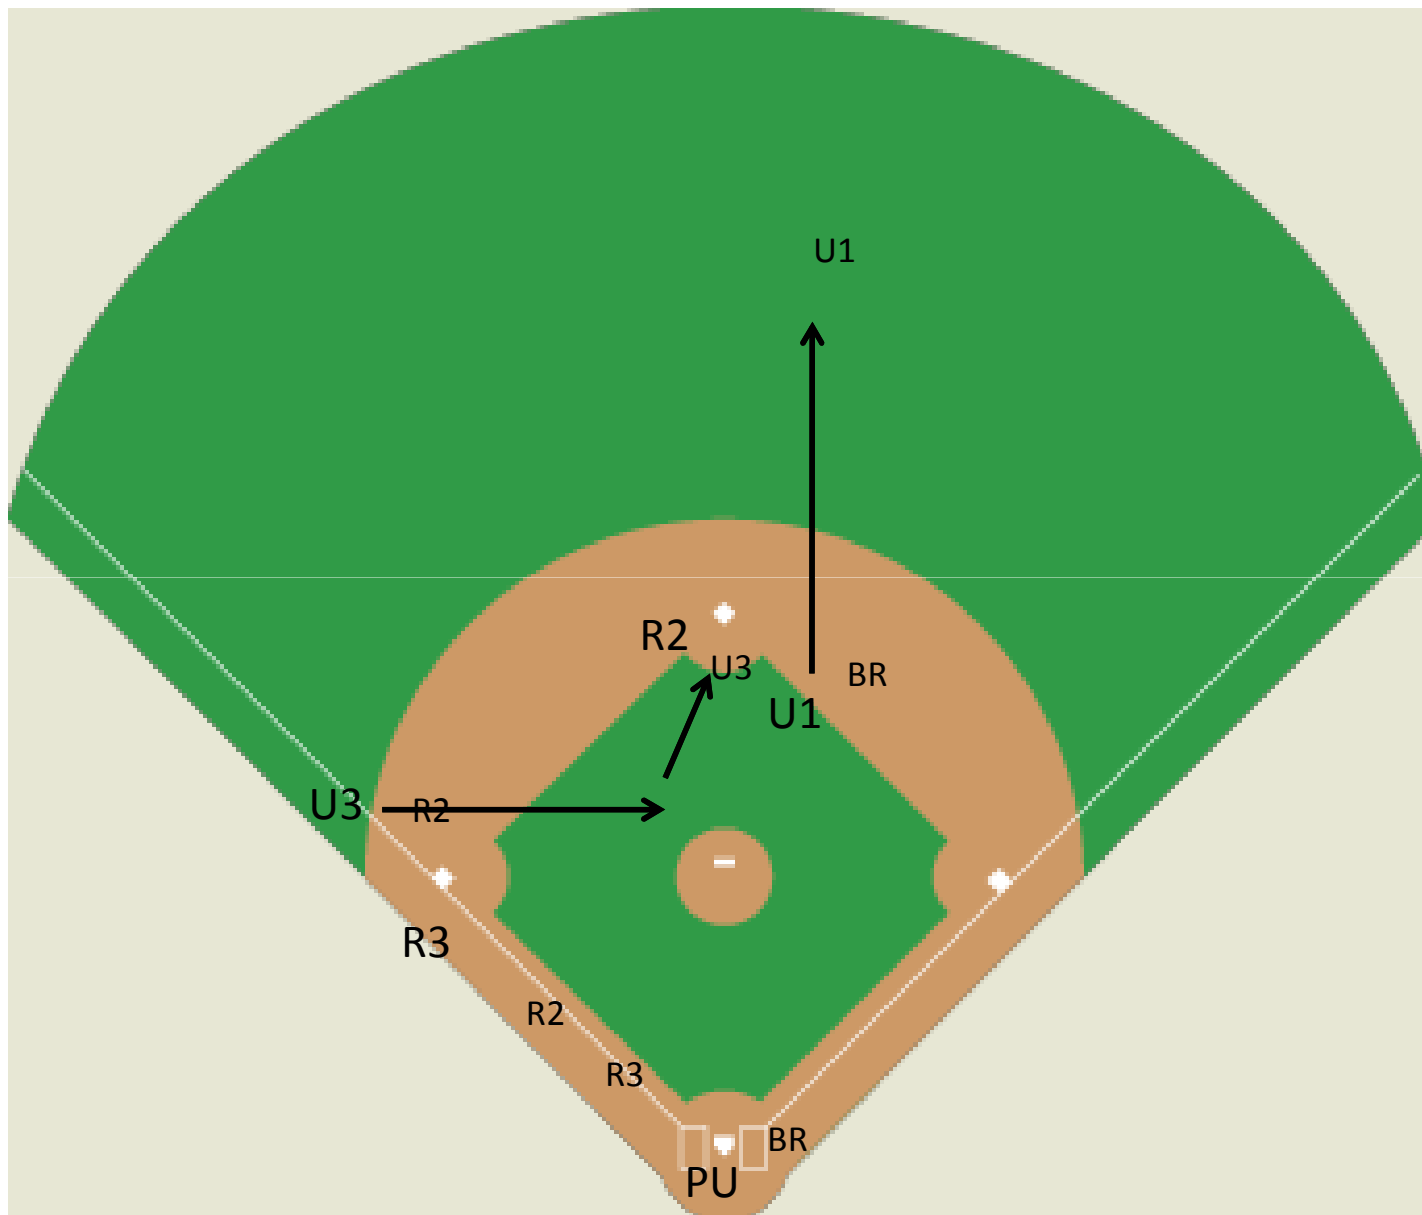

Fly Ball al Right Center Field – No Catch – U1 Sale

Corredores en 2ª y 3ª