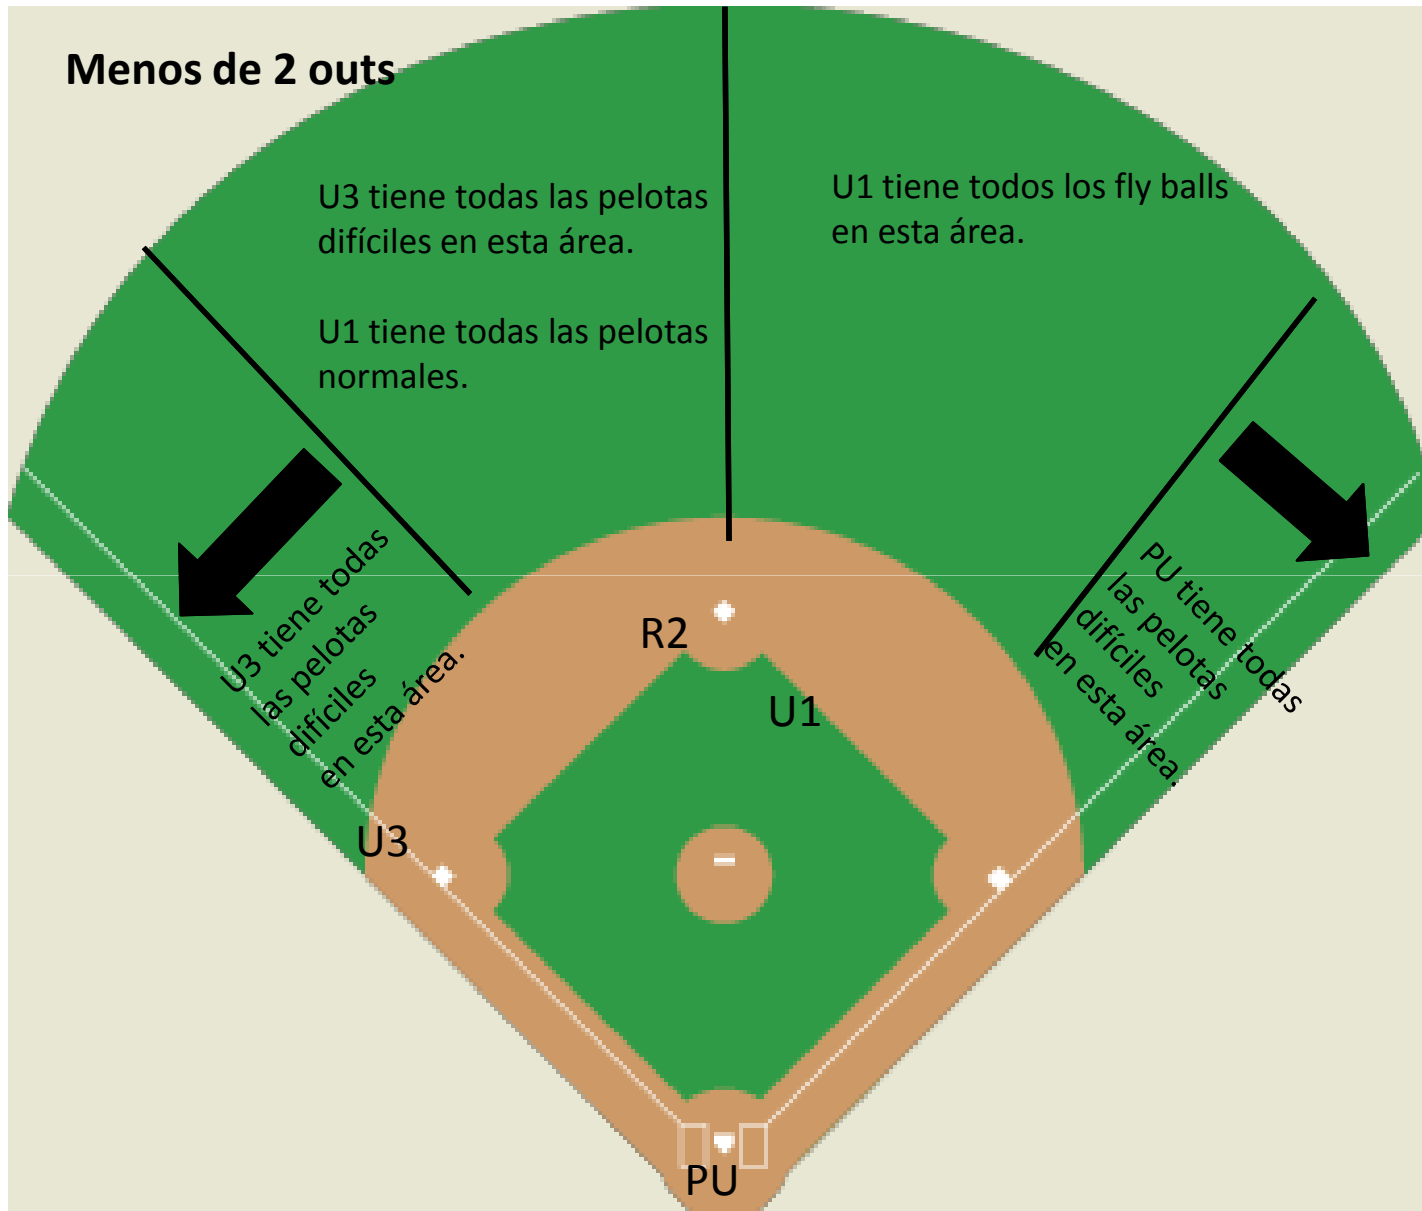

Fly ball al left center - Cogida.
R3 hace pisa y corre y avanza hacia home.
R2 hace pisa y corre y avanza hacia 3ª base.

Hit limpio al outfield - No catch.
R3 avanza hacia home.
R1 avanza hacia 3ª base. Bateador-corredor se queda en 1ª.

Fly ball al left field - No catch.
R3 avanza hacia home. R1 avanza hacia 3ª base.
Bateador-corredor avanza hacia 2ª base.

Fly ball cogido por el left fielder en el left center – U3 Sale.
R3 hace pisa y corre. R1 permanece en 1ª base

Fly ball profundo al left center field - No catch - U3 Sale.
R3 avanza hacia home. R1 avanza hacia 3ª base.
Bateador-corredor avanza hacia 2ª base.

Fly ball al left center field - No catch.
R3 avanza hacia home. R1 avanza hacia 3ª base.
Bateador-corredor avanza hacia 2ª base.