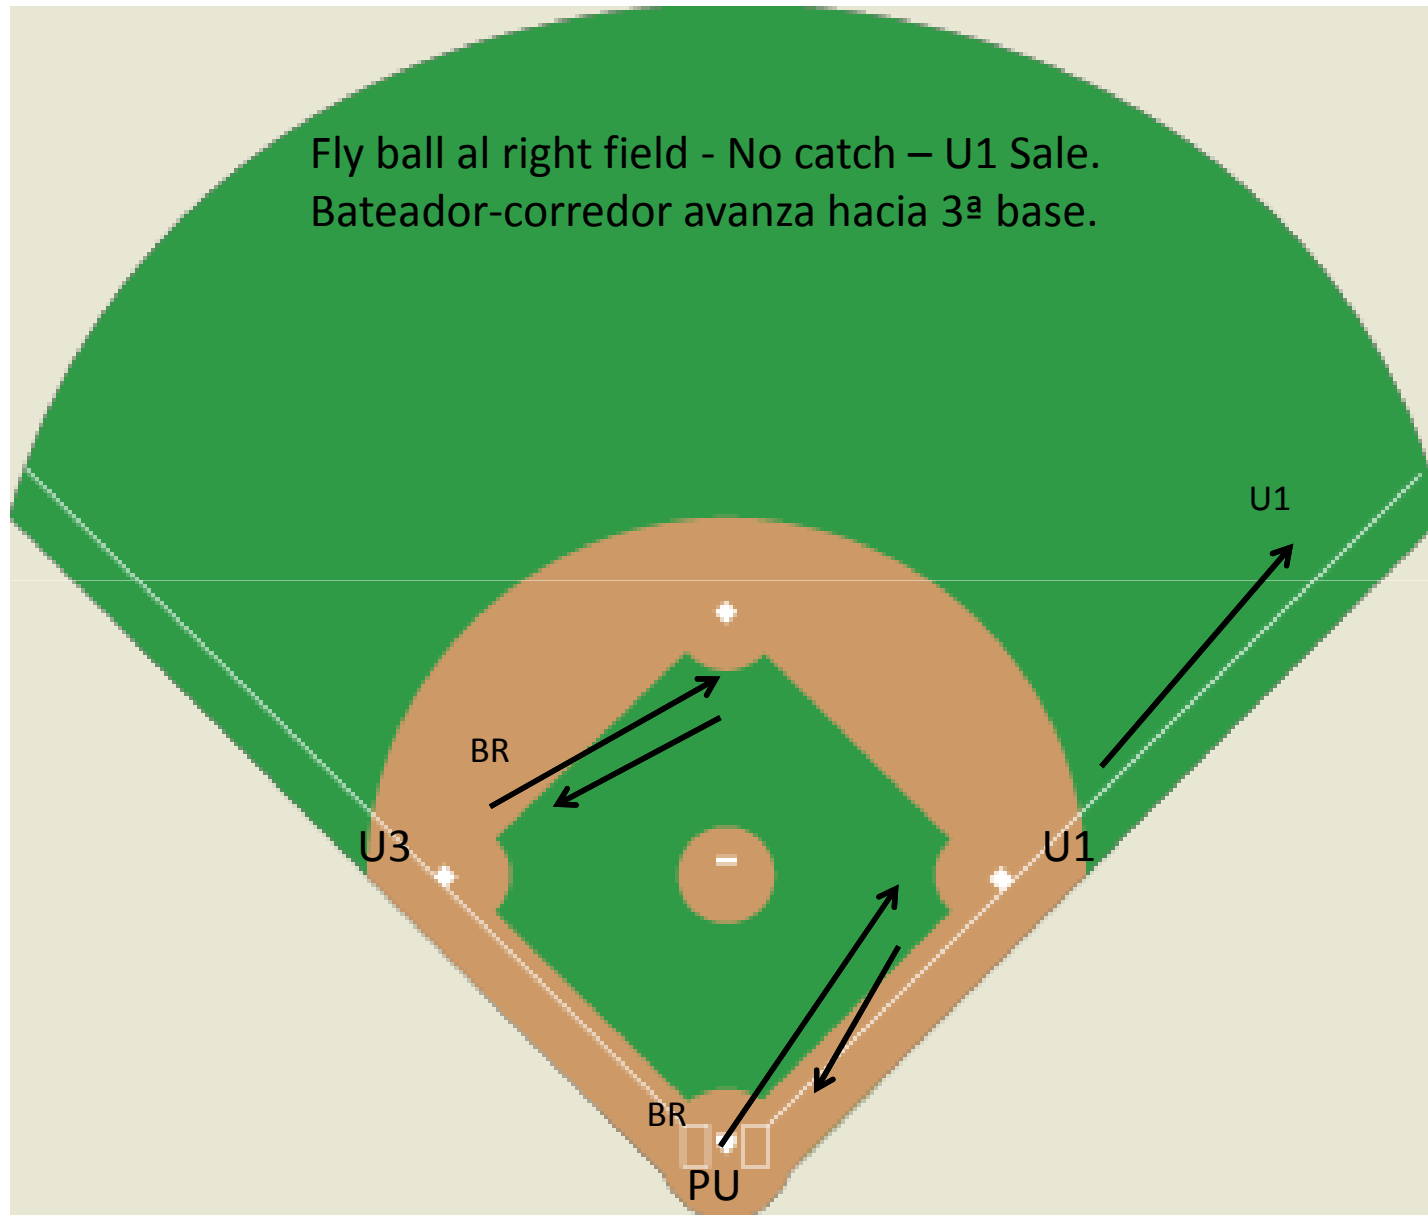

Fly Ball al Right Field – No Catch - U1 Sale

Sin corredores en Base