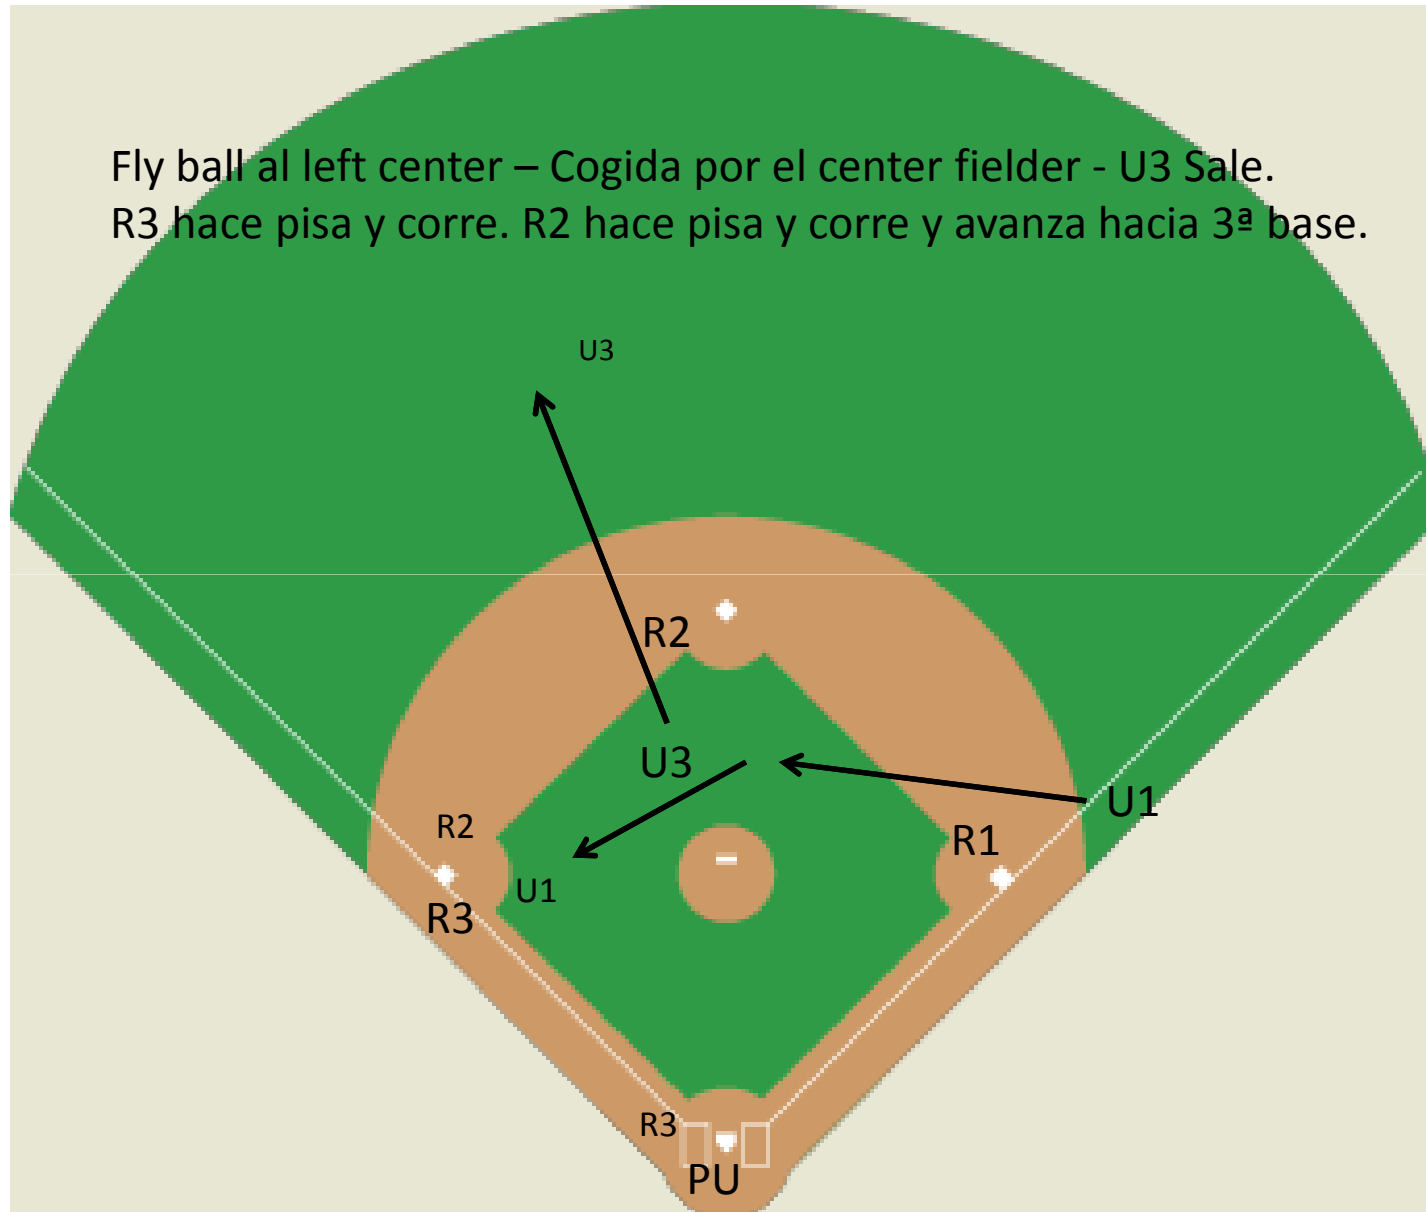

Hit limpio al right field - U1 No sale.
R3 anota. R2 va hacia home. R1 va hacia 3ª base.
Bateador-corredor va hacia 2ª base.

Fly Ball a la Línea del Left Field - Catch

Corredores en 1ª, 2ª y 3ª

Fly Ball al Right Field – Cogida - U1 Sale

Corredores en 1ª, 2ª y 3ª

Fly Ball al Left Center field- Cogida - U3 Sale

Corredores en 1ª, 2ª y 3ª

Fly ball al left center – Cogida por el center fielder - U3 Sale.
R3 hace pisa y corre. R2 hace pisa y corre y avanza hacia 3ª base.

Fly ball al left center - Cogida.
R3 hace pisa y corre y avanza hacia home.
R2 hace pisa y corre y avanza hacia 3ª base.

Hit limpio al outfield - No catch.
R3 avanza hacia home.
R1 avanza hacia 3ª base. Bateador-corredor se queda en 1ª.