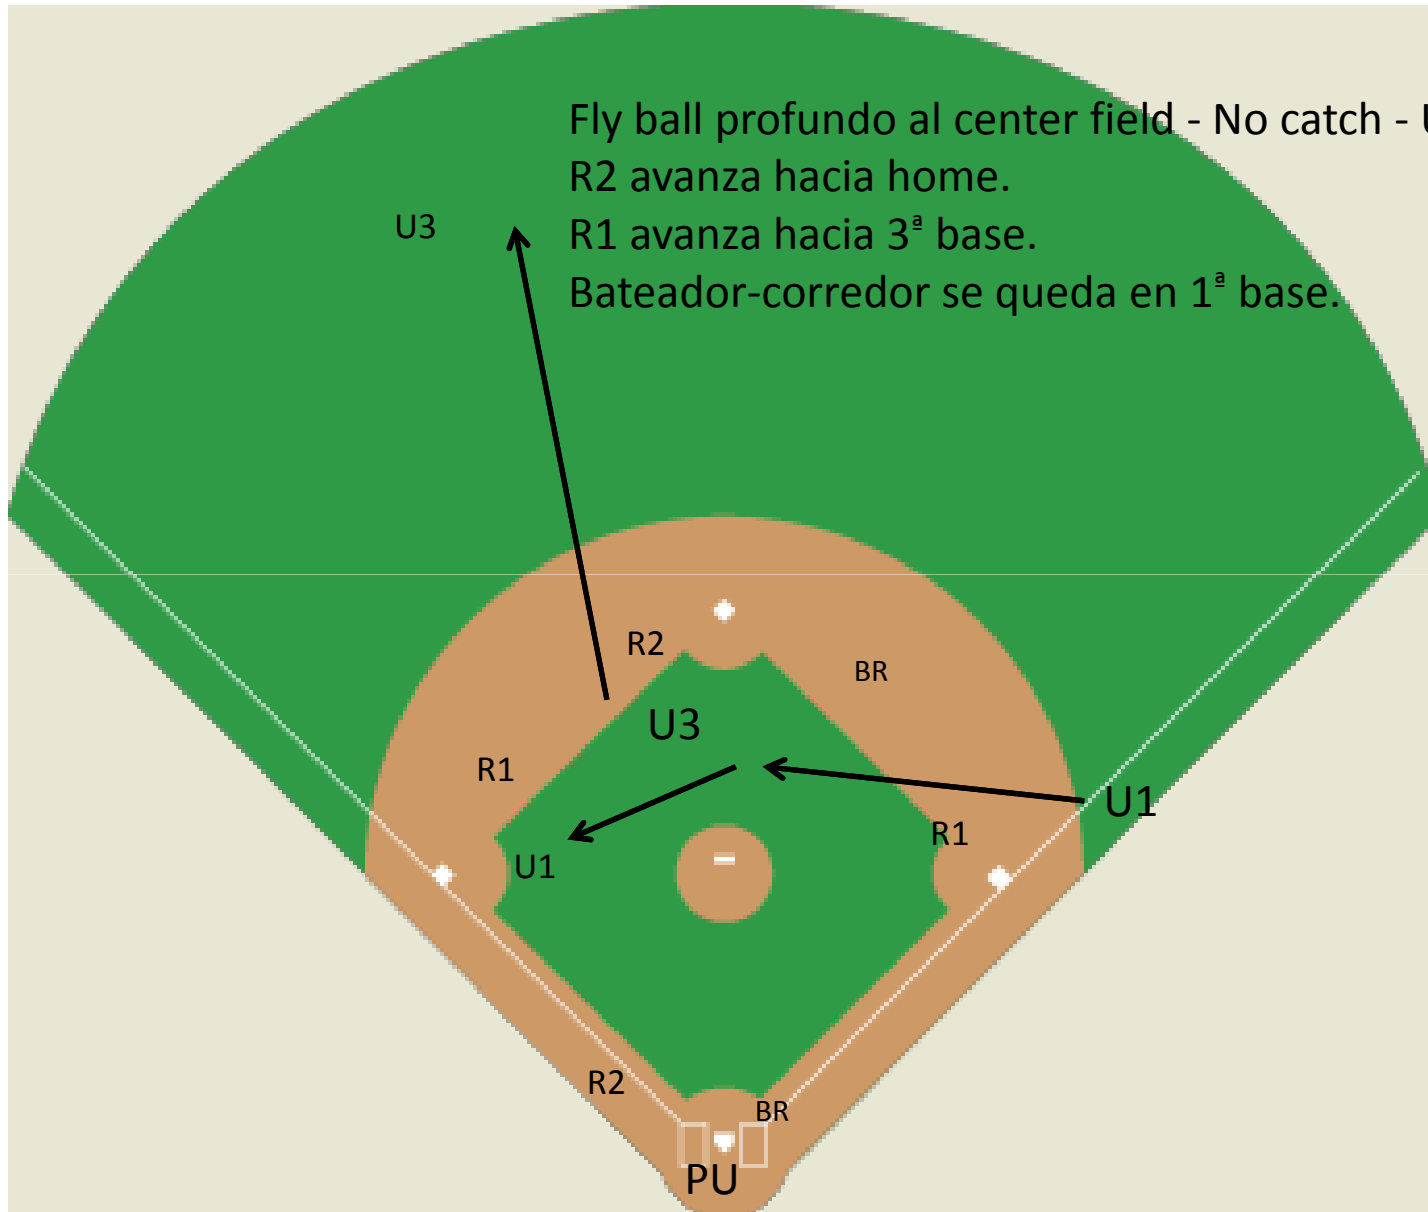

Fly Ball al Left Center Field – No Catch - U3 Sale

Corredores en 1ª y 2ª

Fly ball profundo al center field - No catch - U3 Sale.
R2 avanza hacia home.
R1 avanza hacia 3ª base.
Bateador-corredor se queda en 1ª base.