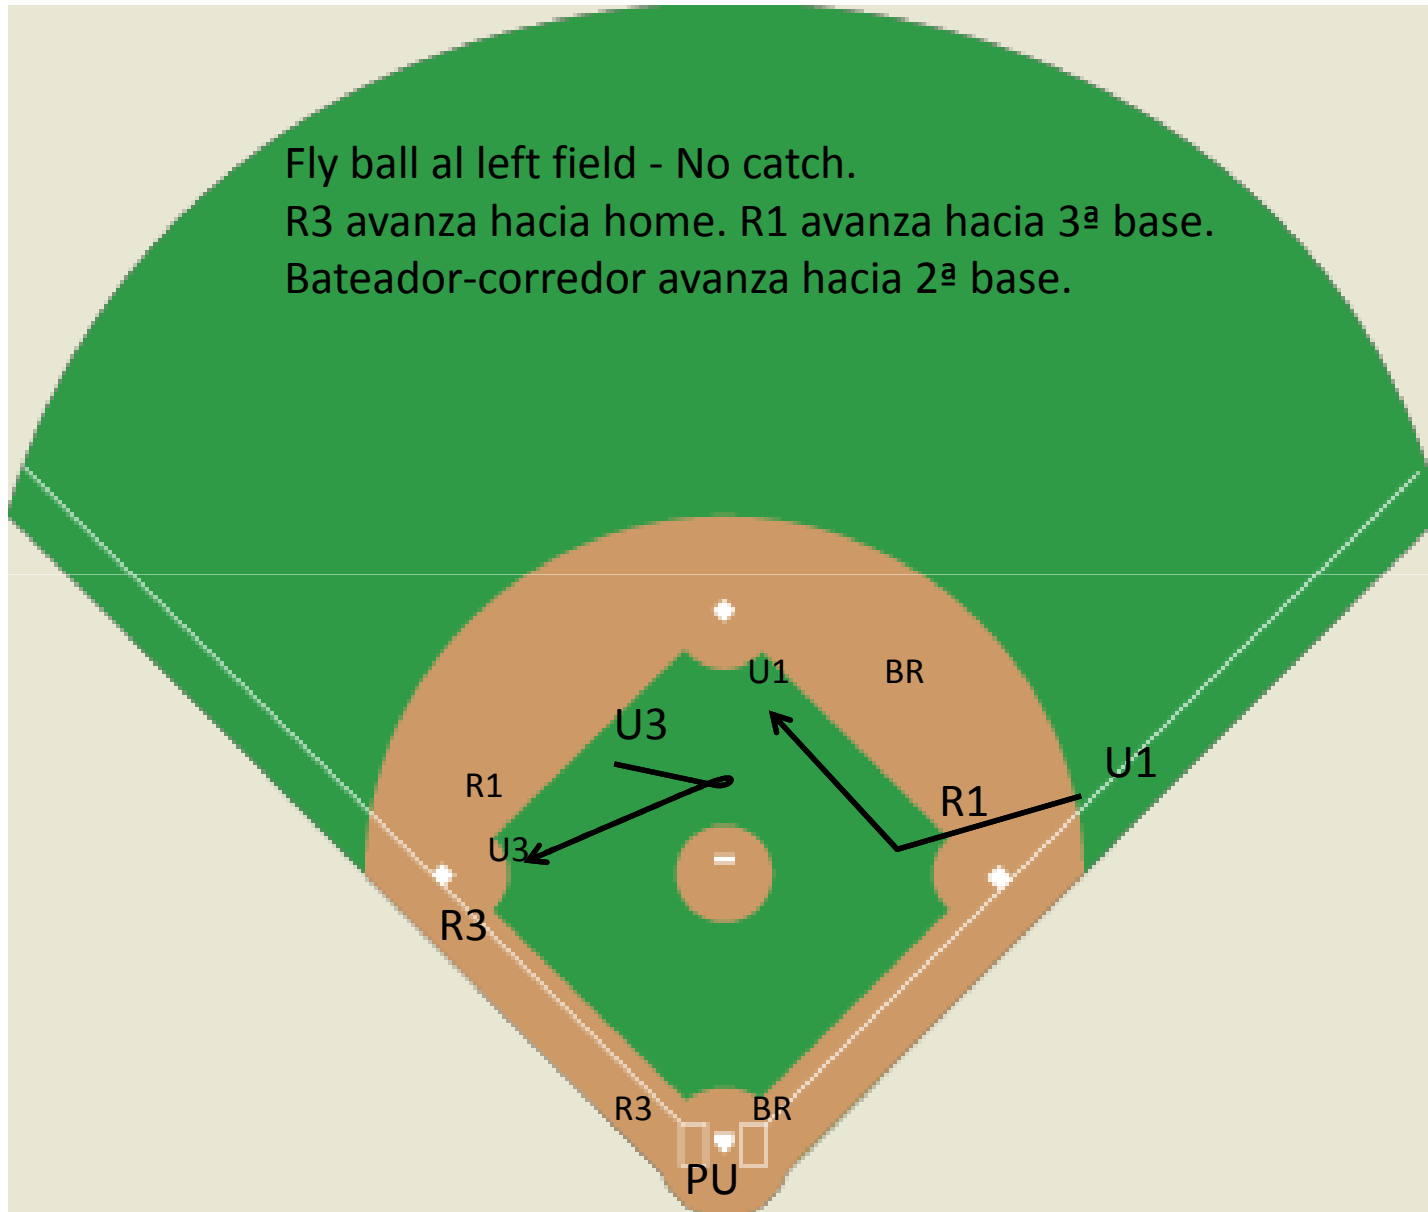

Fly ball al left field - No catch.
R3 avanza hacia home. R1 avanza hacia 3ª base.
Bateador-corredor avanza hacia 2ª base.