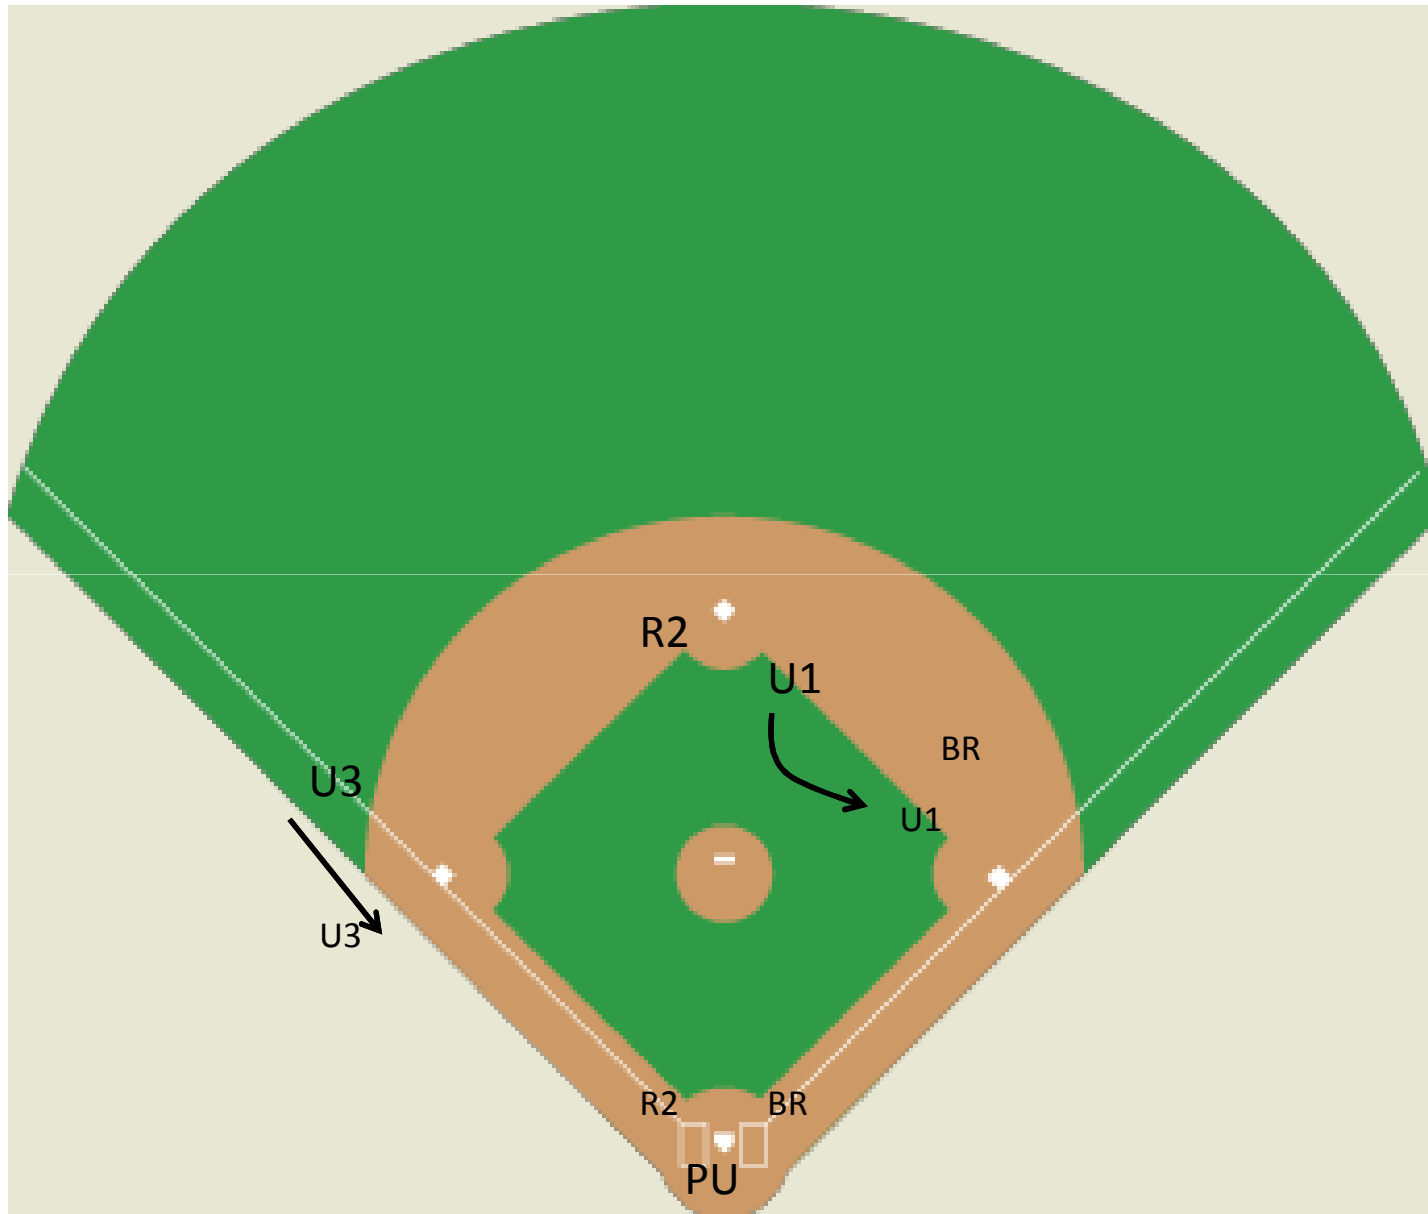

Fly ball profundo al left center field - No catch - U3 Sale.
R3 avanza hacia home. R1 avanza hacia 3ª base.
Bateador-corredor avanza hacia 2ª base.

Fly ball al left center field - No catch.
R3 avanza hacia home. R1 avanza hacia 3ª base.
Bateador-corredor avanza hacia 2ª base.