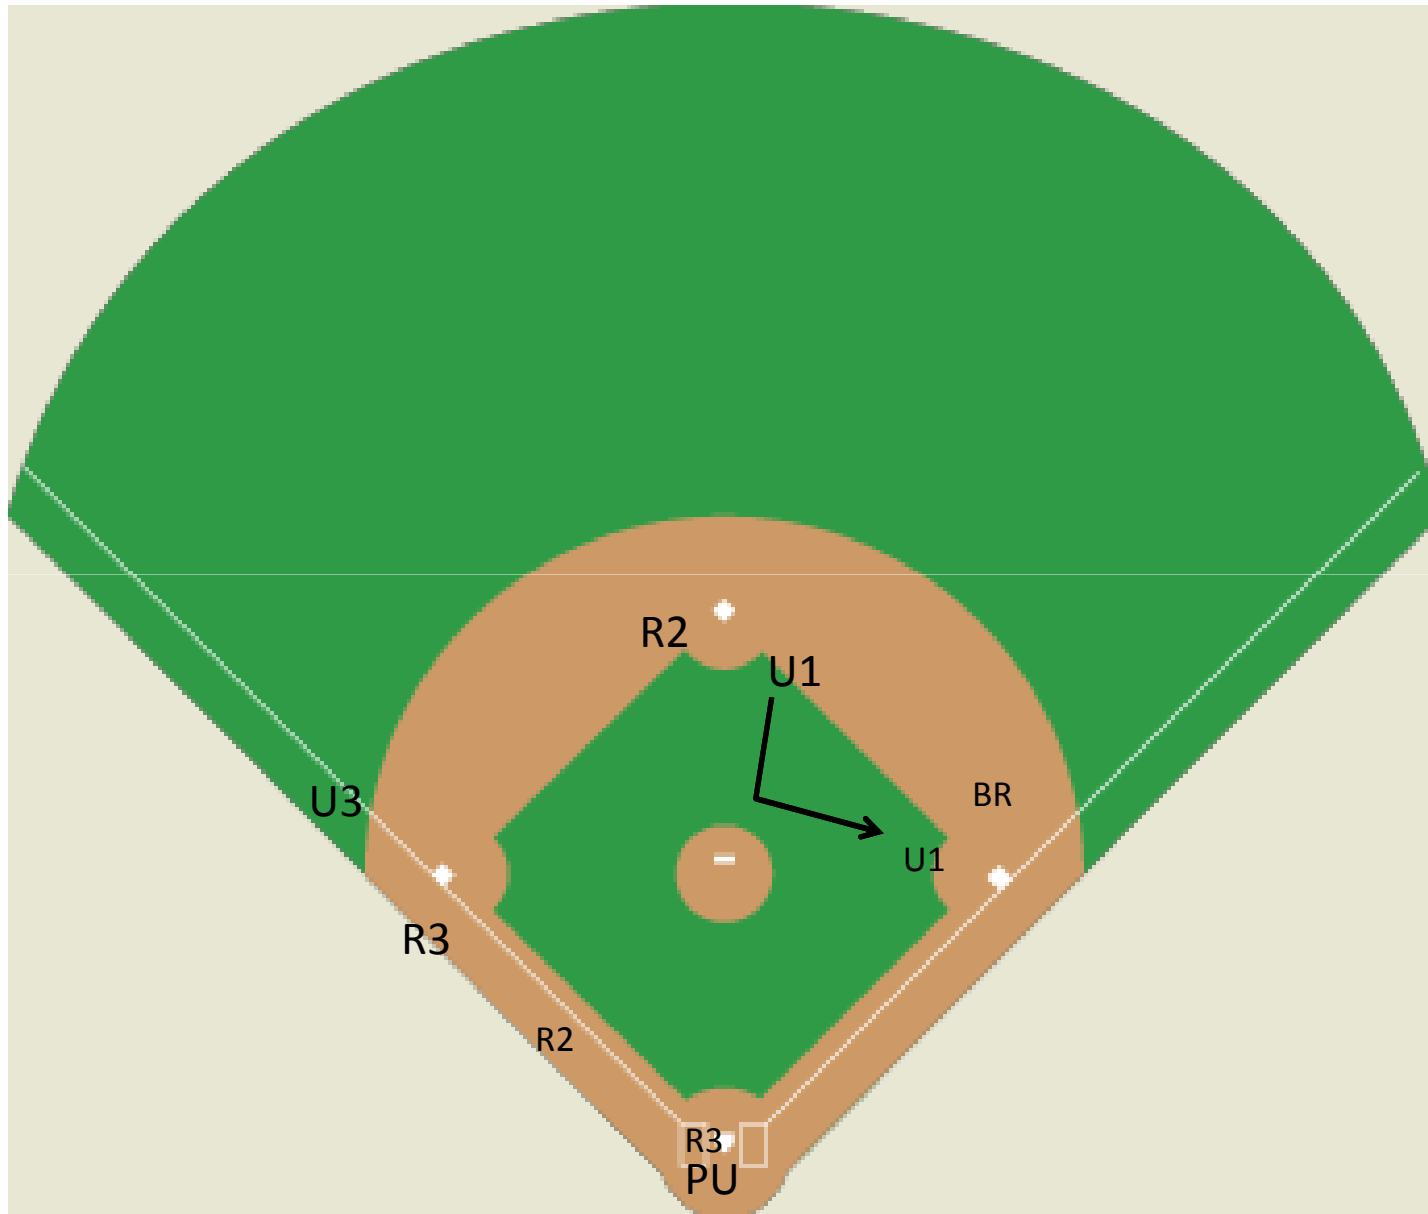

Corredor en 2ª

DOS OUTS

Hit limpio al Outfield

Corredores en 2ª y 3ª

Fly ball cogido por el right fielder.
R3 hace pisa y corre y avanza hacia home.
R2 hace pisa y corre y avanza hacia 3ª base.

Fly Ball al Right Center Field – Cogida – U1 Sale