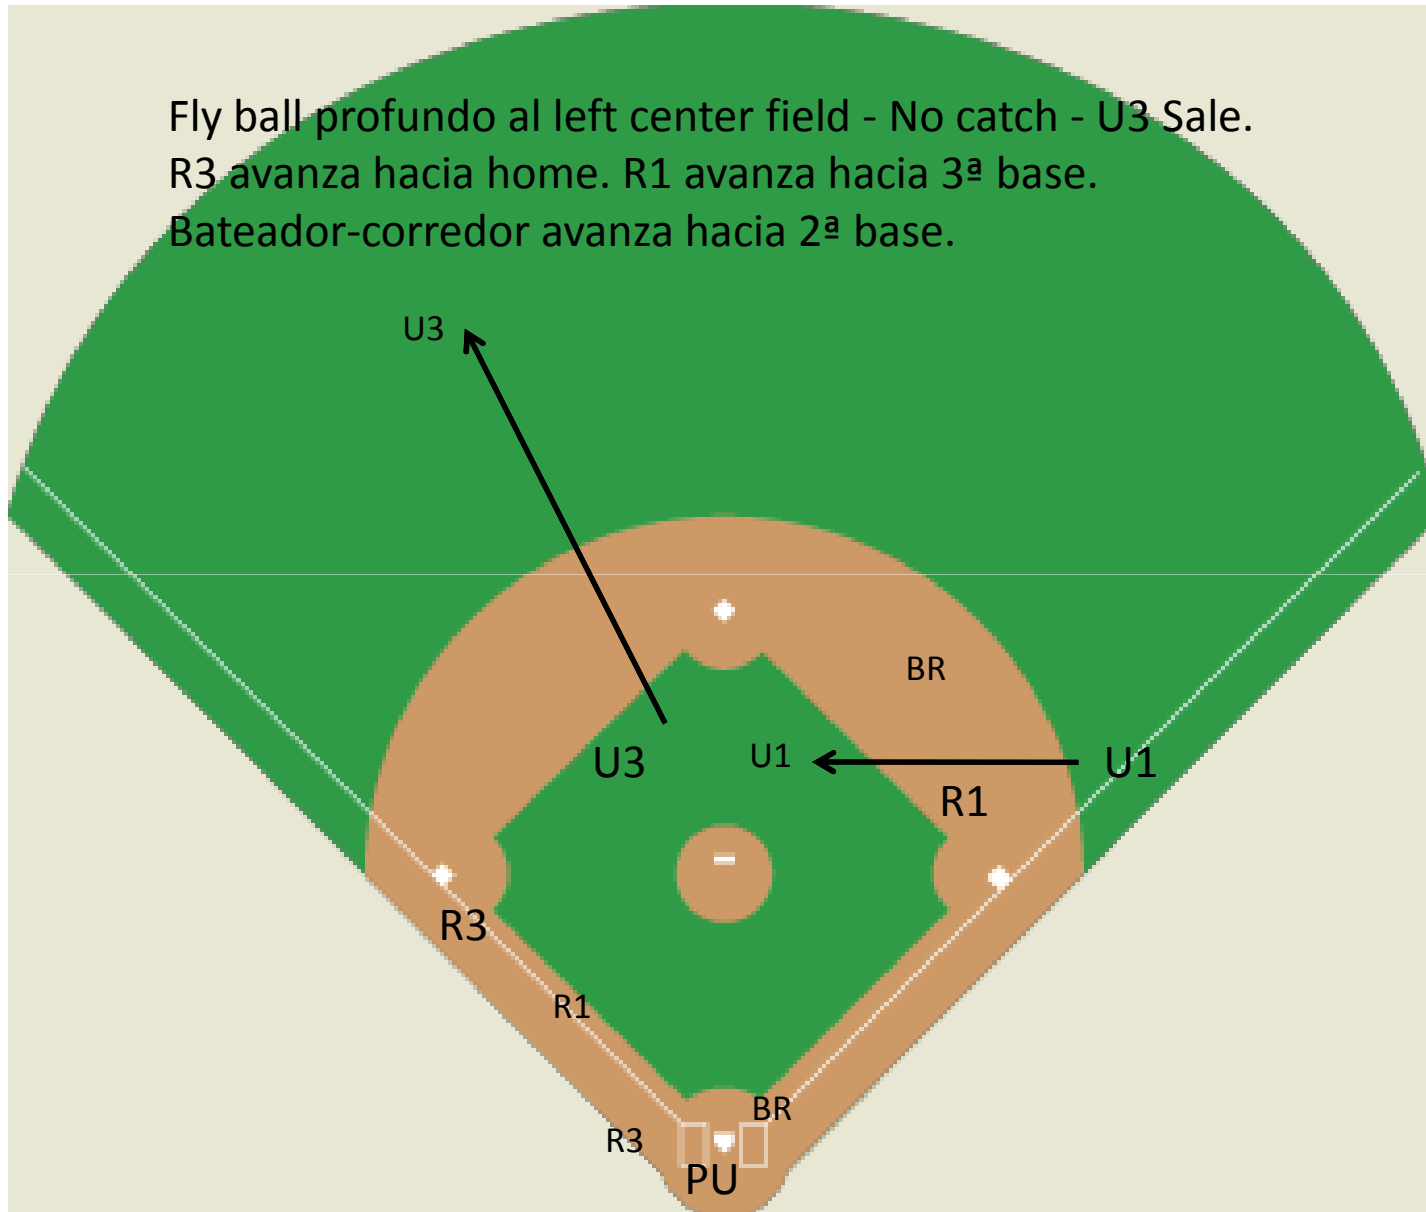

Fly ball profundo al left center field - No catch - U3 Sale.
R3 avanza hacia home. R1 avanza hacia 3ª base.
Bateador-corredor avanza hacia 2ª base.