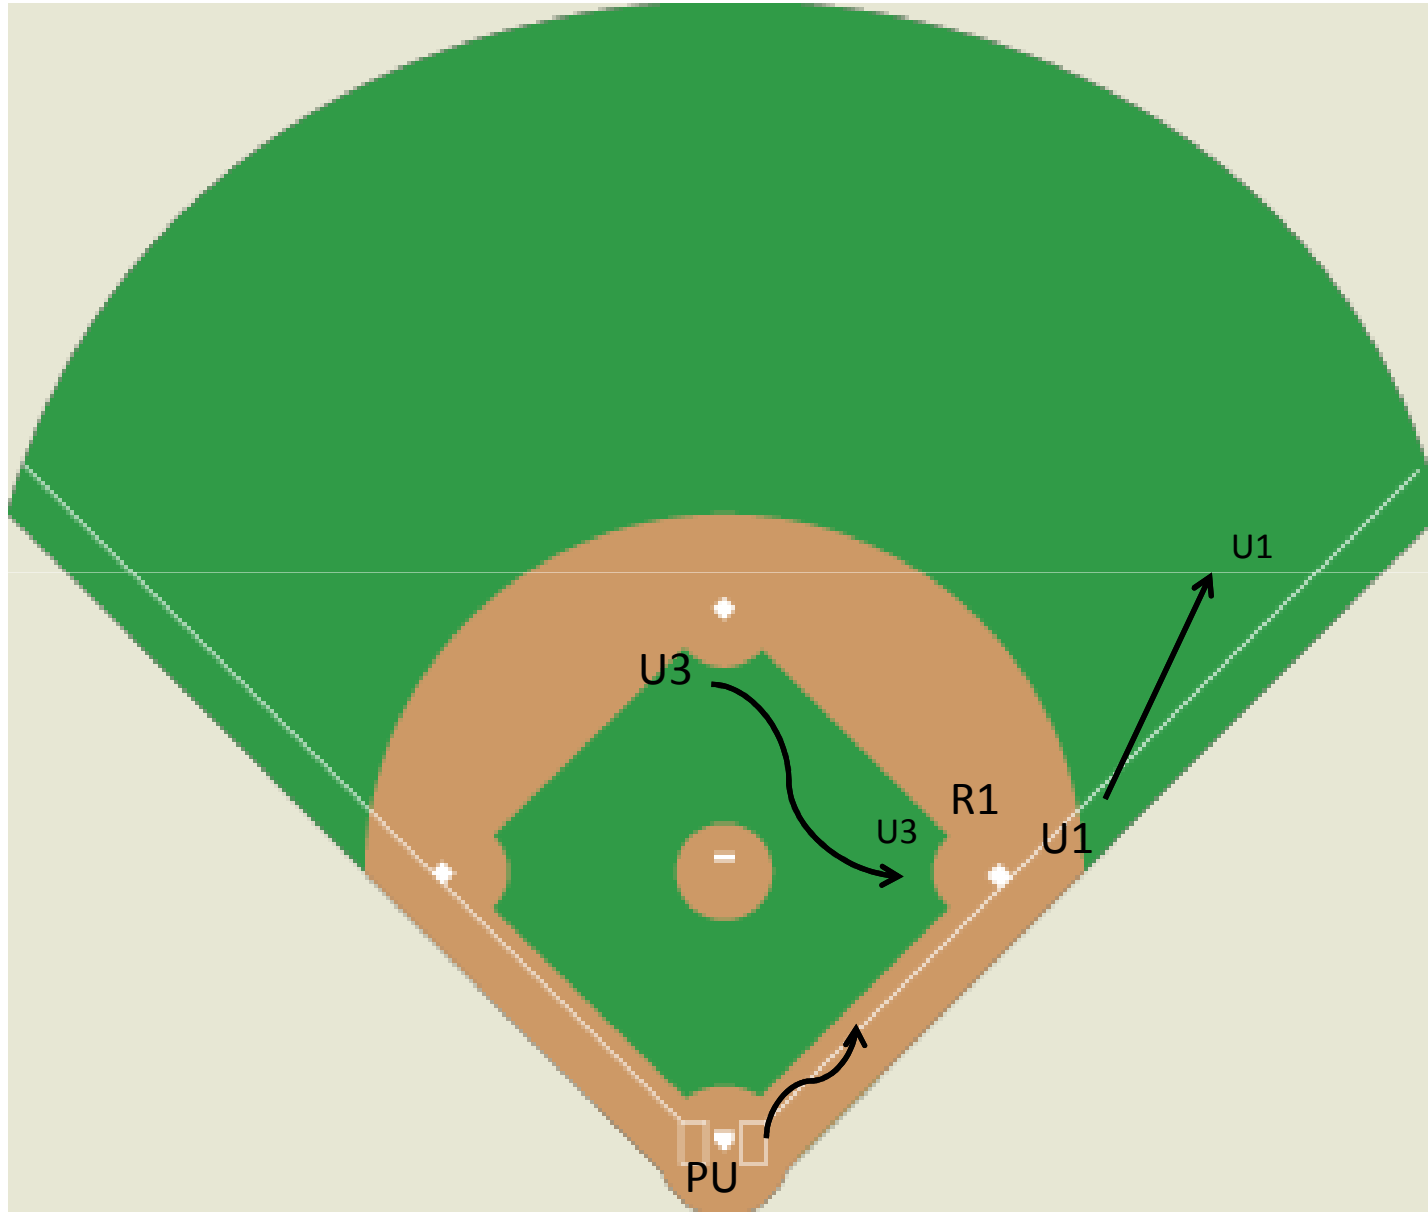

Fly Ball alRight Field – Cogida - U1 Sale

Corredor en 1ª