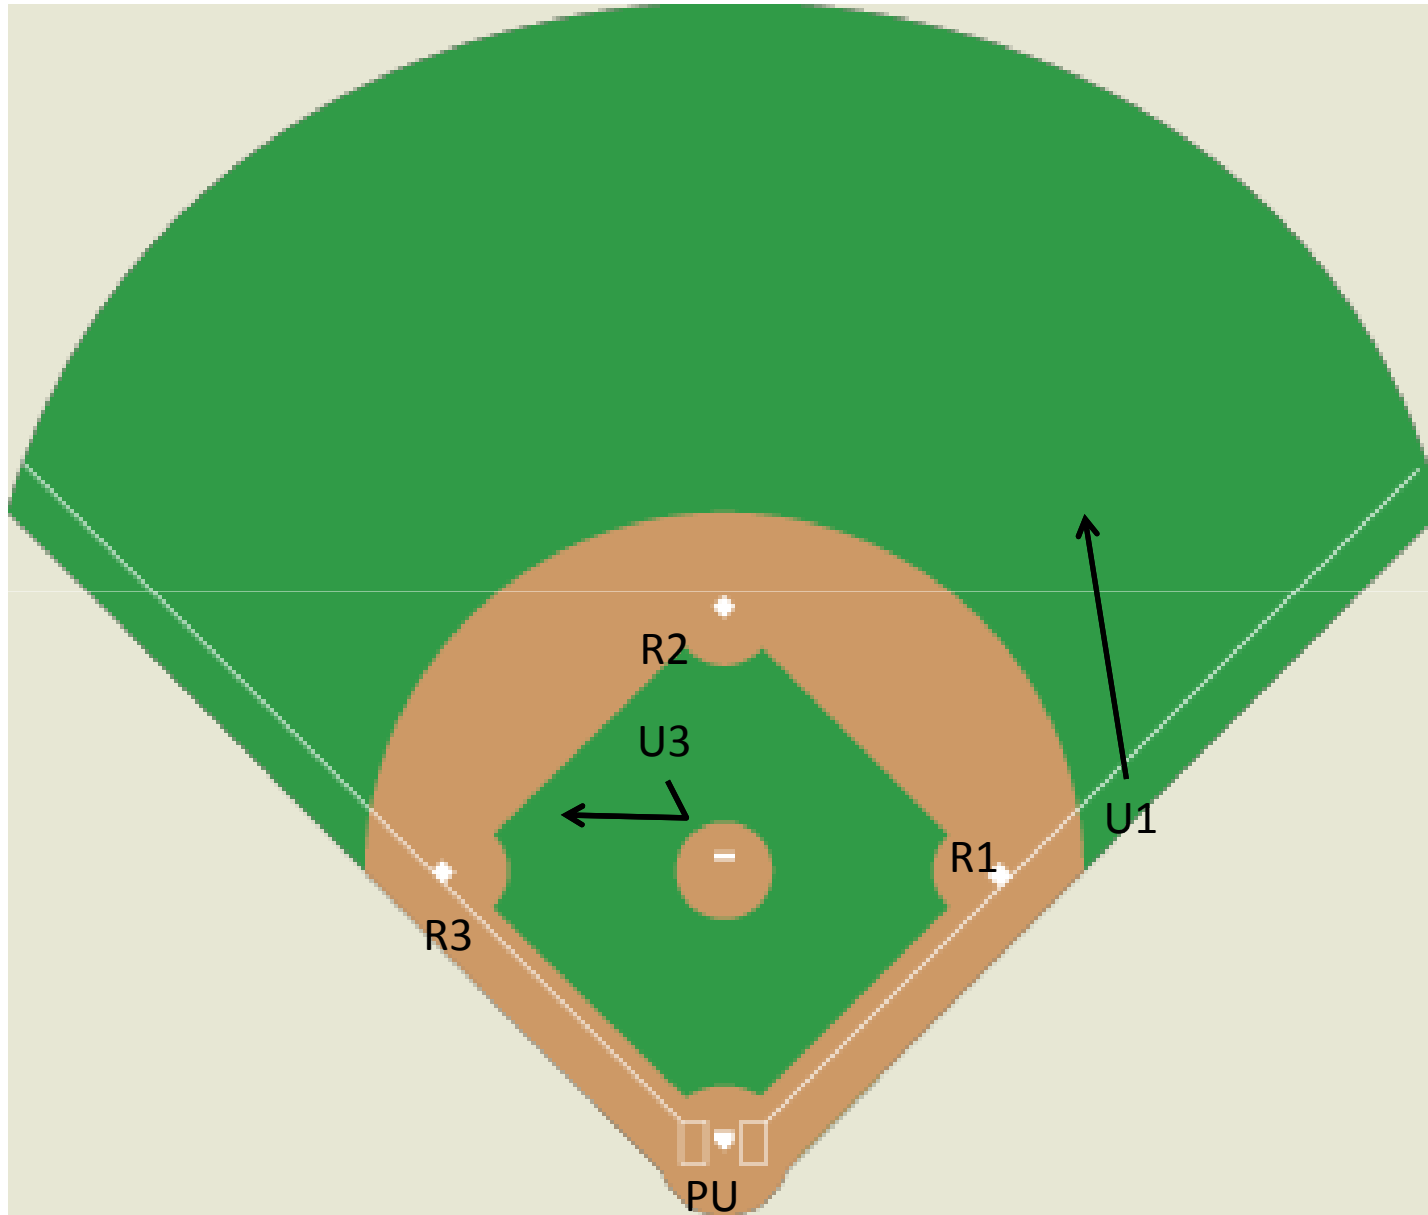

Fly Ball al Right Field – Cogida - U1 Sale

Corredores en 1ª, 2ª y 3ª