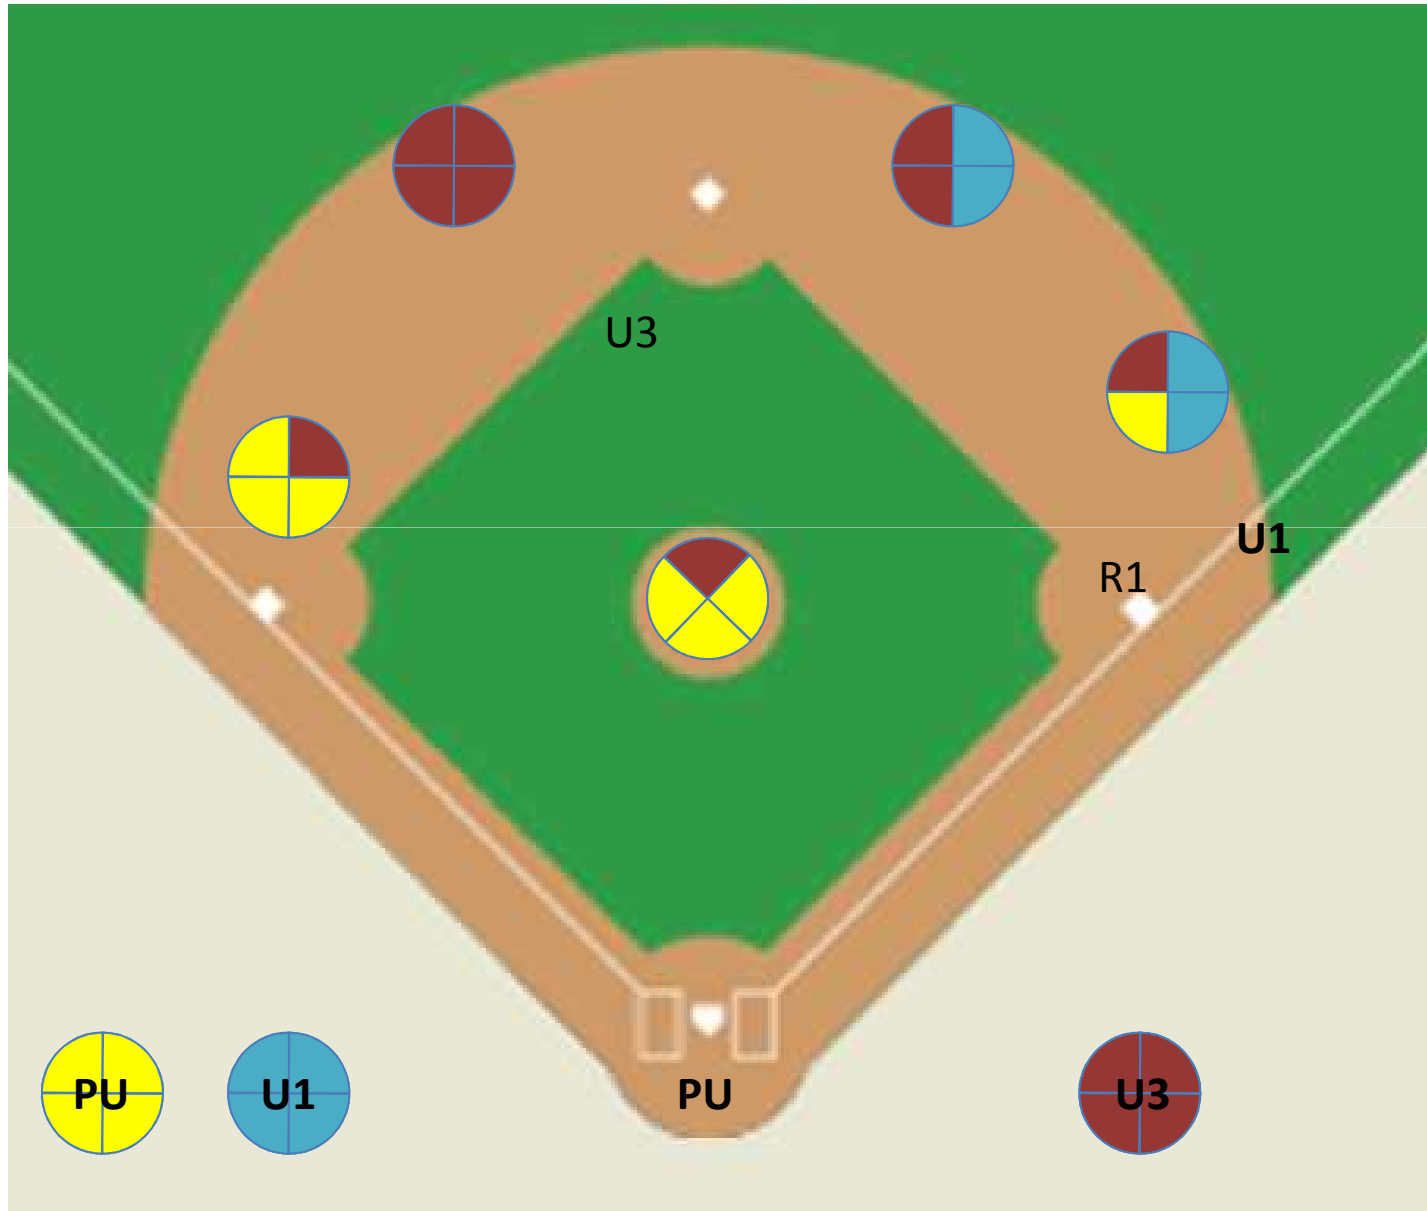

U1 – Se interna en el infield para cualquier jugada al bateador-corredor en 1^a, 2^a, o 3^a base

U3- Sale para ver el fly ball.

Posición Inicial y Cobertura del Outfield

Corredor en 1ª

Hit Limpio al Outfield

Corredor en 1ª

Hit limpio al right field.

R1 avanza a 3ª base. Bateador-corredor permanece en 1ª.

PU – Mira a R1 y se mueve hacia 3ª base para cualquier jugada allí.

U1 – Mira al BC tocar 1ª base y empieza a moverse hacia home.