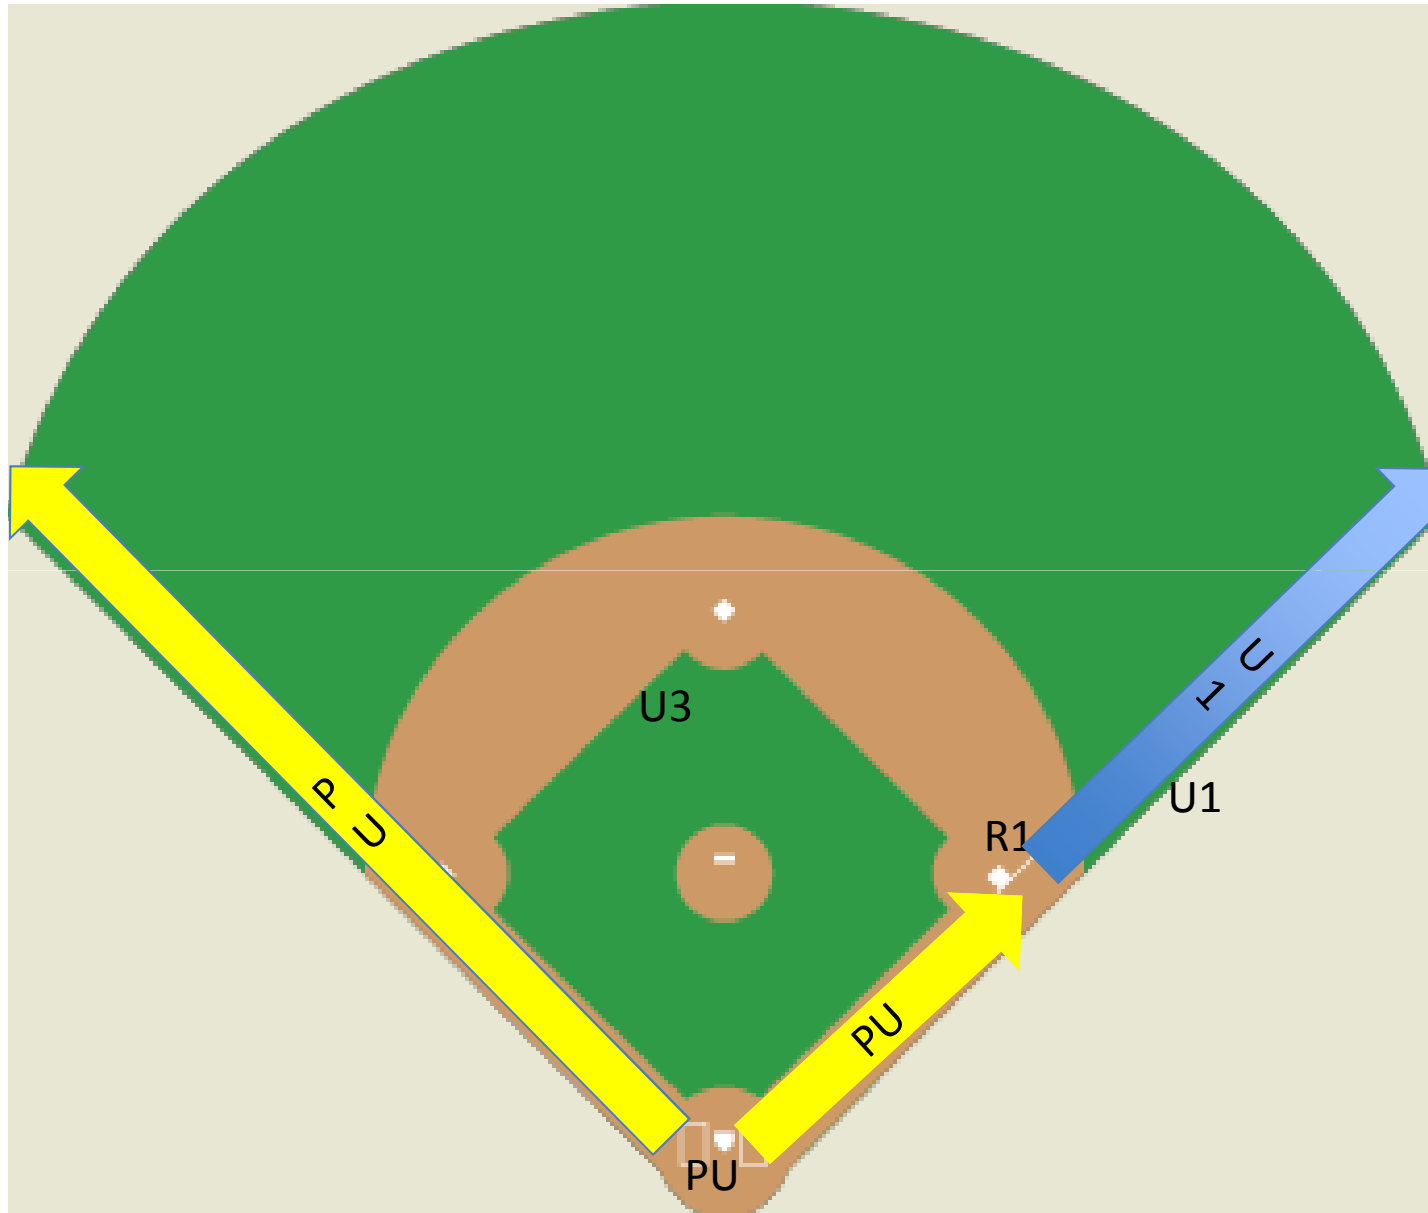

U1 – Se interna en el infield para cualquier jugada al bateador-corredor en 1^a, 2^a, o 3^a base

U3- Sale para ver el fly ball.

Posición Inicial y Cobertura del Outfield

Corredor en 1ª

Hit Limpio al Outfield