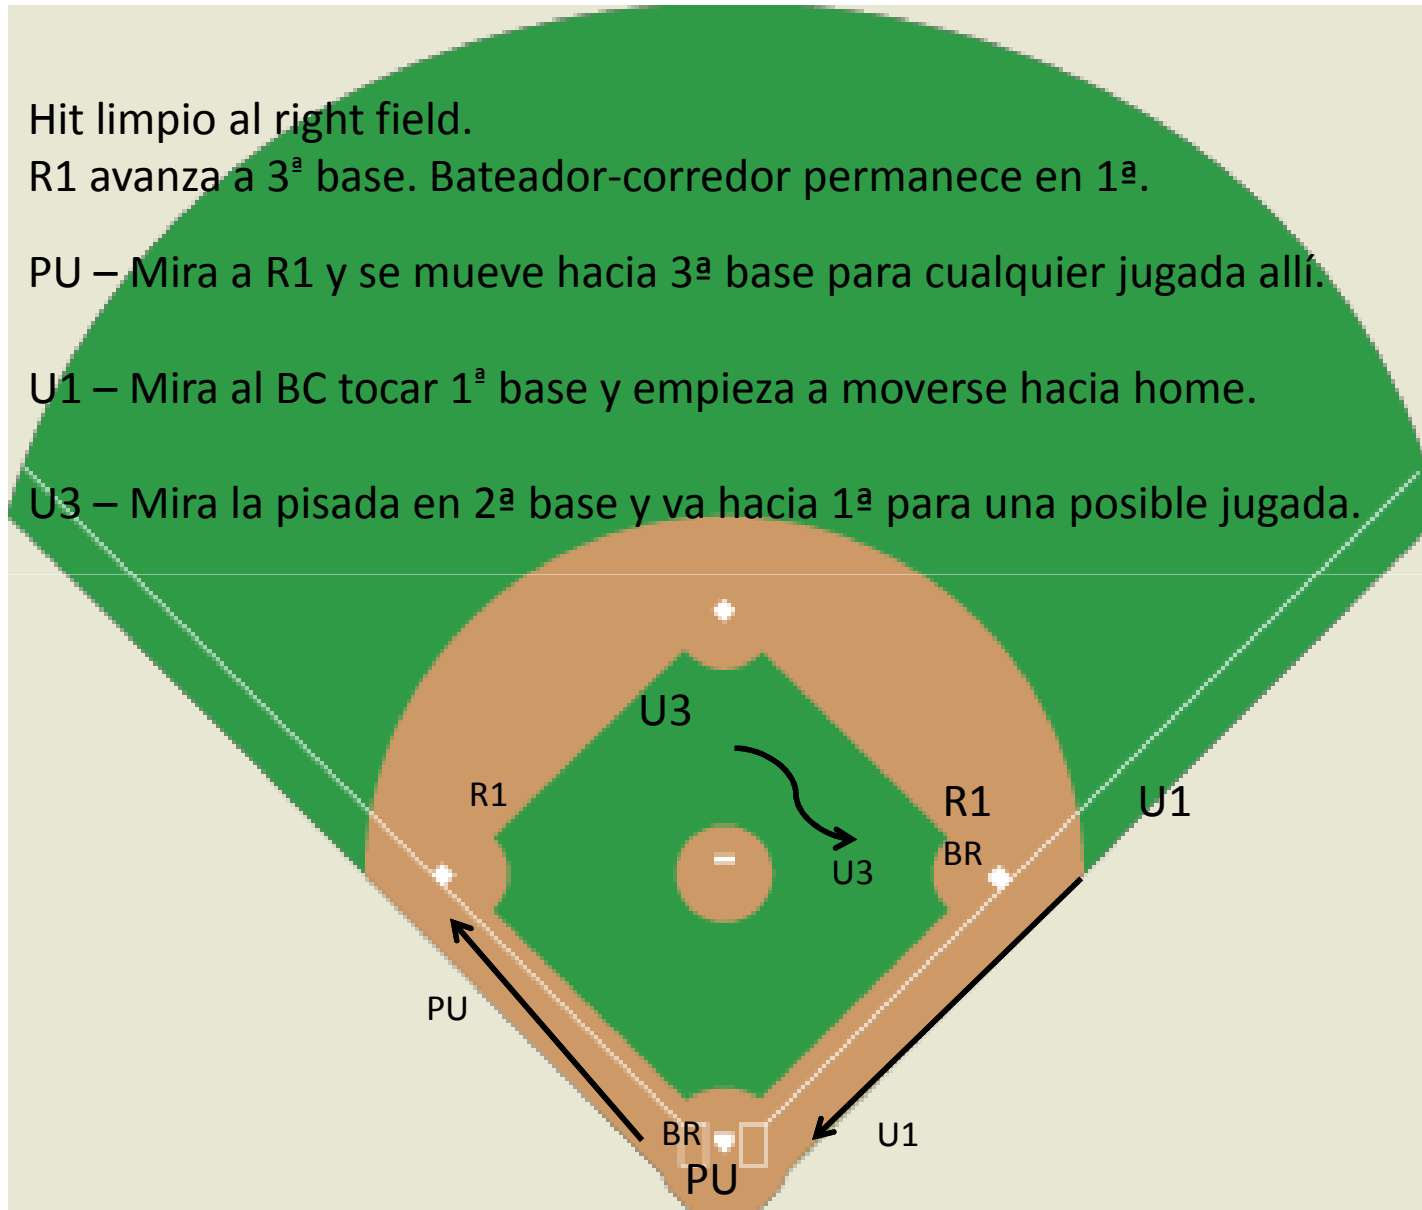

Hit Limpio al Outfield

Corredor en 1ª

Hit limpio al right field.

R1 avanza a 3ª base. Bateador-corredor permanece en 1ª.

PU – Mira a R1 y se mueve hacia 3ª base para cualquier jugada allí.

U1 – Mira al BC tocar 1ª base y empieza a moverse hacia home.

U3 – Mira la pisada en 2ª base y va hacia 1ª para una posible jugada.