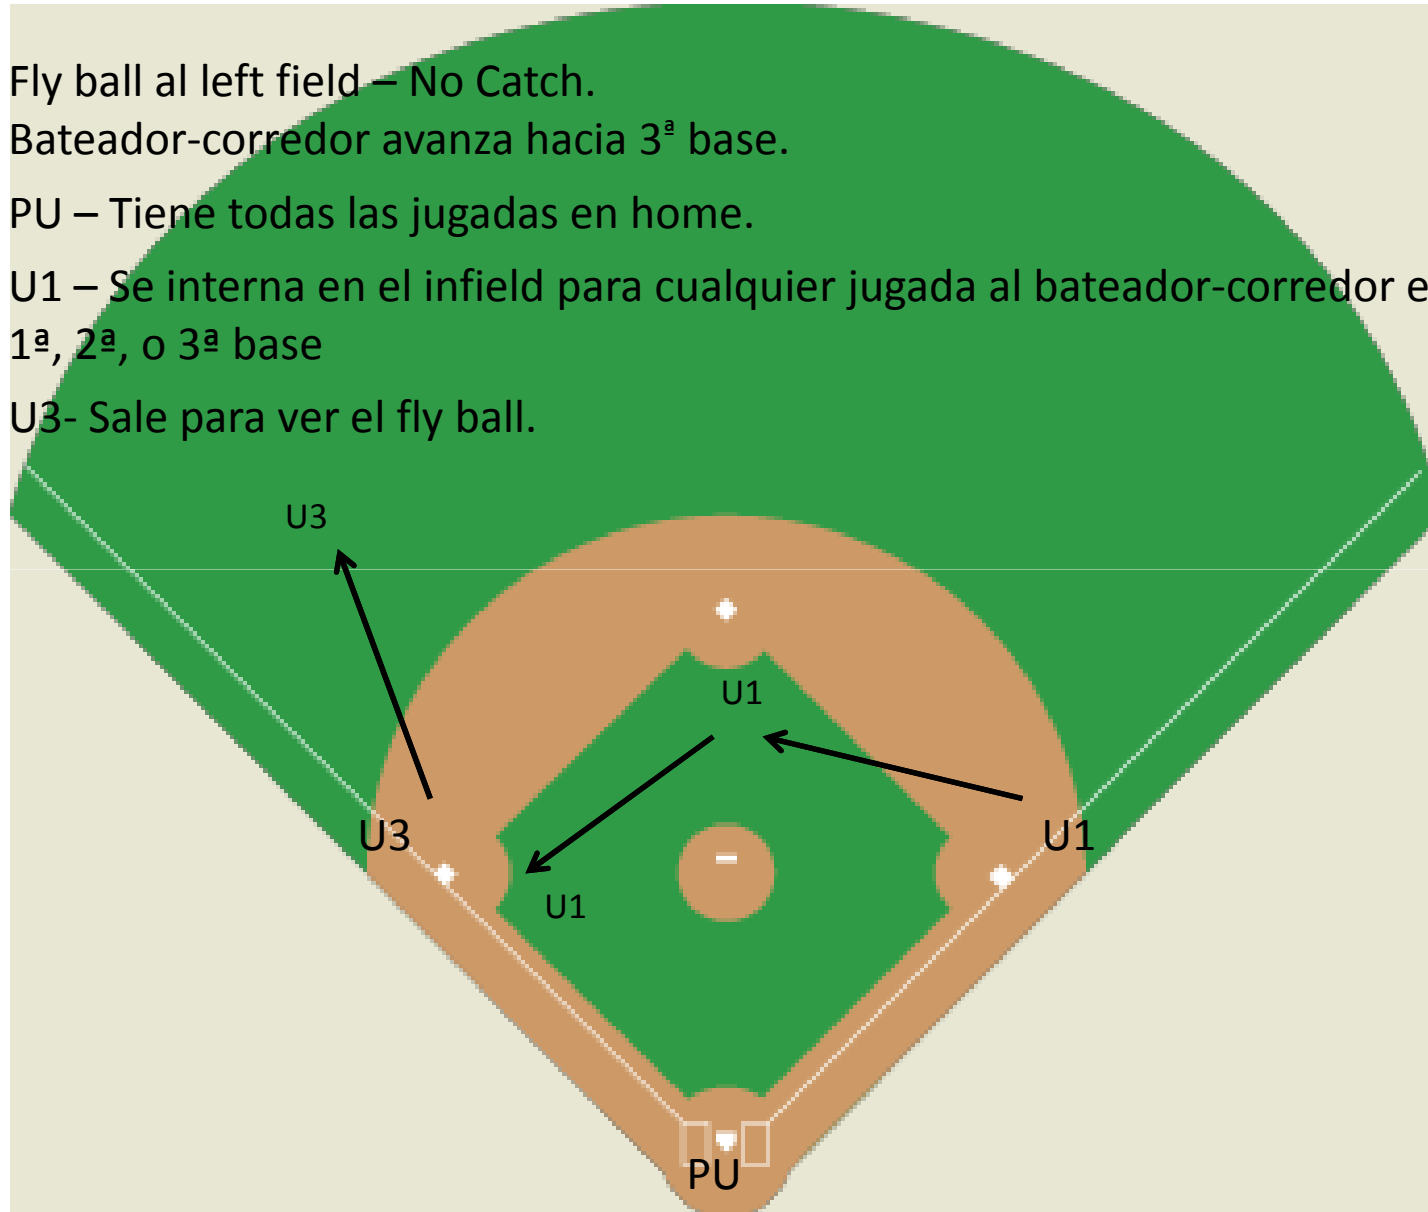

Fly Ball al Right Field – No Catch - U1 Sale

Sin corredores en Base

Fly Ball al Left Field – No Catch

Sin corredores en Base

Fly ball al left field – No Catch.

Bateador-corredor avanza hacia 3^a base.

PU – Tiene todas las jugadas en home.

U1 – Se interna en el infield para cualquier jugada al bateador-corredor en 1^a, 2^a, o 3^a base

U3- Sale para ver el fly ball.

Posición Inicial y Cobertura del Outfield

Corredor en 1ª

Hit Limpio al Outfield