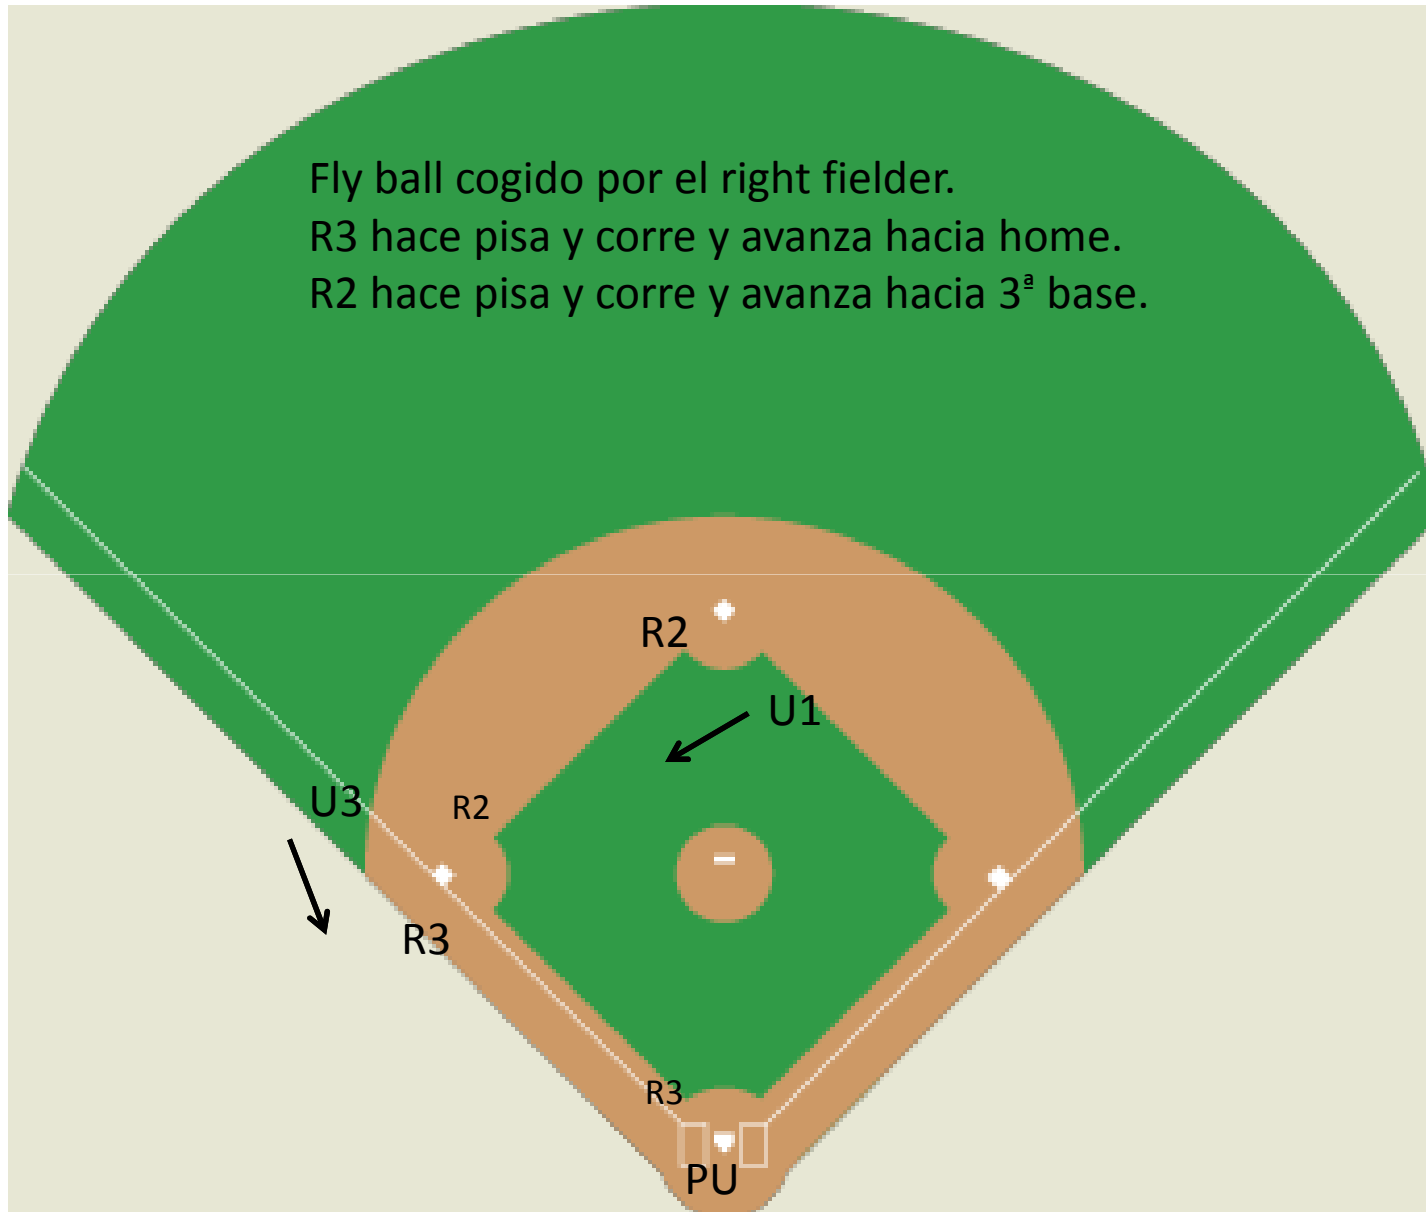

Corredor en 2ª

DOS OUTS

Hit limpio al Outfield

Corredores en 2ª y 3ª

Fly ball cogido por el right fielder.
R3 hace pisa y corre y avanza hacia home.
R2 hace pisa y corre y avanza hacia 3ª base.

Fly Ball al Right Center Field – Cogida – U1 Sale