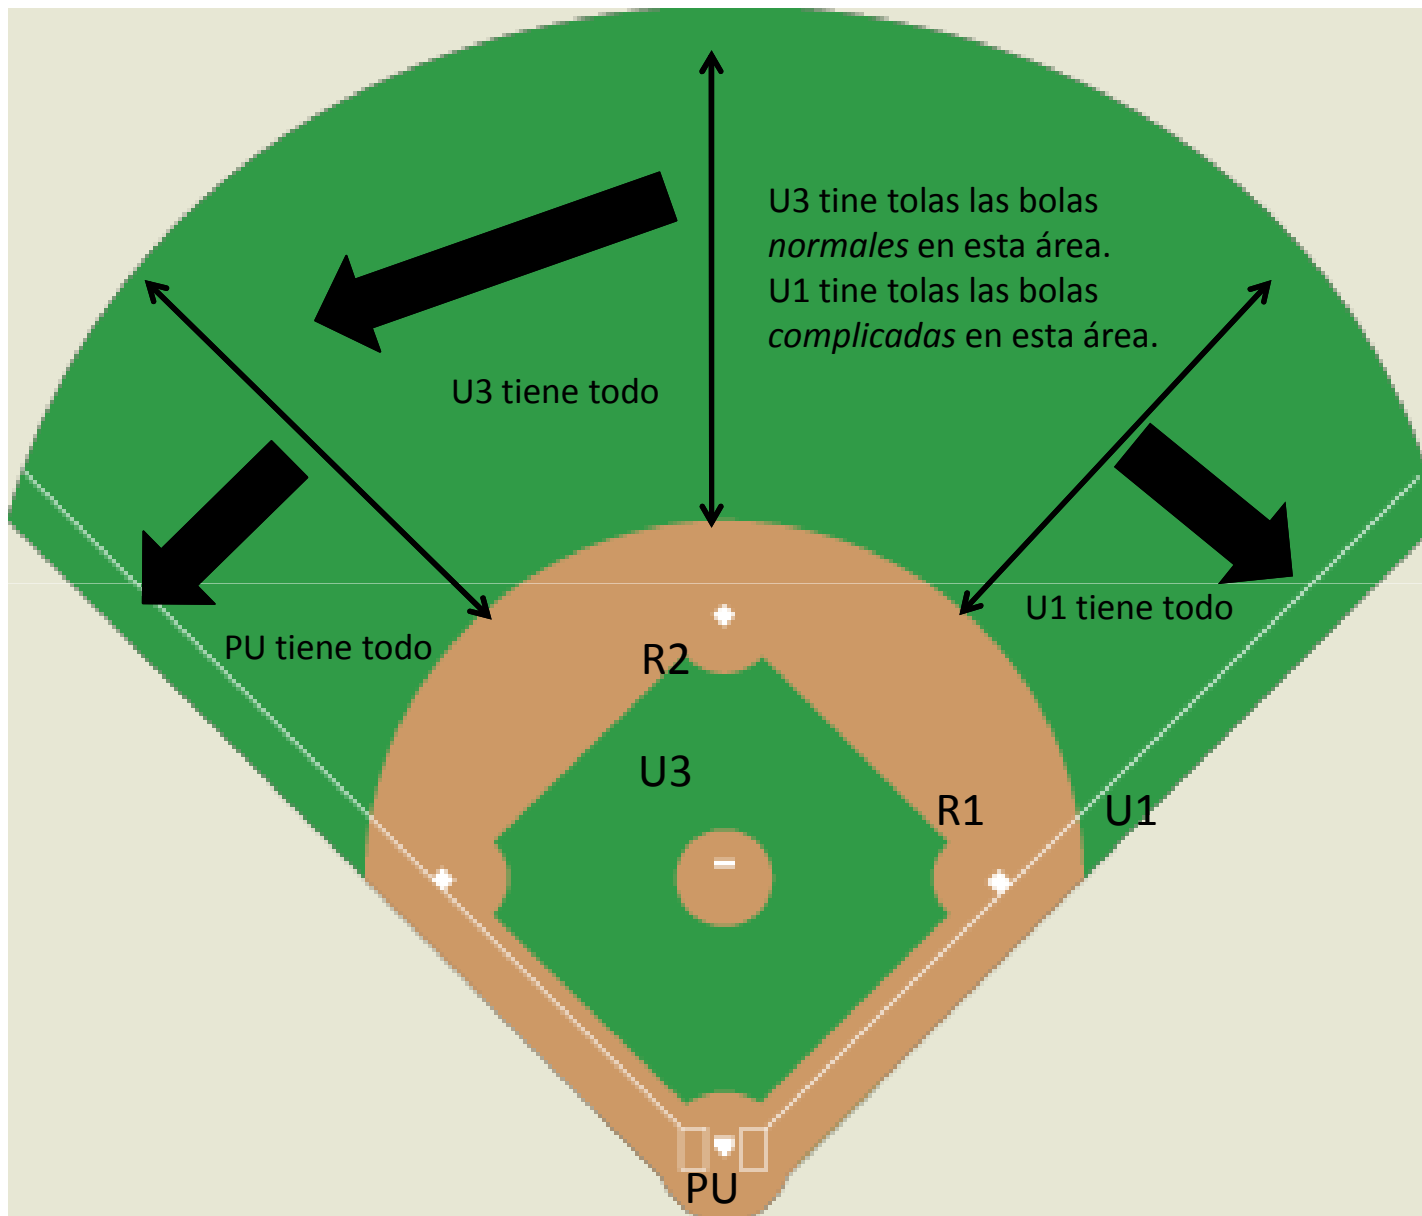

Corredor en 1ª

Hit limpio al right field.

R1 avanza a 3ª base. Bateador-corredor permanece en 1ª.

PU – Mira a R1 y se mueve hacia 3ª base para cualquier jugada allí.

U1 – Mira al BC tocar 1ª base y empieza a moverse hacia home.

U3 – Mira la pisada en 2ª base y va hacia 1ª para una posible jugada.

Fly ball al right field - No catch - U1 Sale.
R1 avanza a 3ª. Bateador-corredor se queda en 1ª base.

Fly Ball alRight Field – Cogida - U1 Sale

Corredor en 1ª

Fly ball profundo al left center field - No catch – U3 Sale.
R1 avanza hacia 3ª. Bateador-corredor avanza hacia 2ª base.

Fly ball al right field - No catch - U1 Sale.
R1 avanza hacia 3ª base. R2 avanza hacia home.
Bateador-corredor se queda en 1ª base.