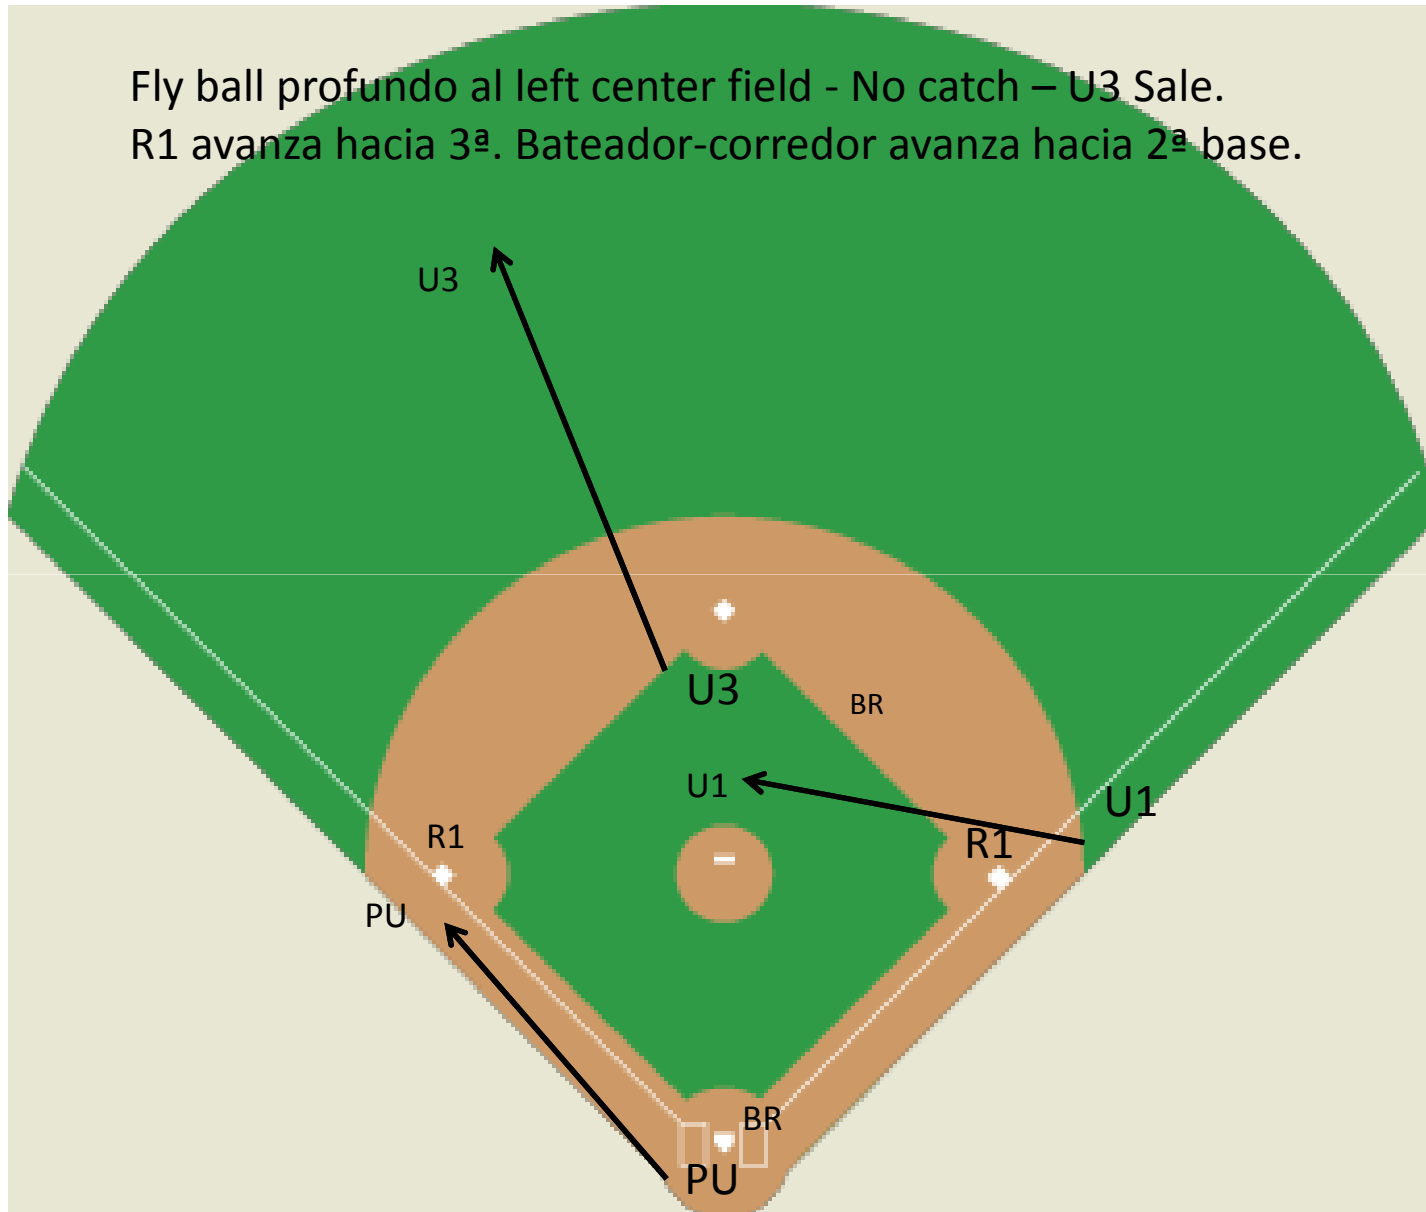

Fly ball profundo al left center field - No catch – U3 Sale.
R1 avanza hacia 3ª. Bateador-corredor avanza hacia 2ª base.