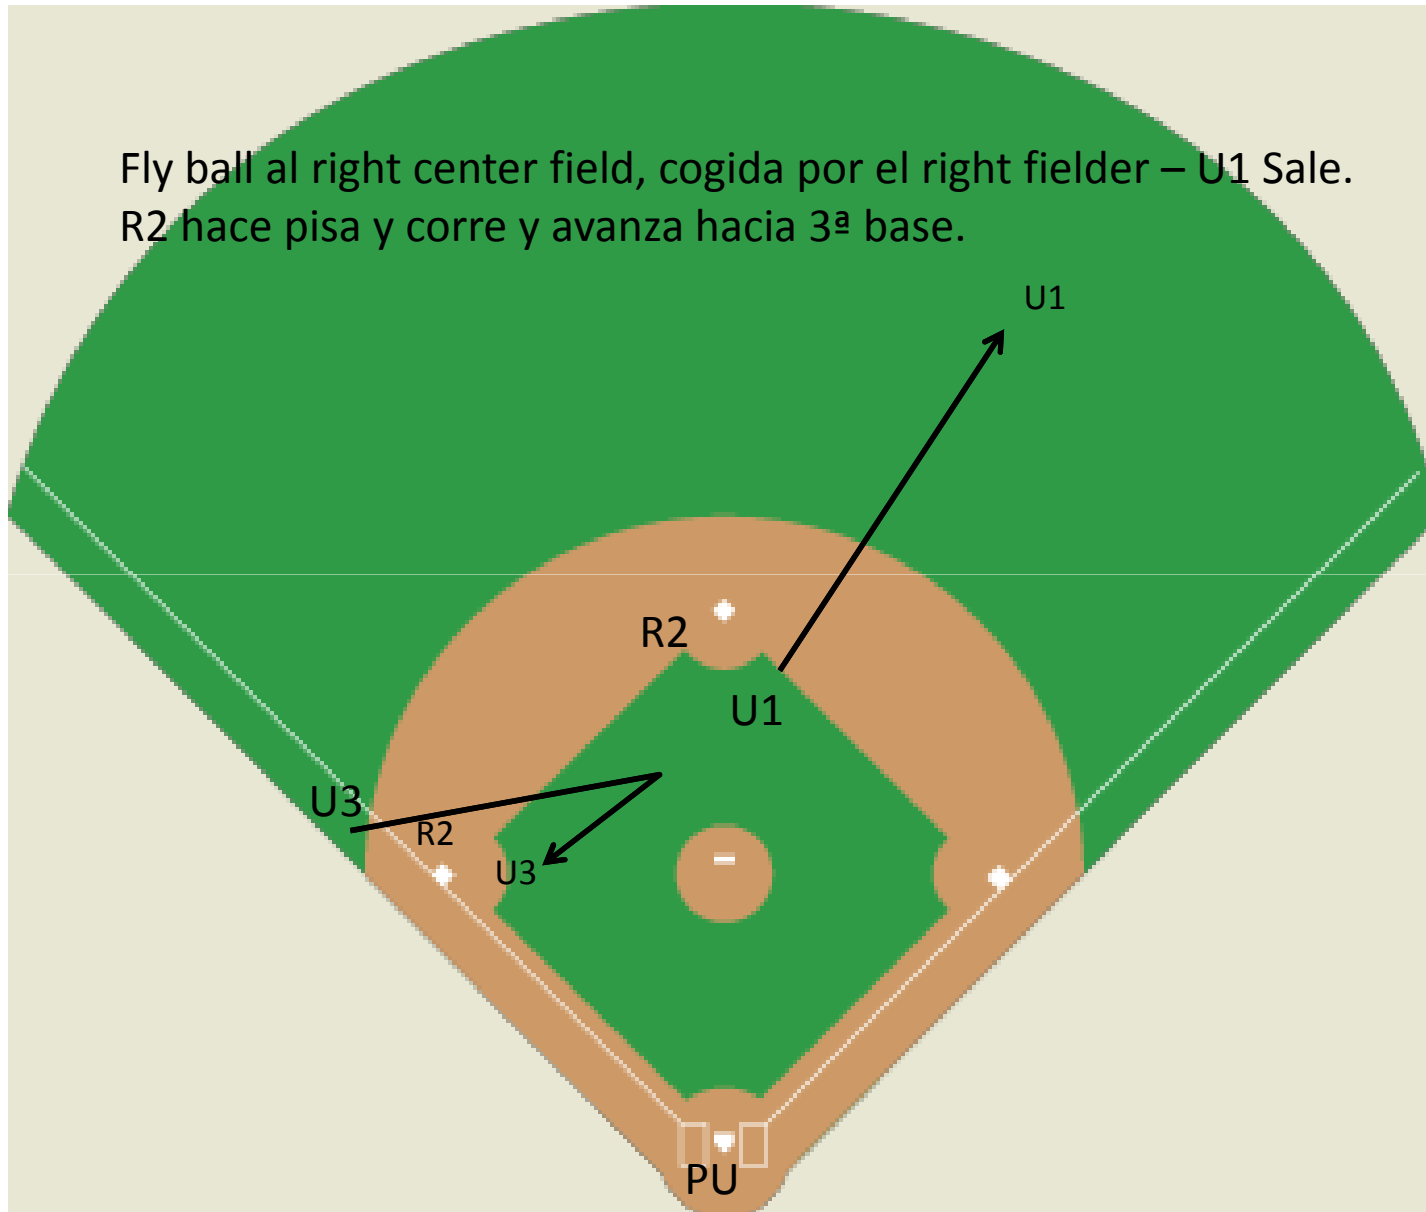

Fly ball al right center field, cogida por el right fielder – U1 Sale.
R2 hace pisa y corre y avanza hacia 3ª base.