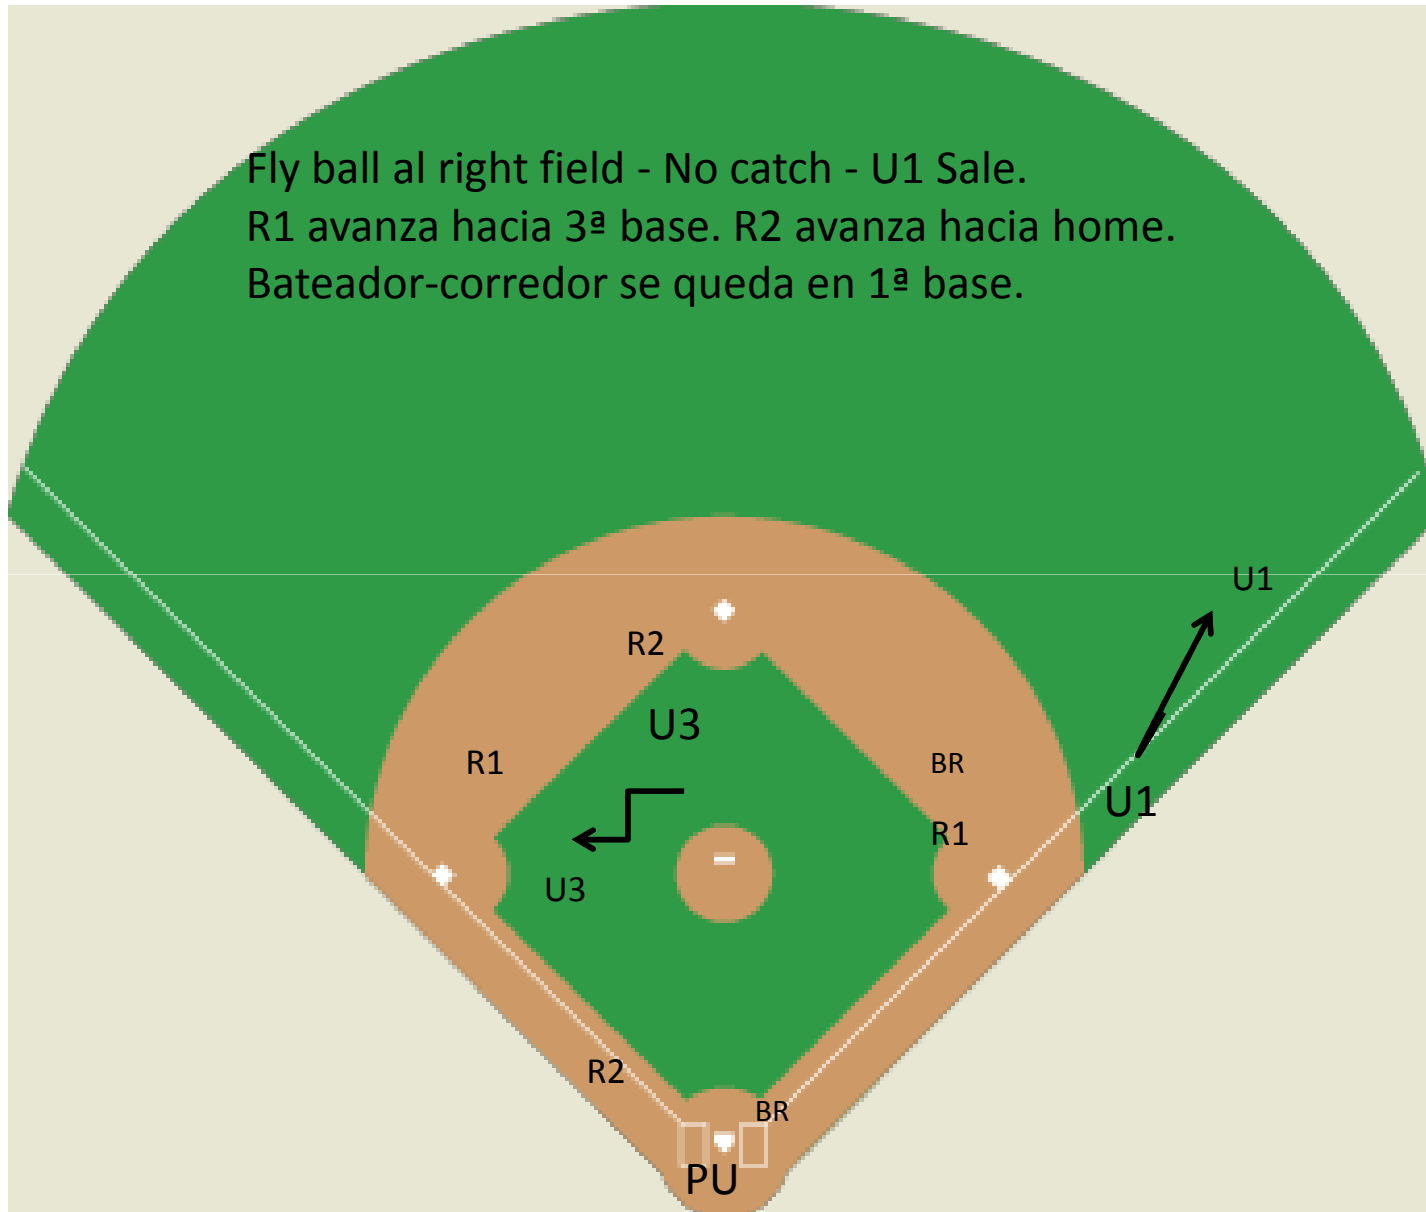

Corredor en 1ª

Fly ball profundo al left center field - No catch – U3 Sale.
R1 avanza hacia 3ª. Bateador-corredor avanza hacia 2ª base.

Fly ball al right field - No catch - U1 Sale.
R1 avanza hacia 3ª base. R2 avanza hacia home.
Bateador-corredor se queda en 1ª base.