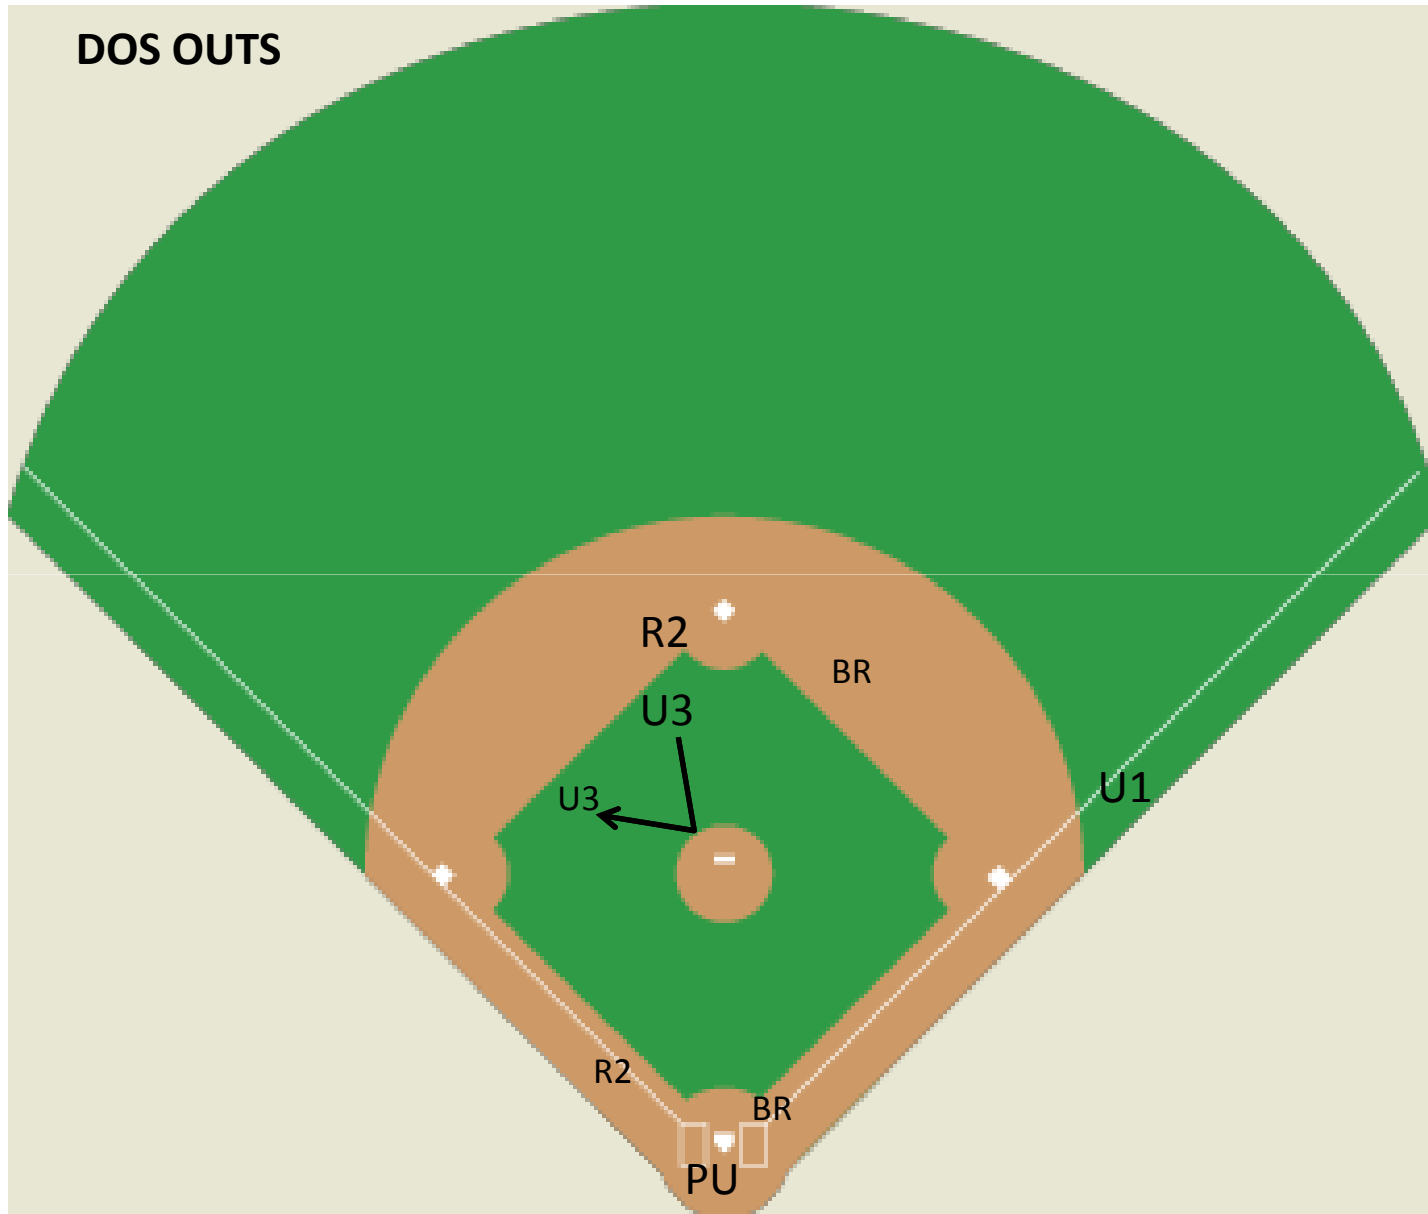

Hit limpio al Outfield

Corredor en 2ª

DOS OUTS