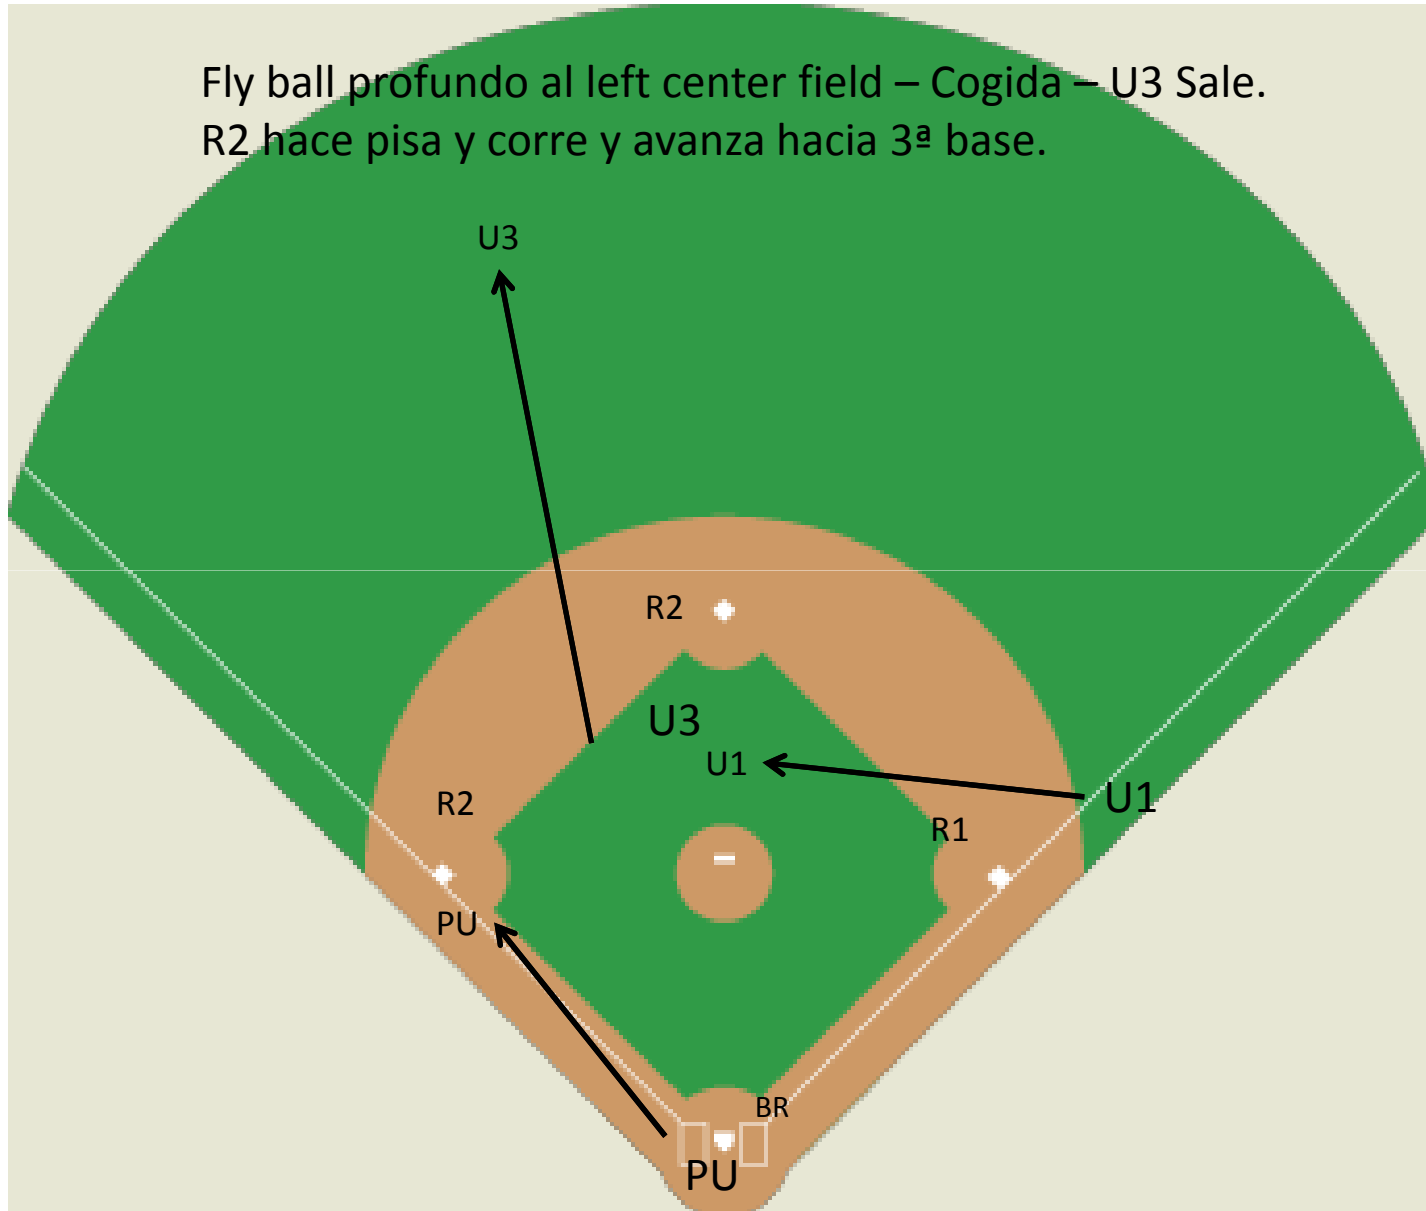

Fly ball profundo al left center field – Cogida – U3 Sale.
R2 hace pisa y corre y avanza hacia 3ª base.