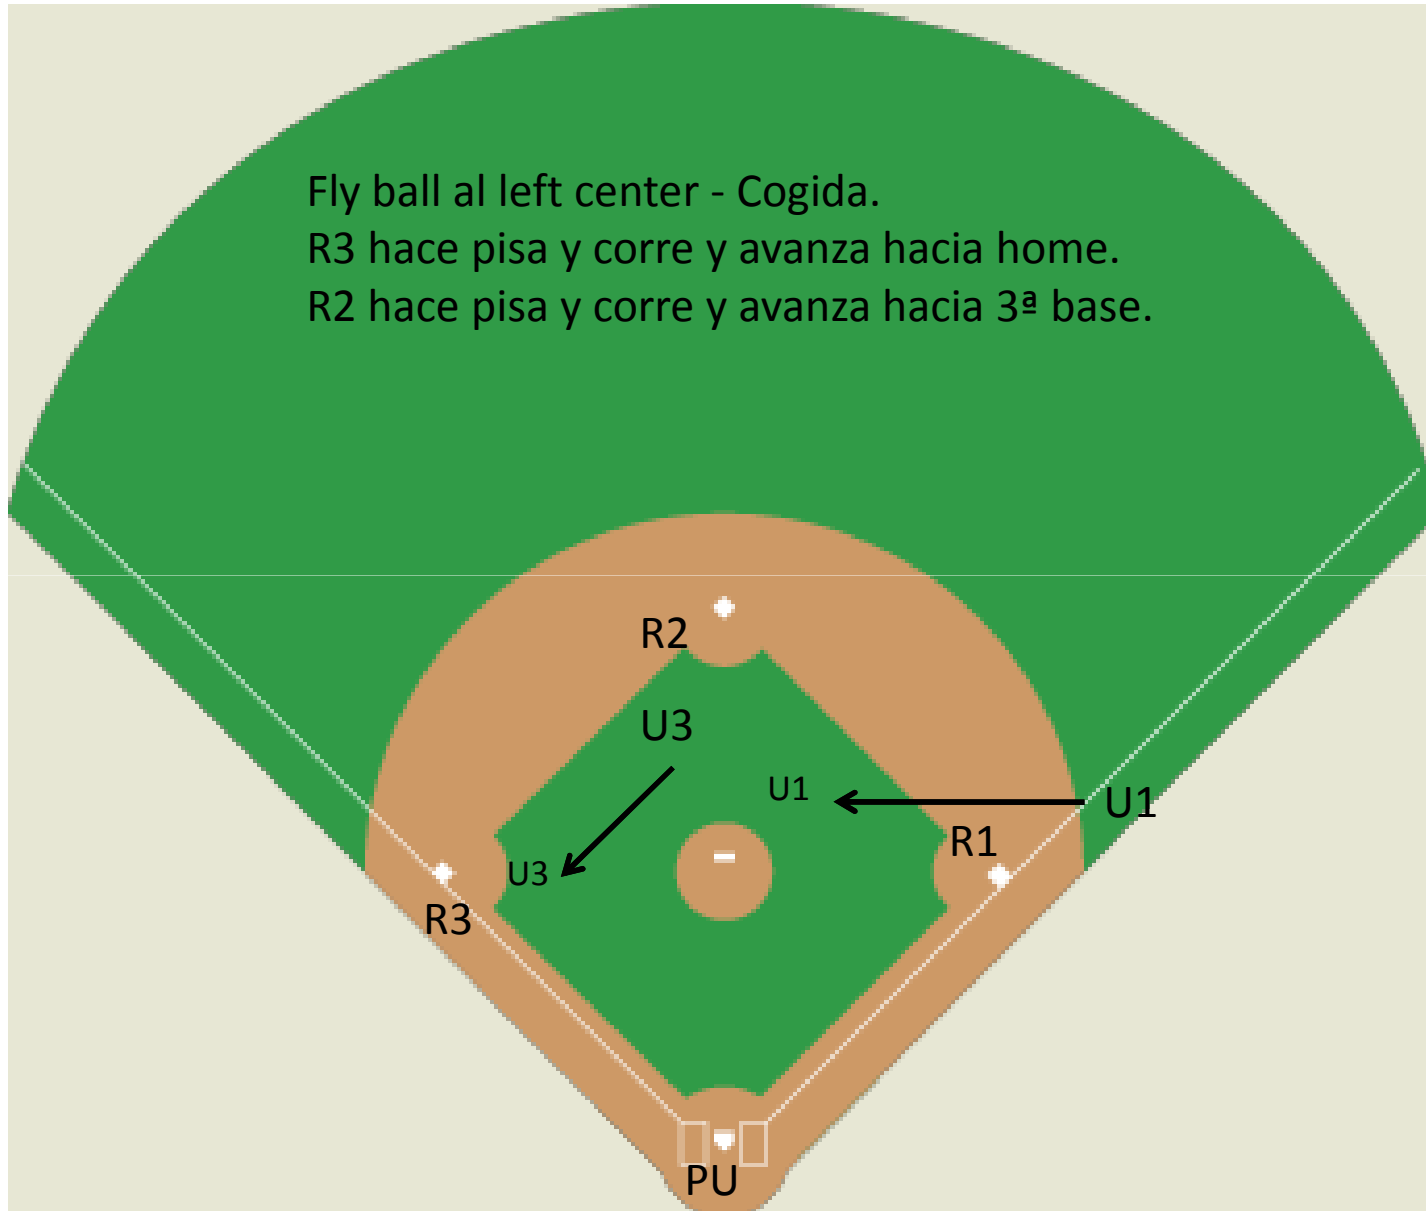

Hit limpio al right field - U1 No sale.
R3 anota. R2 va hacia home. R1 va hacia 3ª base.
Bateador-corredor va hacia 2ª base.

Fly Ball a la Línea del Left Field - Catch

Corredores en 1ª, 2ª y 3ª

Fly Ball al Right Field – Cogida - U1 Sale

Corredores en 1ª, 2ª y 3ª

Fly Ball al Left Center field- Cogida - U3 Sale

Corredores en 1ª, 2ª y 3ª

Fly ball al left center – Cogida por el center fielder - U3 Sale.
R3 hace pisa y corre. R2 hace pisa y corre y avanza hacia 3ª base.

Fly ball al left center - Cogida.
R3 hace pisa y corre y avanza hacia home.
R2 hace pisa y corre y avanza hacia 3ª base.

Hit limpio al outfield - No catch.
R3 avanza hacia home.
R1 avanza hacia 3ª base. Bateador-corredor se queda en 1ª.