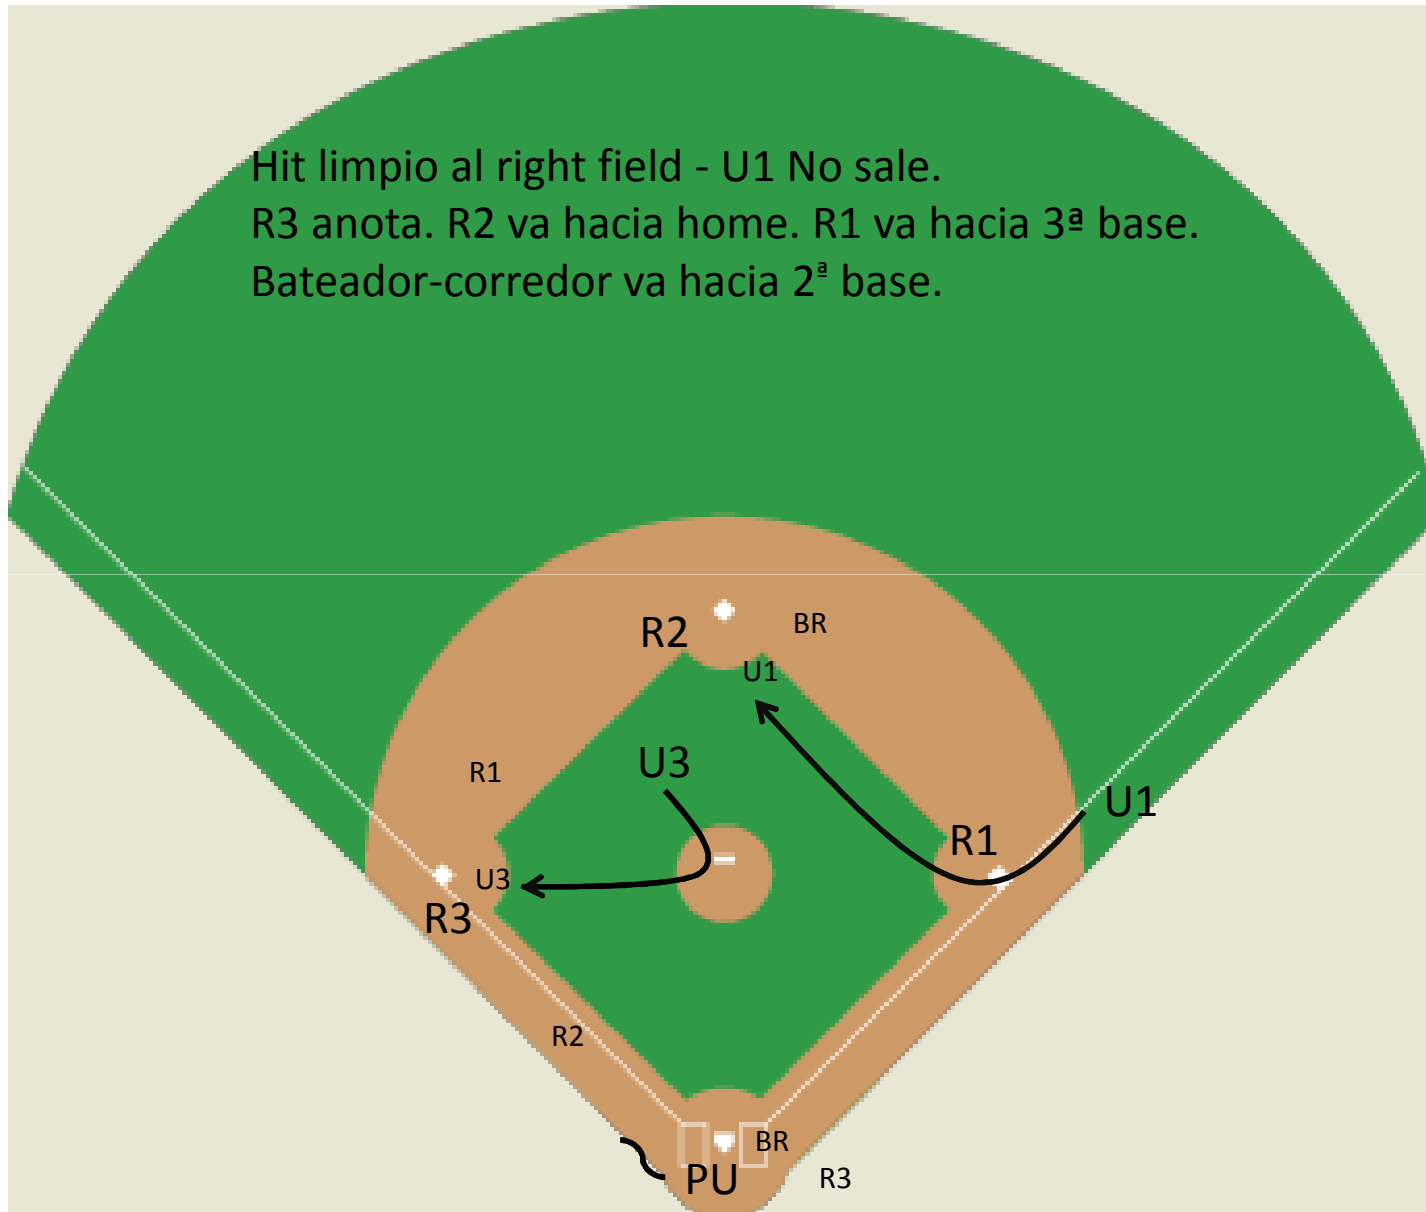

Hit limpio al right field - U1 No sale.
R3 anota. R2 va hacia home. R1 va hacia 3ª base.
Bateador-corredor va hacia 2ª base.