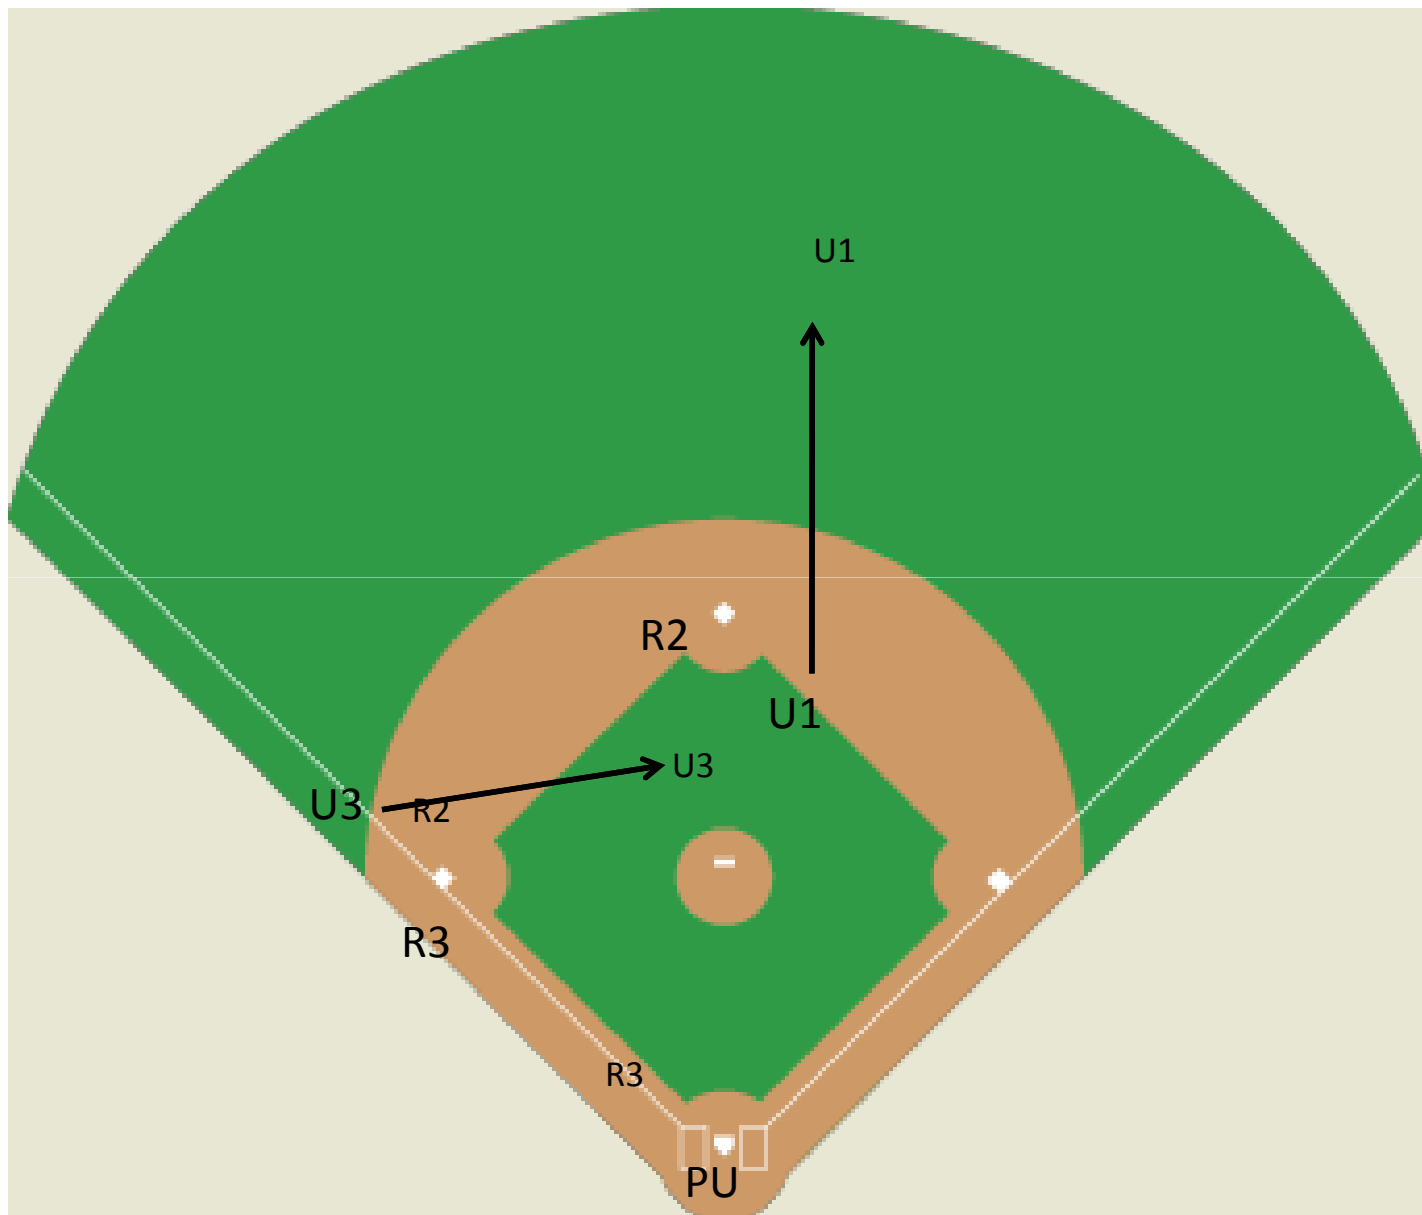

Fly Ball al Right Center Field – Cogida – U1 Sale

Corredores en 2ª y 3ª