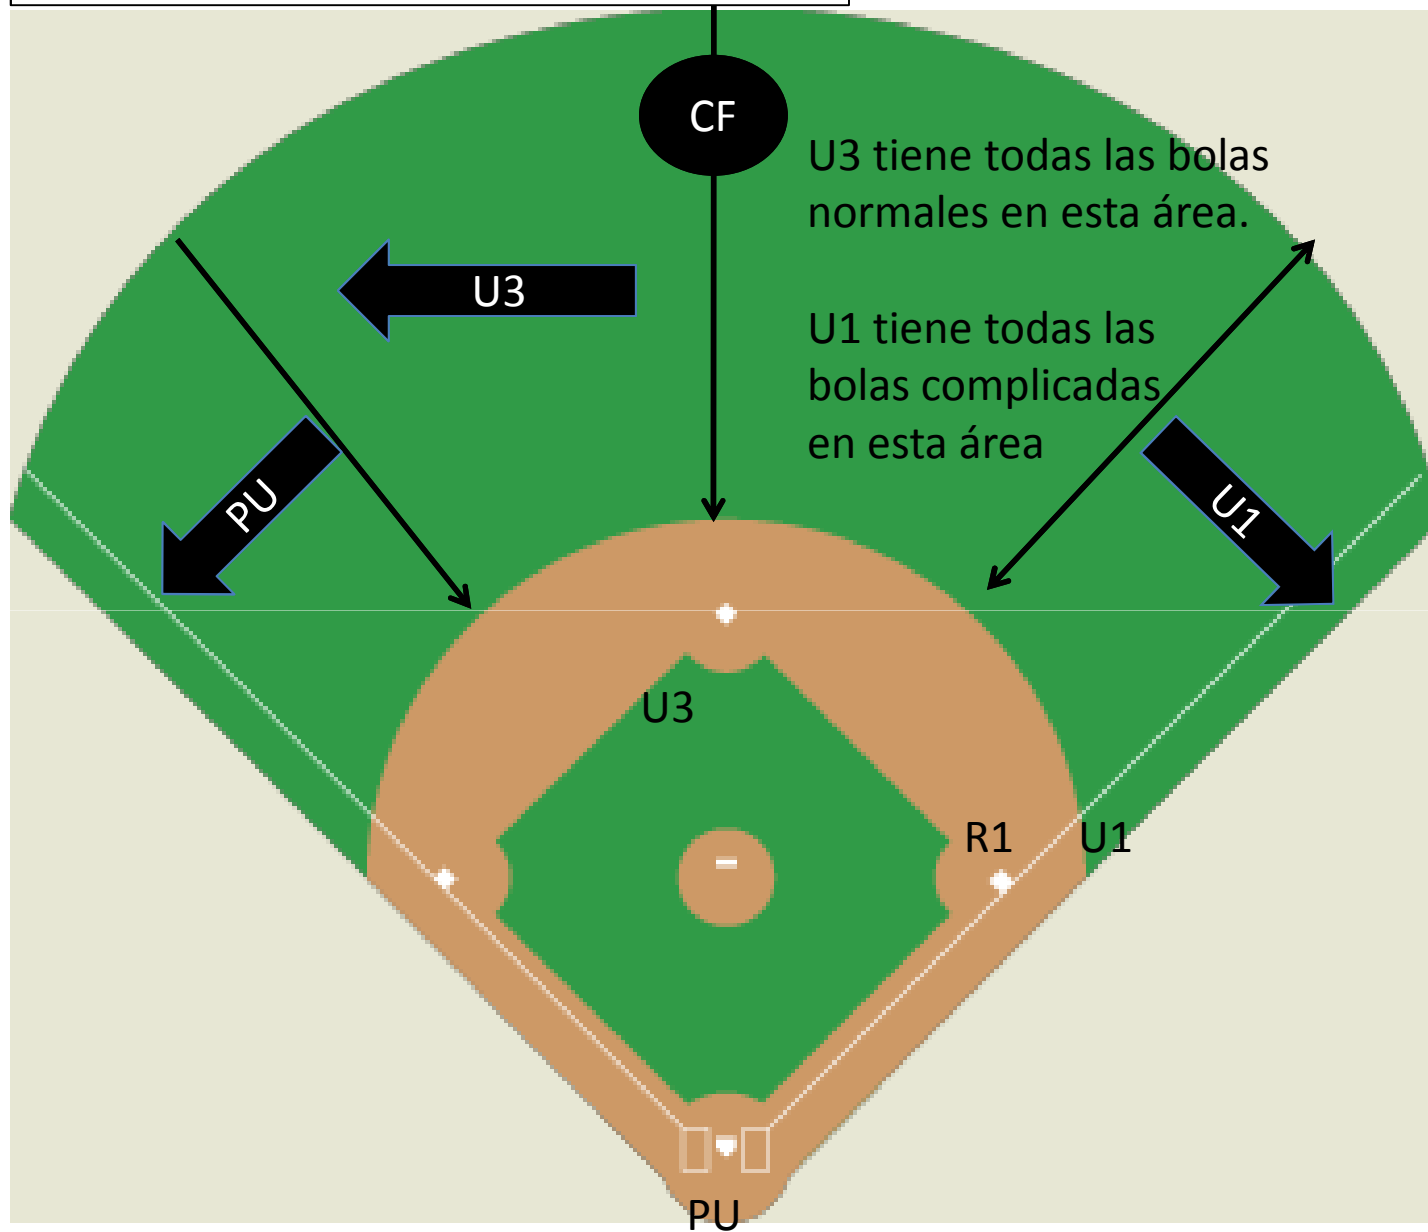

U1 – Mira el paso por 1ª base y empieza a moverse hacia home si la bola no es cogida.

U3 – Entra en el infield y tiene todas las jugadas sobre el bateador-corredor en 2ª base si la pelota no es cogida.

Fly Ball al Right Field – No Catch - U1 Sale

Sin corredores en Base

Fly Ball al Left Field – No Catch

Sin corredores en Base

Fly ball al left field – No Catch.

Bateador-corredor avanza hacia 3^a base.

PU – Tiene todas las jugadas en home.

U1 – Se interna en el infield para cualquier jugada al bateador-corredor en 1^a, 2^a, o 3^a base

U3- Sale para ver el fly ball.

Posición Inicial y Cobertura del Outfield

Corredor en 1ª

Hit Limpio al Outfield