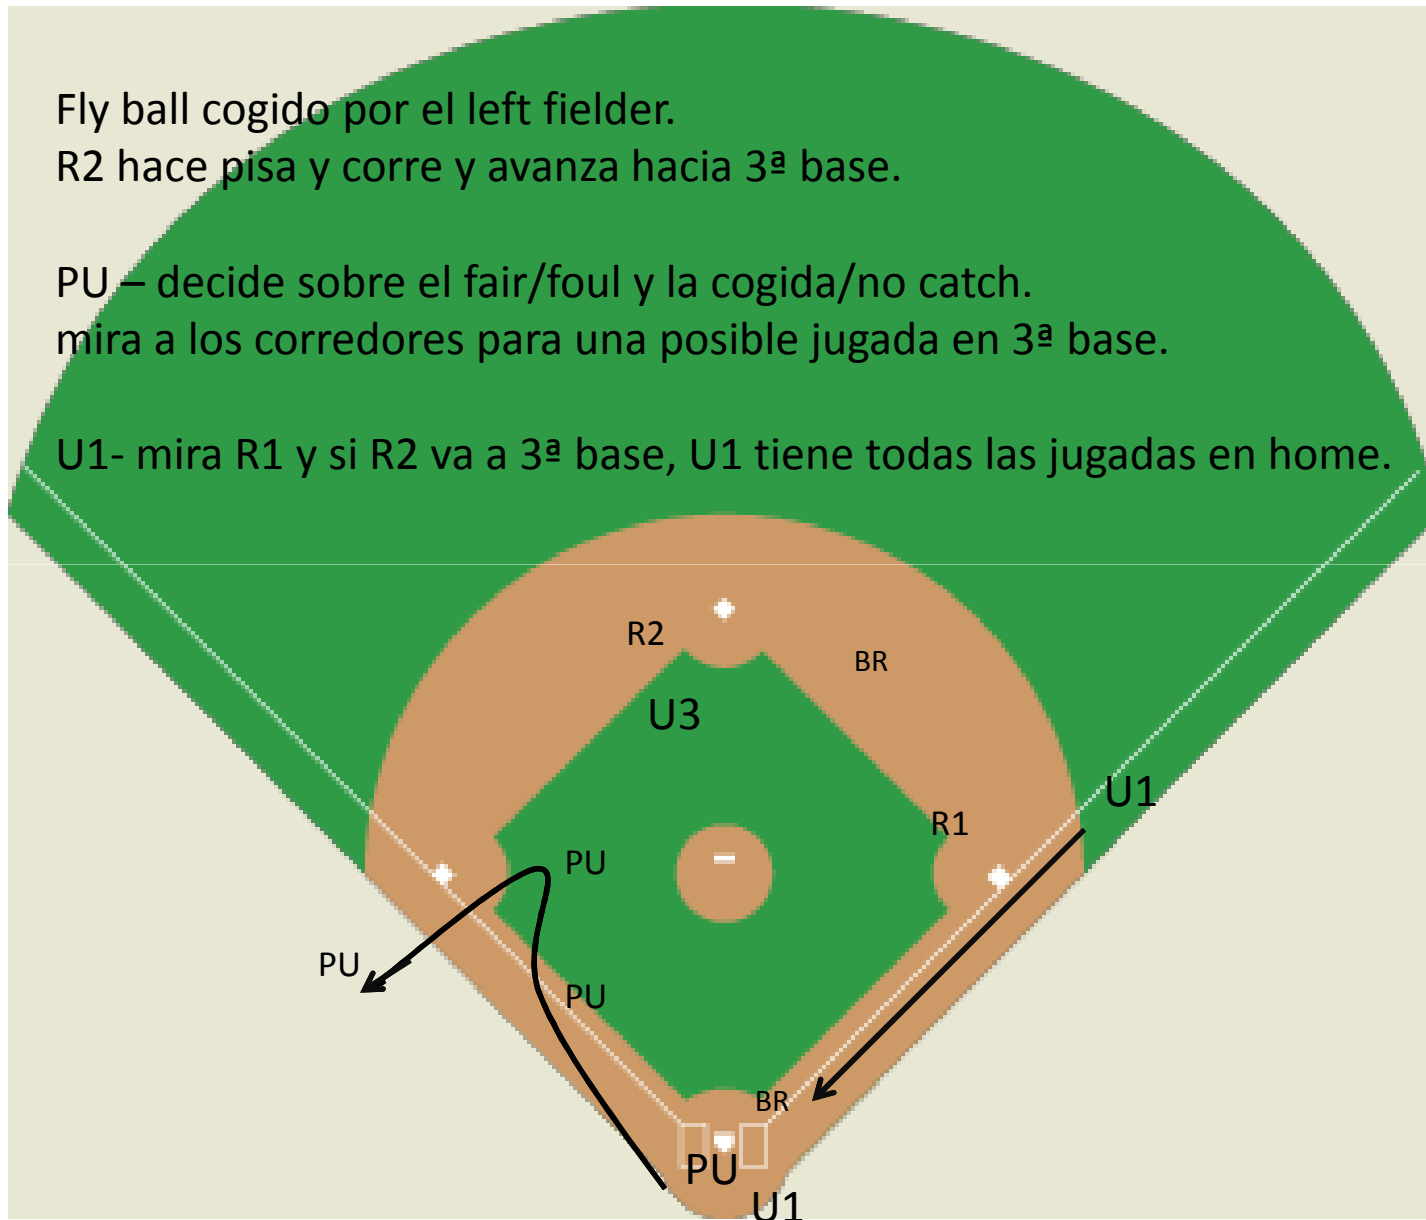

Fly ball cogido por el left fielder.

R2 hace pisa y corre y avanza hacia 3ª base.

PU – decide sobre el fair/foul y la cogida/no catch.

mira a los corredores para una posible jugada en 3ª base.

U1- mira R1 y si R2 va a 3ª base, U1 tiene todas las jugadas en home.