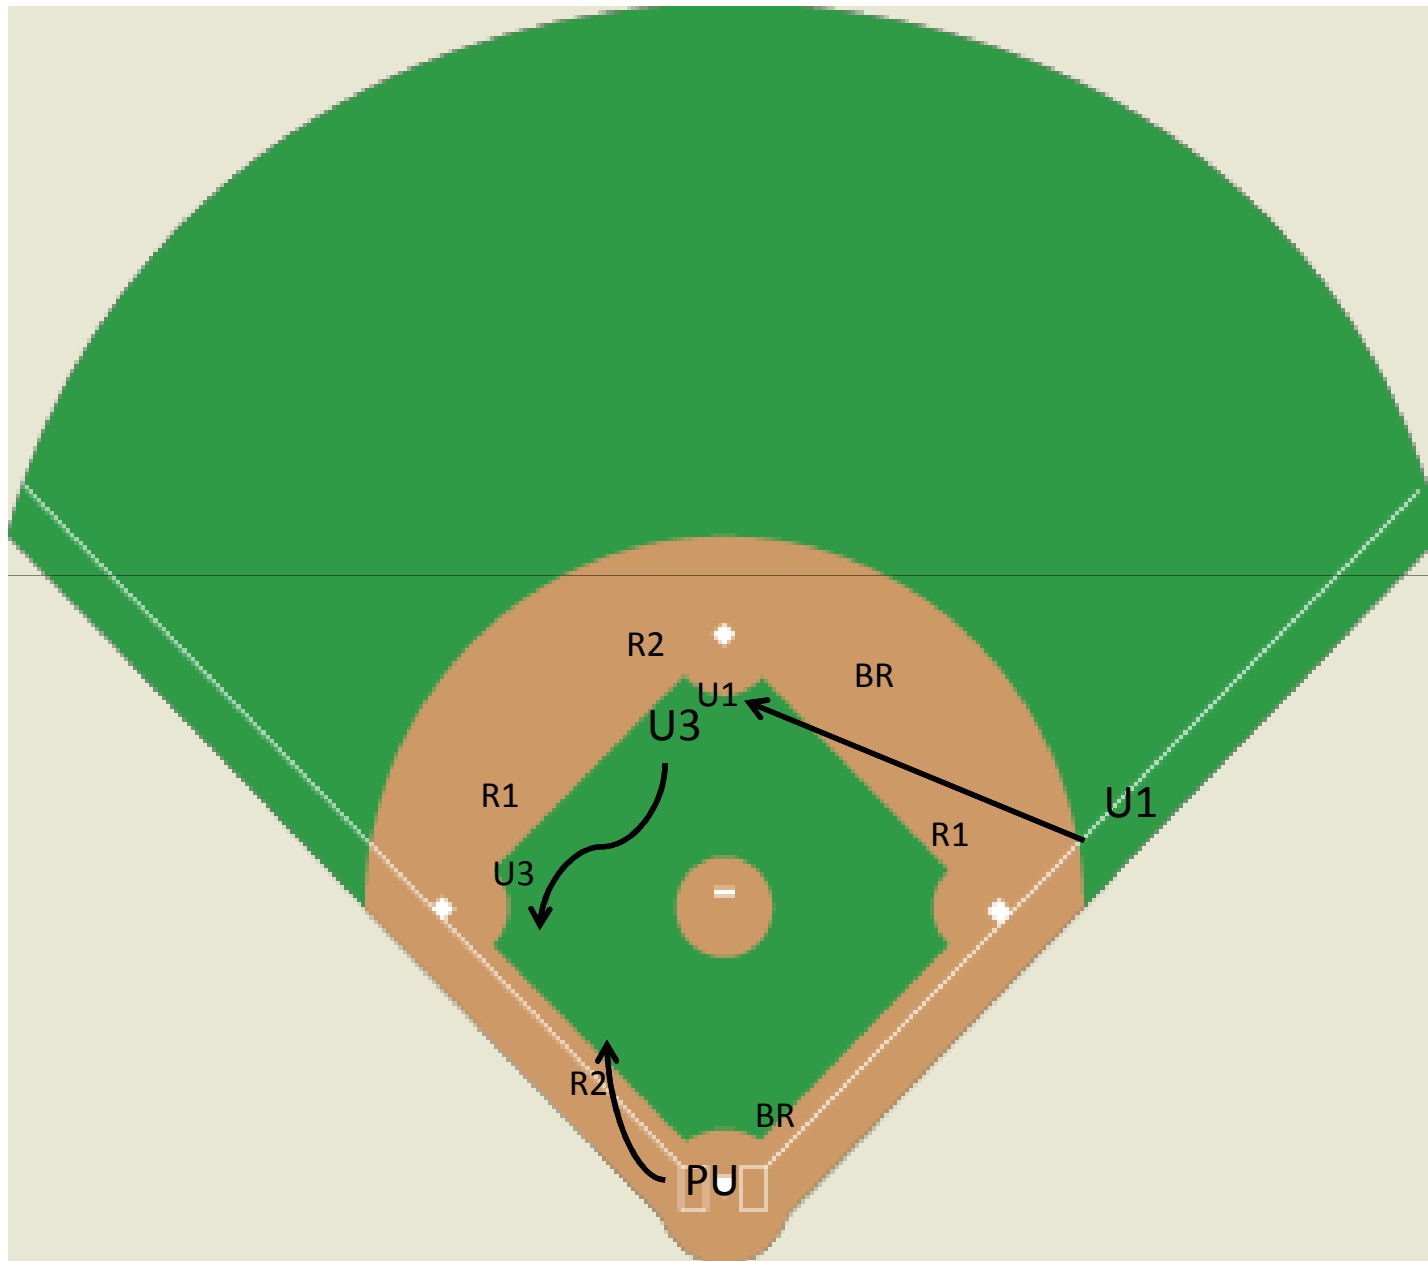

Corredor en 1ª

Fly ball profundo al left center field - No catch – U3 Sale.
R1 avanza hacia 3ª. Bateador-corredor avanza hacia 2ª base.

Fly ball al right field - No catch - U1 Sale.
R1 avanza hacia 3ª base. R2 avanza hacia home.
Bateador-corredor se queda en 1ª base.